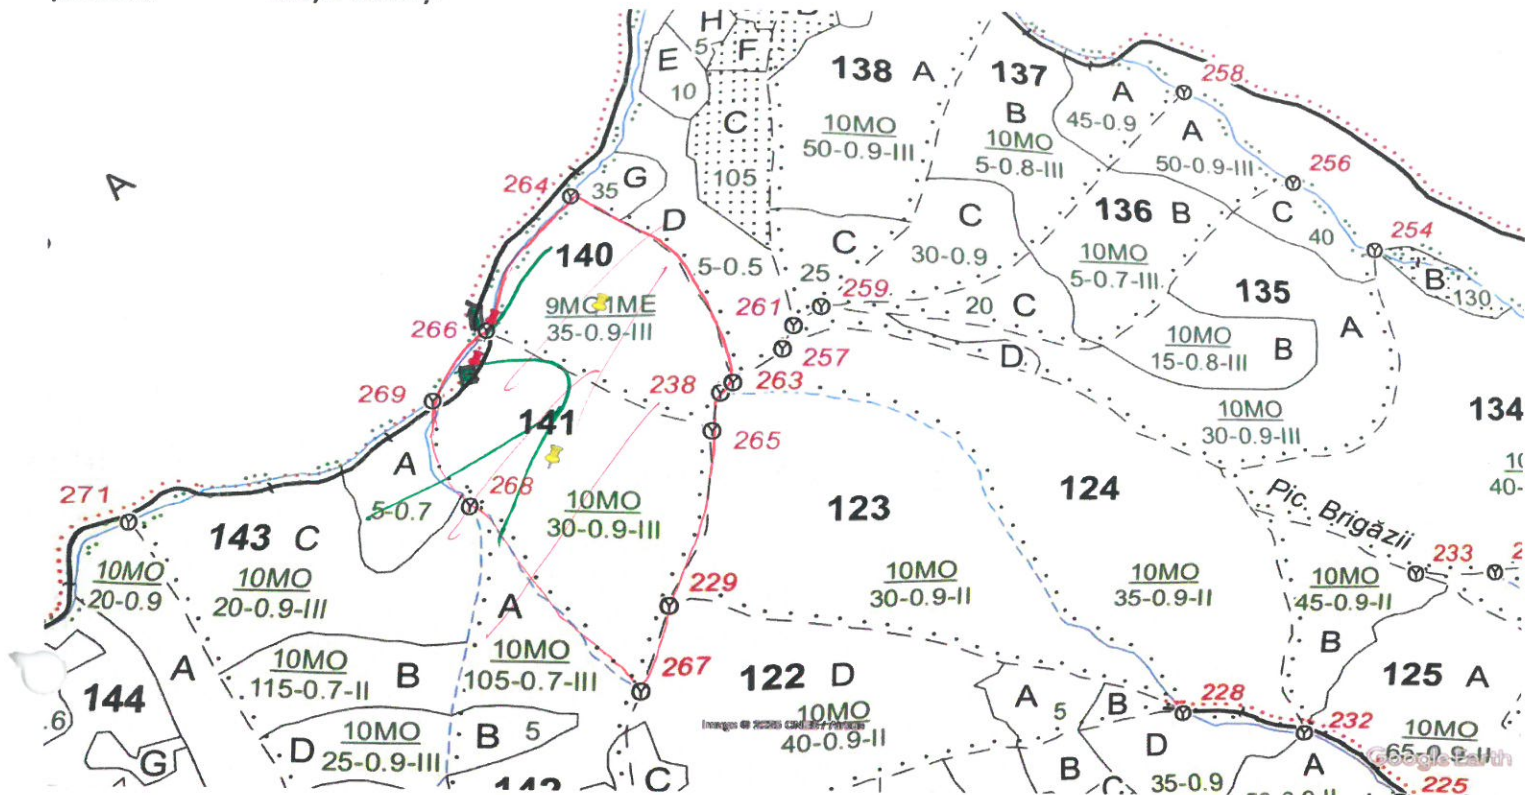

SCHIȚA PARCHETULUI

PARTIDA 6701/2500029401750
 Denumire 6701-PRIMĂRIA
 parchet RUȘII MUNȚI

U.P.X Drăgoiasa
 u.a.140, 141

LEGENDĂ

- Limită de parcelă (dotted line)
- Limită și indicativ de subparcelă 7B | 7C (line with letters)
- Bornă parcelară 135 (circle with cross)
- Drum auto forestier (thick black line)
- Suprafața parchetului (red hatched area)
- Țăi de colectare pt. adunat (yellow star)
- Căi de colectare pt. scos-apropiat (D.T.) (green line)
- Limită de postață (dashed line)
- Platformă primară (green rectangle)
- Pârâu (blue line)
- Poduț din lemn traversare pârâu (dashed line over stream)

u.a.	Coordonate GPS parchet :	
140	47.165713°	25.395737°
141	47.162963°	25.394820°

	Coordonate GPS platformă primară	
141	47.164717°	25.392751°
141	47.165486°	25.393115°

O.S. Broșteni deține DA NU teren aferent platformei primare