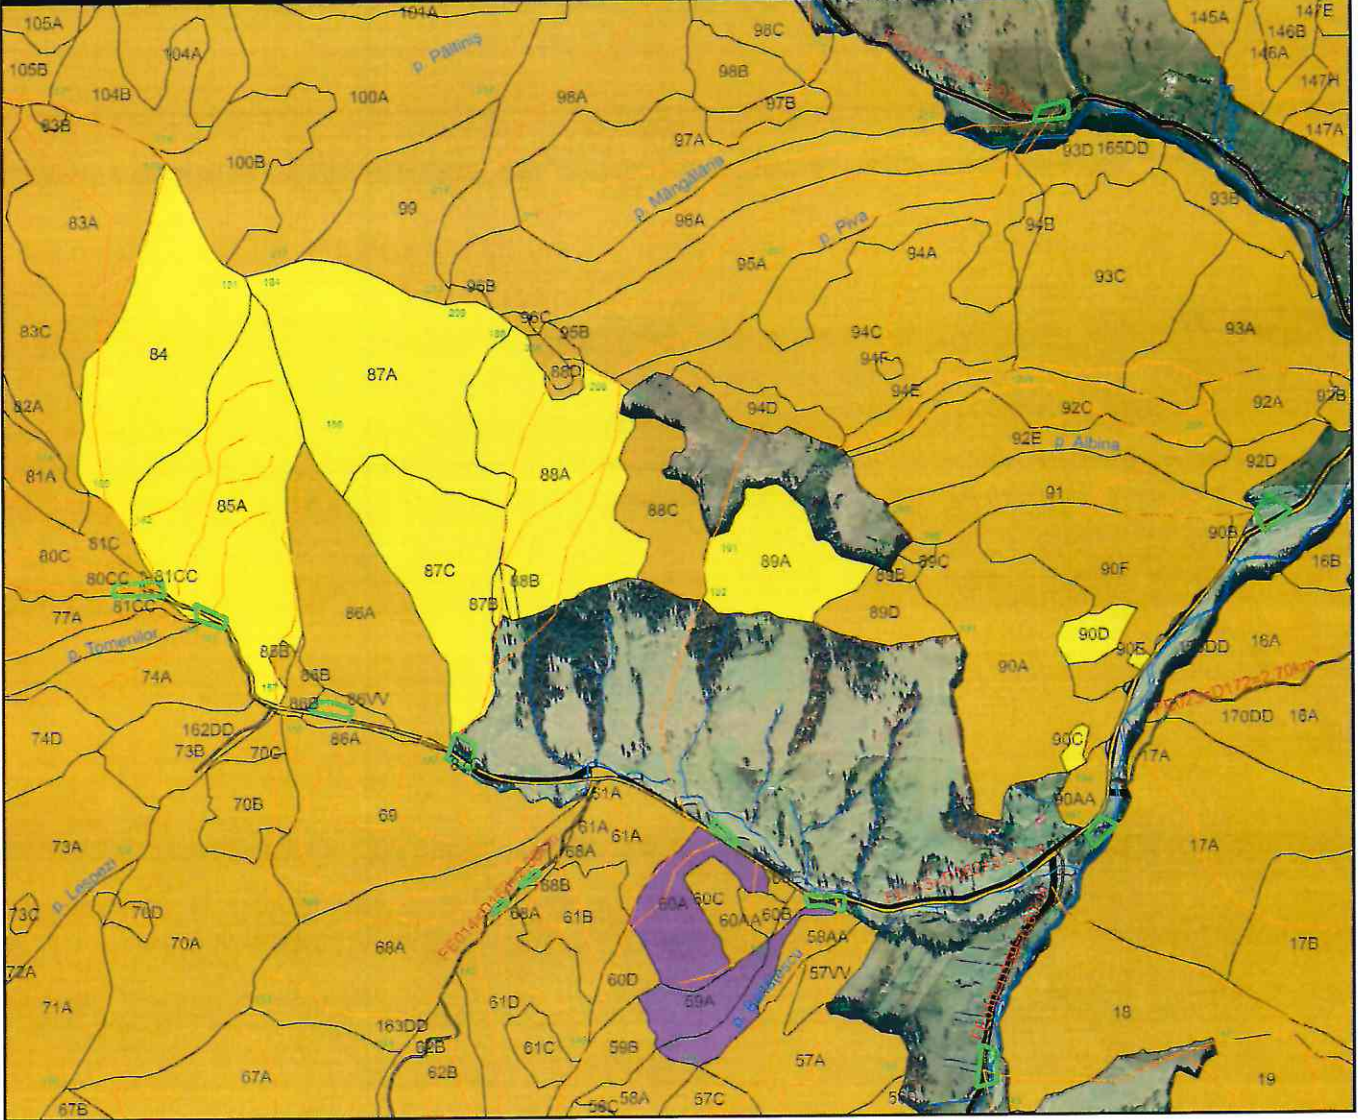

Comisariat pentru vârstari

DIRECȚIA SILVICĂ NEAMȚ OCOLUL SILVIC VĂRATEC

SCHIȚA PARCHETULUI ȘI A PLATFORMEI PRIMARE UPII CR ALB u.a.84,85A,87C,A,88A,87B,88B,89A 90C,E,D

P156 ACC I SC 1:15000

Sumal 2600022501170

- drum forestier auto
- BORNE UP II
- ape UP II
- P 156 ACC I
- dr_tractor_up_II
- platf

Coordonate parchet si platforma primara

Parchet 26.132731, 47.113076

Platformă 26.131339, 47.104192

Delegat marcare,
ing.Ciocioiu Catalin