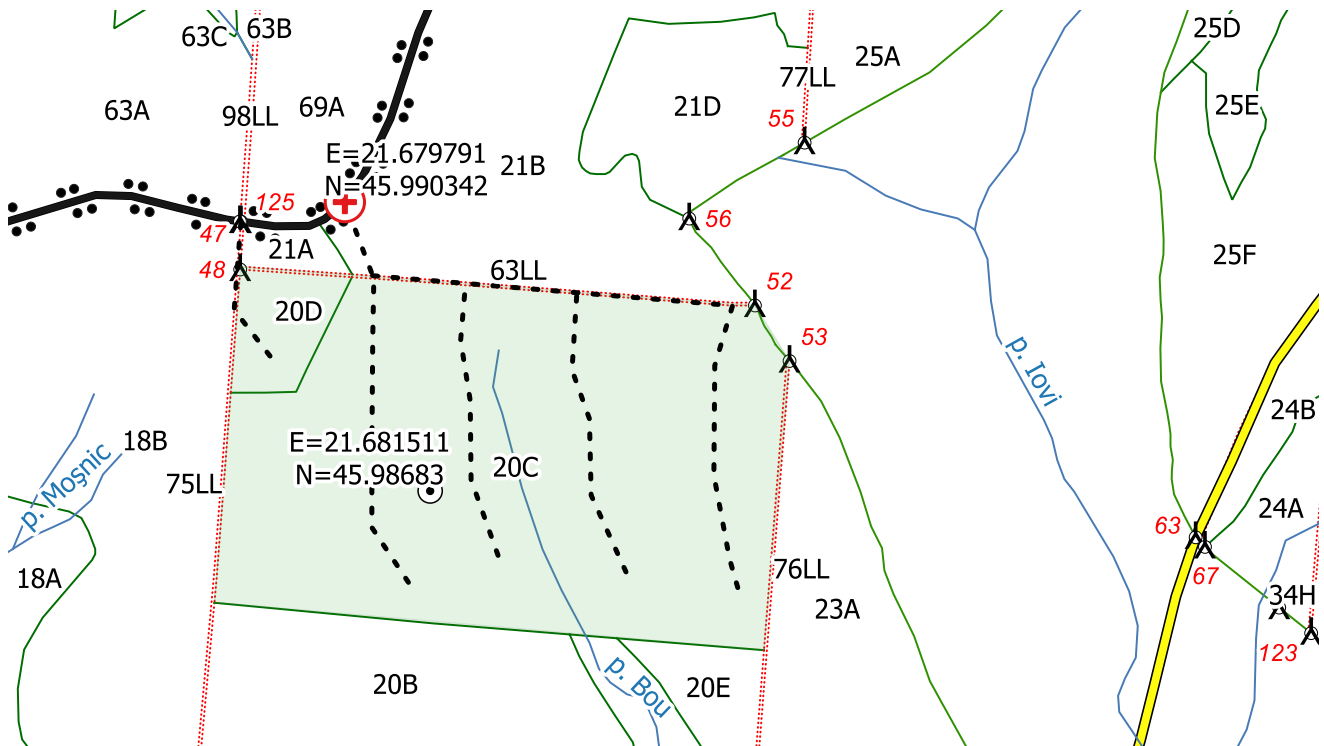

**DIRECȚIA SILVICĂ ARAD**  
**OCOLUL SILVIC LIPOVA**  
**SCHIȚA PARCHETULUI**  
**Partida nr. 1408 / 2400238301250**  
**U.P. VIII, u.a. 20C,D**

*Contează pentru viitor!*

0 100 200 m

### Legenda

- ⊙ centru parchet
- ⊕ platforma primara
- - - drum tractor existent [5]
- delimitare\_parchet
- ▲ borne
- ape
- Drum forestier existent
- Drum judetean
- Limita subparcela
- ⋯ Limita parcela
- Limita fond forestier stat
- ⋯ Limita unitate de productie parc\_poly

Coordonate	Latitudine	Longitudine
platforma primara	45.990342	21.679791
centru parchet	45.98683	21.681511

Resp. fond forestier,  
ing. Mitruș Mihai