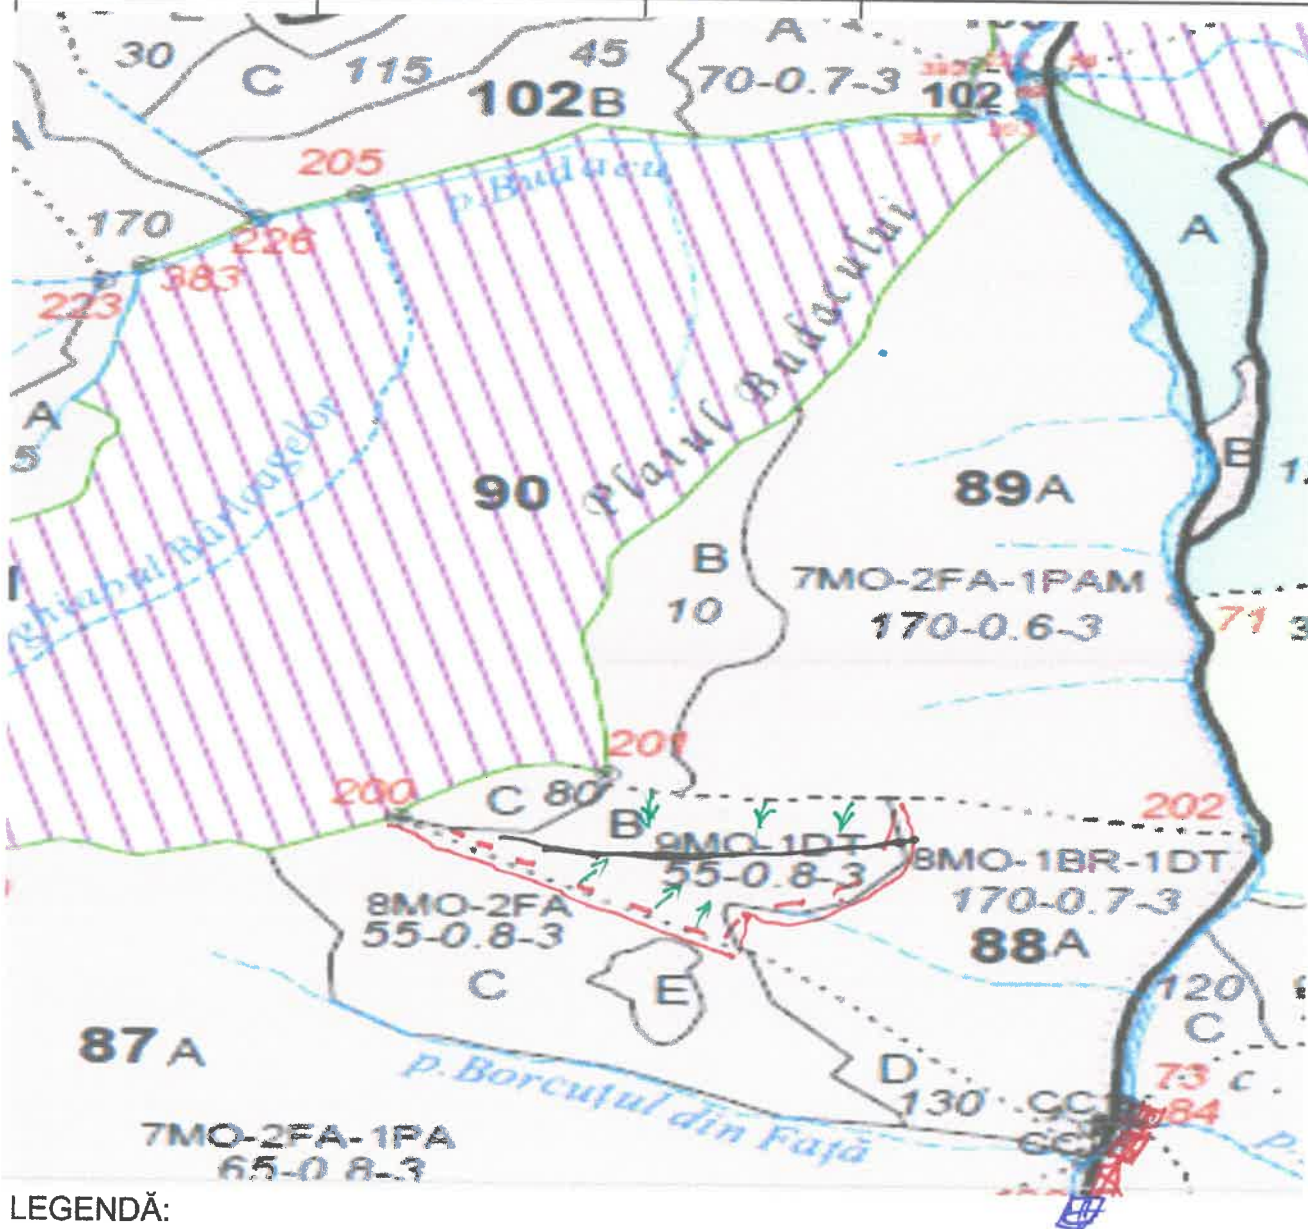

SCHIȚA PARCHETULUI

PARTIDA	SUMAL	UP	ua
705	2500020303610	11	88B
Distanța de scos-apropiat		500-1000	
Coordonate geografice			
Parcelă		Platforma primara	
Latitudine	Longitudine	Latitudine	Longitudine
47 130 975	25 733 753	47 125 954	25 737 183

LEGENDĂ:

- Drum autoforestier
- Drum de tractor existent
- Drum de tractor propus
- Pârâu
- Limită parcelă
- Limită de subparcelă
- Direcția de doborâre a arborilor
- Direcția de colectare a arborilor
- Platforma primară

- Parcare autovehicule
- Pichet de incendiu
- Loc de odihnă și pentru fumat
- Teren cu fenomene de înmlăștinare
- Porțiuni cu fenomene de alunecare
- Delimitare parchet
- Porțiuni cu pantă mare
- Porțiuni cu rocă la suprafață