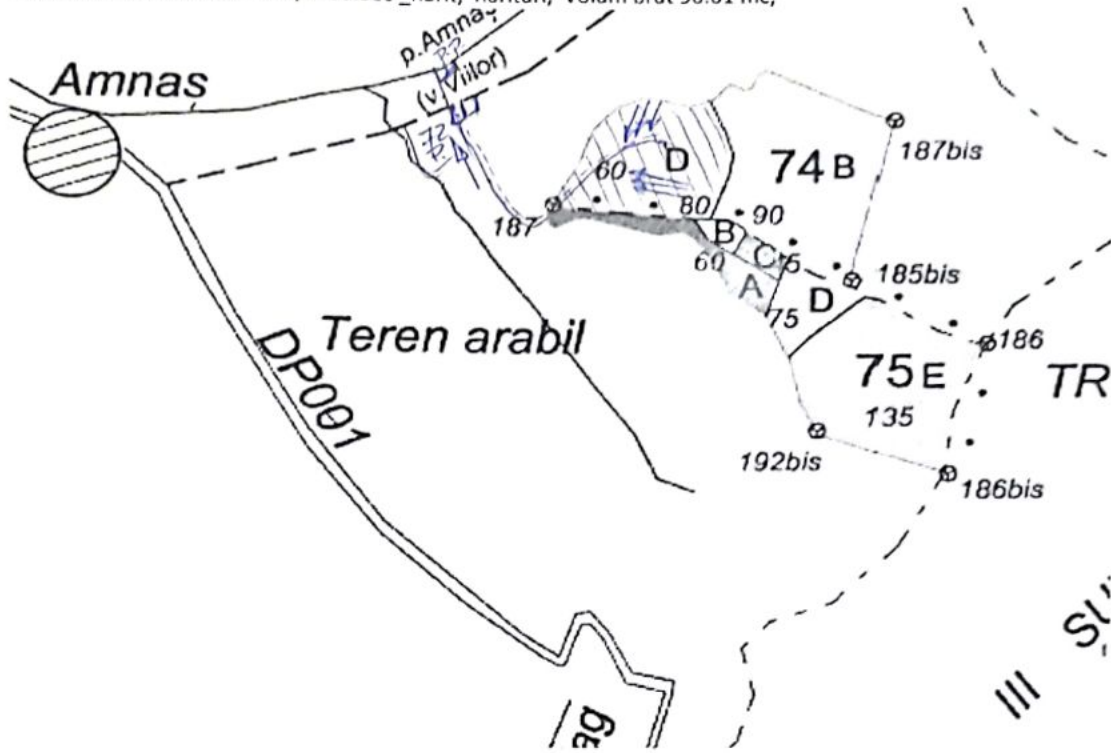

SCHITA PARCHETULUI: Partida 992 Biserica Amnas, UP I Sura Mica, u.a.74D

Suprafata parchetului 7.1 ha, Prod.Sec _Rarit, Rarituri, Volum brut 90.61 mc,

- Platforma primară
- Drum auto forestier
- Drum de scos-apropiat
- Suprafață Parchet
- Direcția de tras
- Poteca de circulație muncitori
- Depozit de carburanți
- Loc pentru odihna, luat masa și fumat
- Loc periculos
- Arbori periculoși
- Loc pentru parcare și depozitarea utilajelor
- *

Coordonate parchet:

45,845934

23,907769

Coordonate platforma primară:

45,846661

23,903844

Intocmit
Sef District

Gestionar Parchet
(Conducator loc de munca)