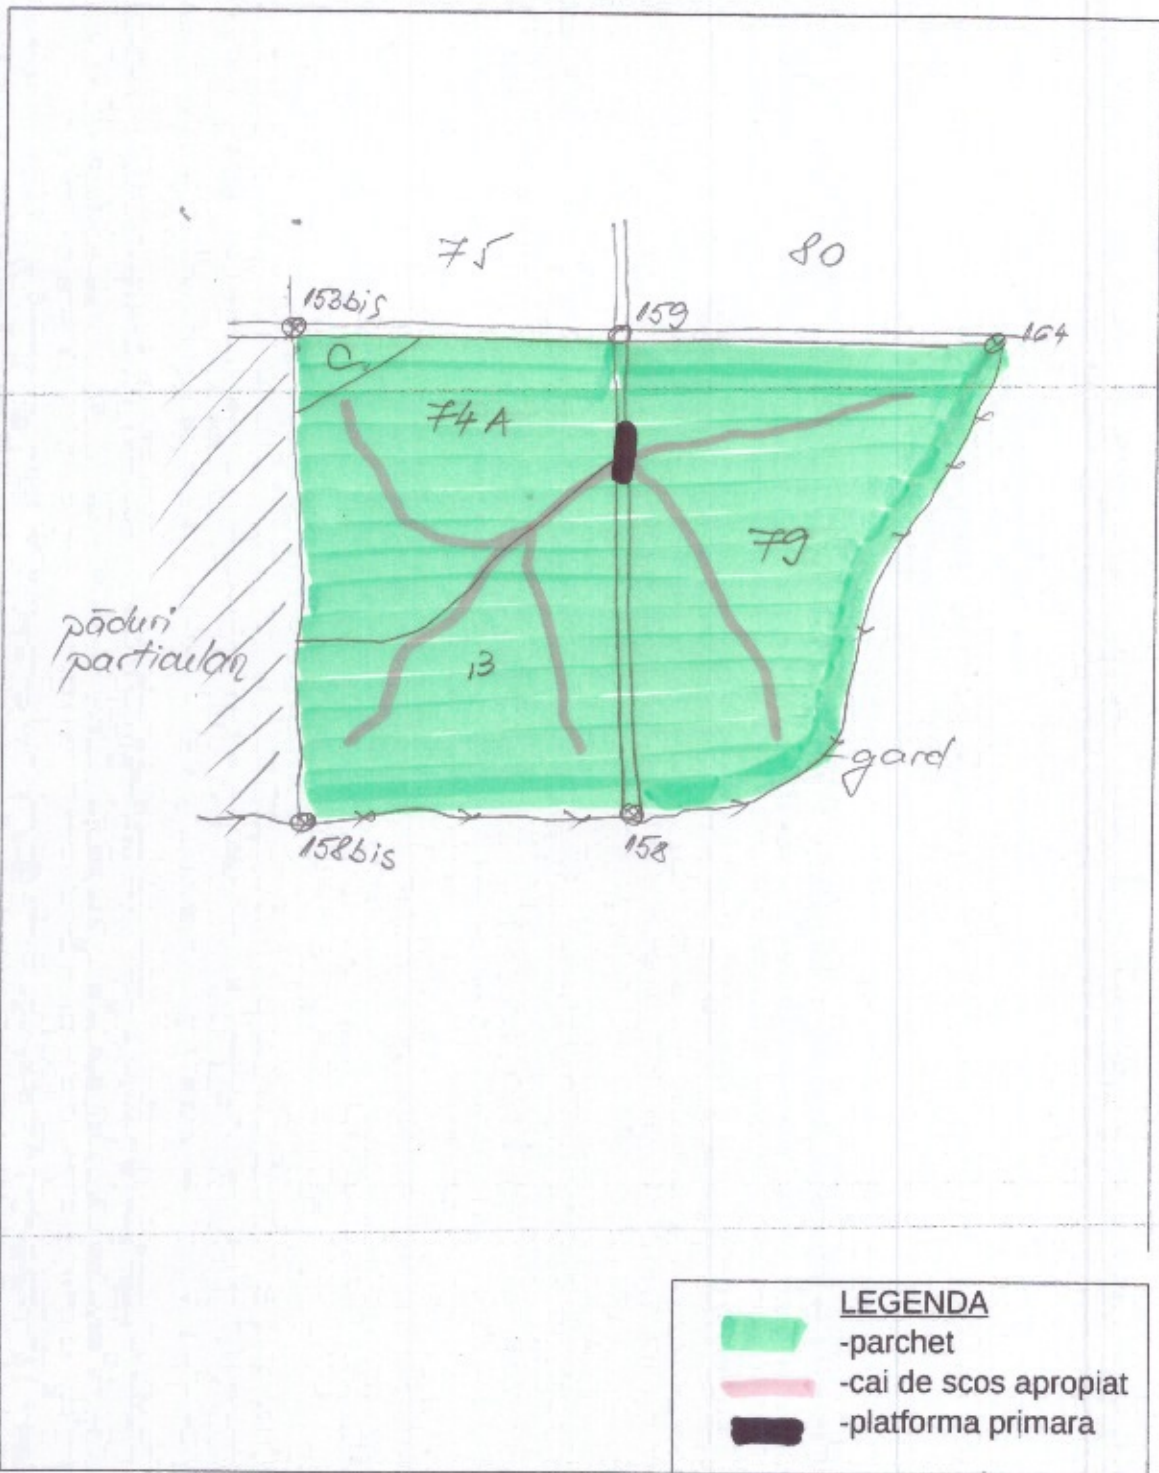

SCHITA PARCHETULUI  
Partida nr. P 547 01 Camar 1

**COORDONATE**

Parchet Latitudine: 47.329 545  
Longitudine: 22.606 429  
Platforma Latitudine: 47.331 136  
primara Longitudine: 22.607 118

Intocmit: Jakab Zsolt  
Jak