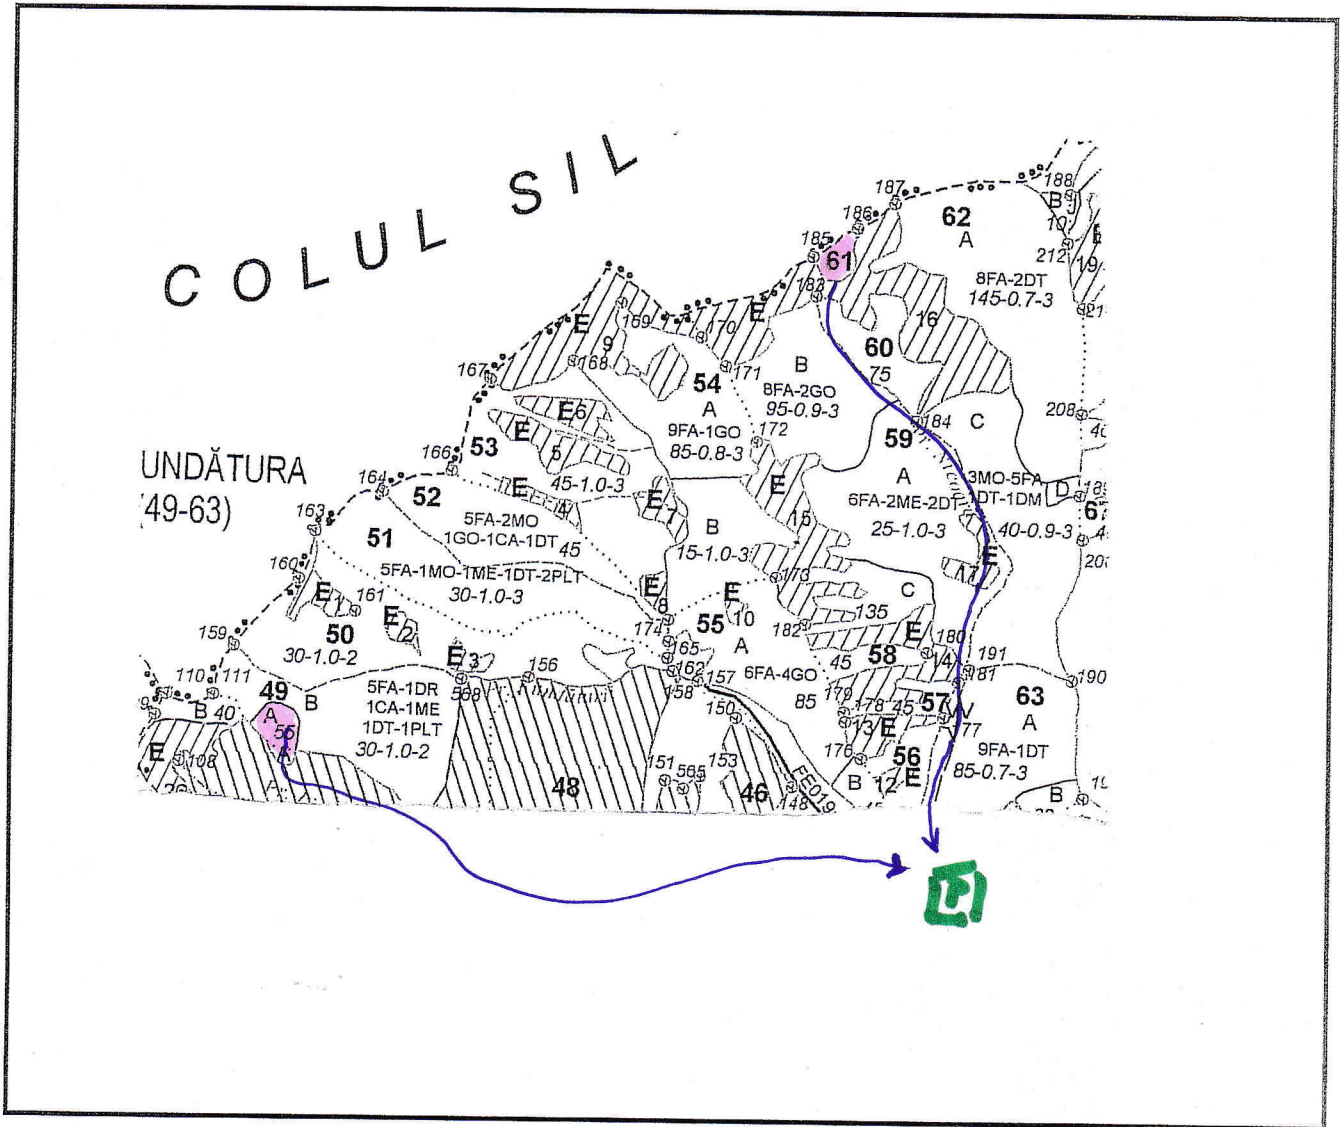

SCHITA PARCHETULUI
 SI A PLATFORMEI PRIMARE

Unitatea de productie
 Unitatea amenajistica

VI MARASTI
UA 49A, 61

PARTIDA : 2400126106050

LEGENDA :

- Suprafata parchet 
- Platforma primara 
- Drum auto 
- Cai scos - apropiat 

Coordonate	
Parchet	Platforma primara
46,064994	46,056969
26,210688	26,230639

Delegat marcare

Titular canton