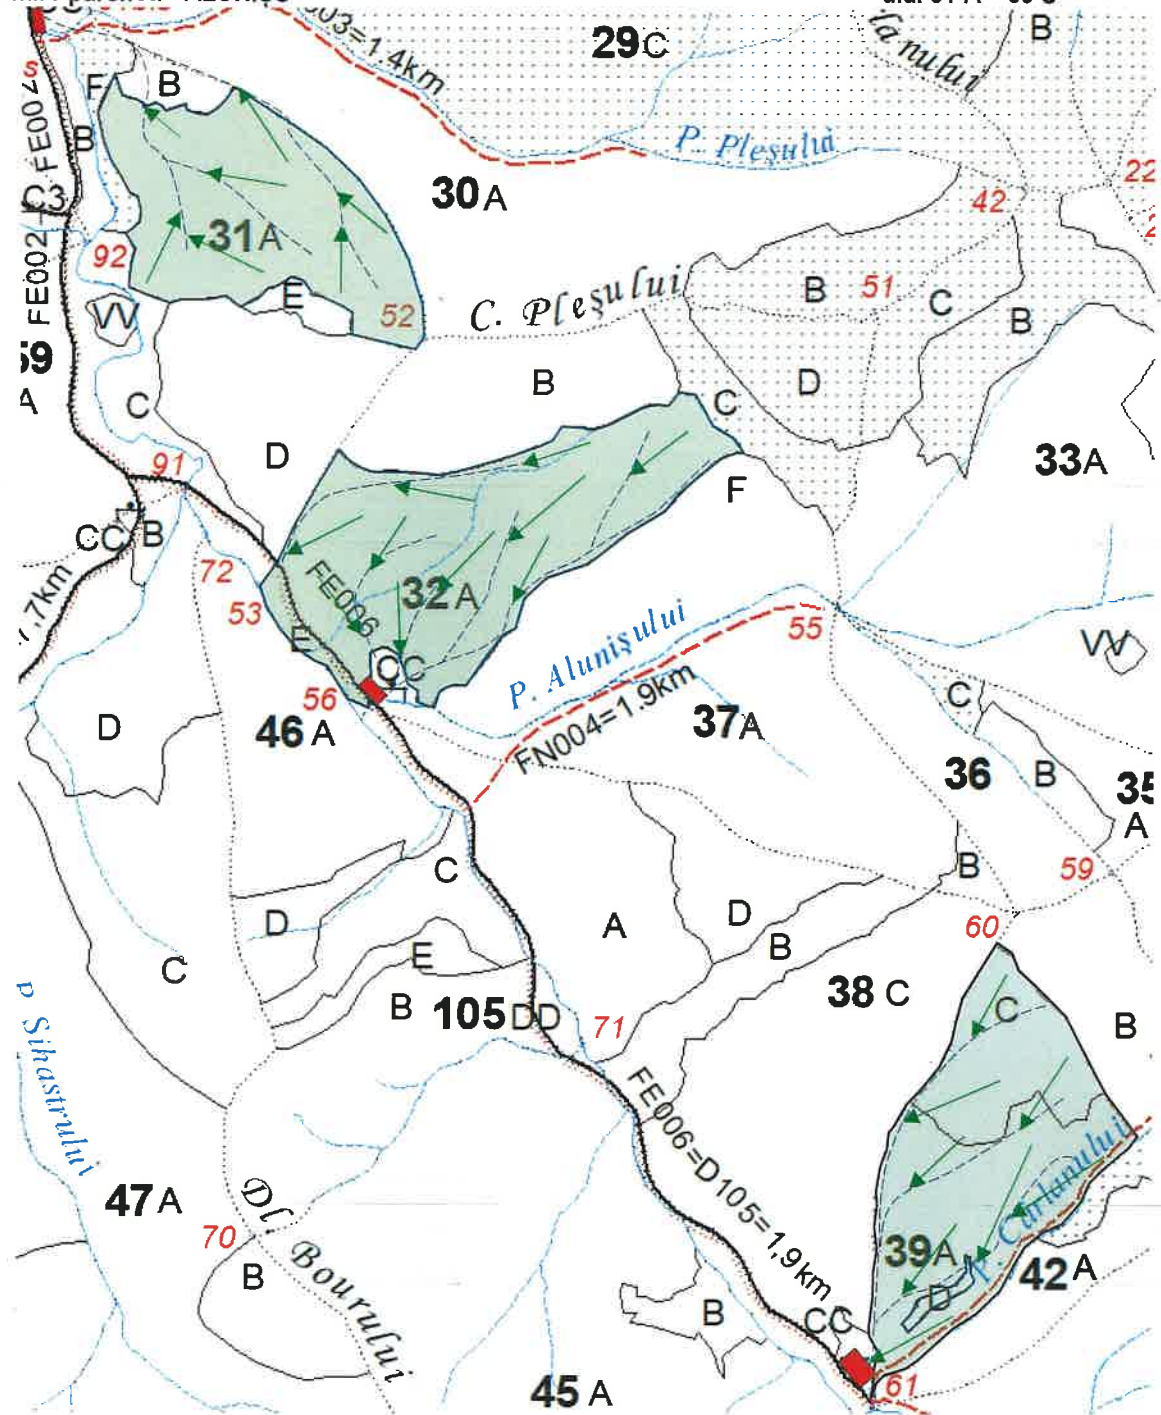

SCHIȚA PARCHETULUI

PARTIDA 989 (2400028701290)

Denumire parchet: ALUNIȘU

U.P. II MOIȘA

u.a. 31 A - 39 C

LEGENDĂ

- Limită de parcelă B
- Limită și indicativ de subparcelă ———— B
- Bornă parcelară 82
- Drum auto forestier ————
- Suprafata parchetului
- Căi de colectare pt. adunat →
- Căi de colectare pt. scos-apropiat →
- Limită de postață - - - - -
- Platformă primară
- Pârâu ————
- Podetș din lemn traversare pârâu —

Coordonate GPS parchet: Lat.: 47.308766
Long.: 26.166542

Coordonate GPS platforma primara: Lat.: 47.297449
Long.: 26.173969
Lat.: 47.316746
Long.: 26.157967

ÎNTOCMIT,
Nume prenume,

Data
13.08.2024