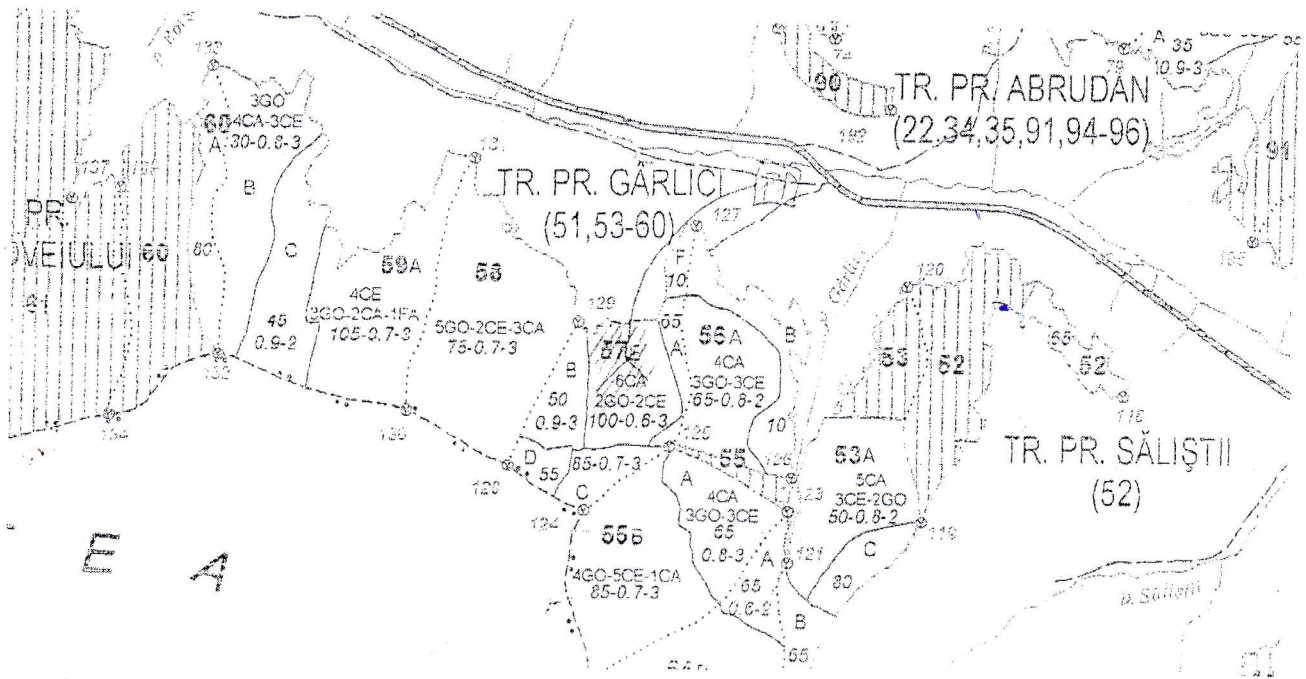

SCHITA PARCHETULUI

Partida: 1969 –Garlici ; U.P. I; u.a.57E; Sup. 6,29 ha

Coordonate parchet: Lat. – 46.964879°
Long. – 23.270162°

Coordonate platforma primara

Lat. – 46.968246°
Long. – 23.277651°

Nota: – platforma primara este situata in afara fondului forestier