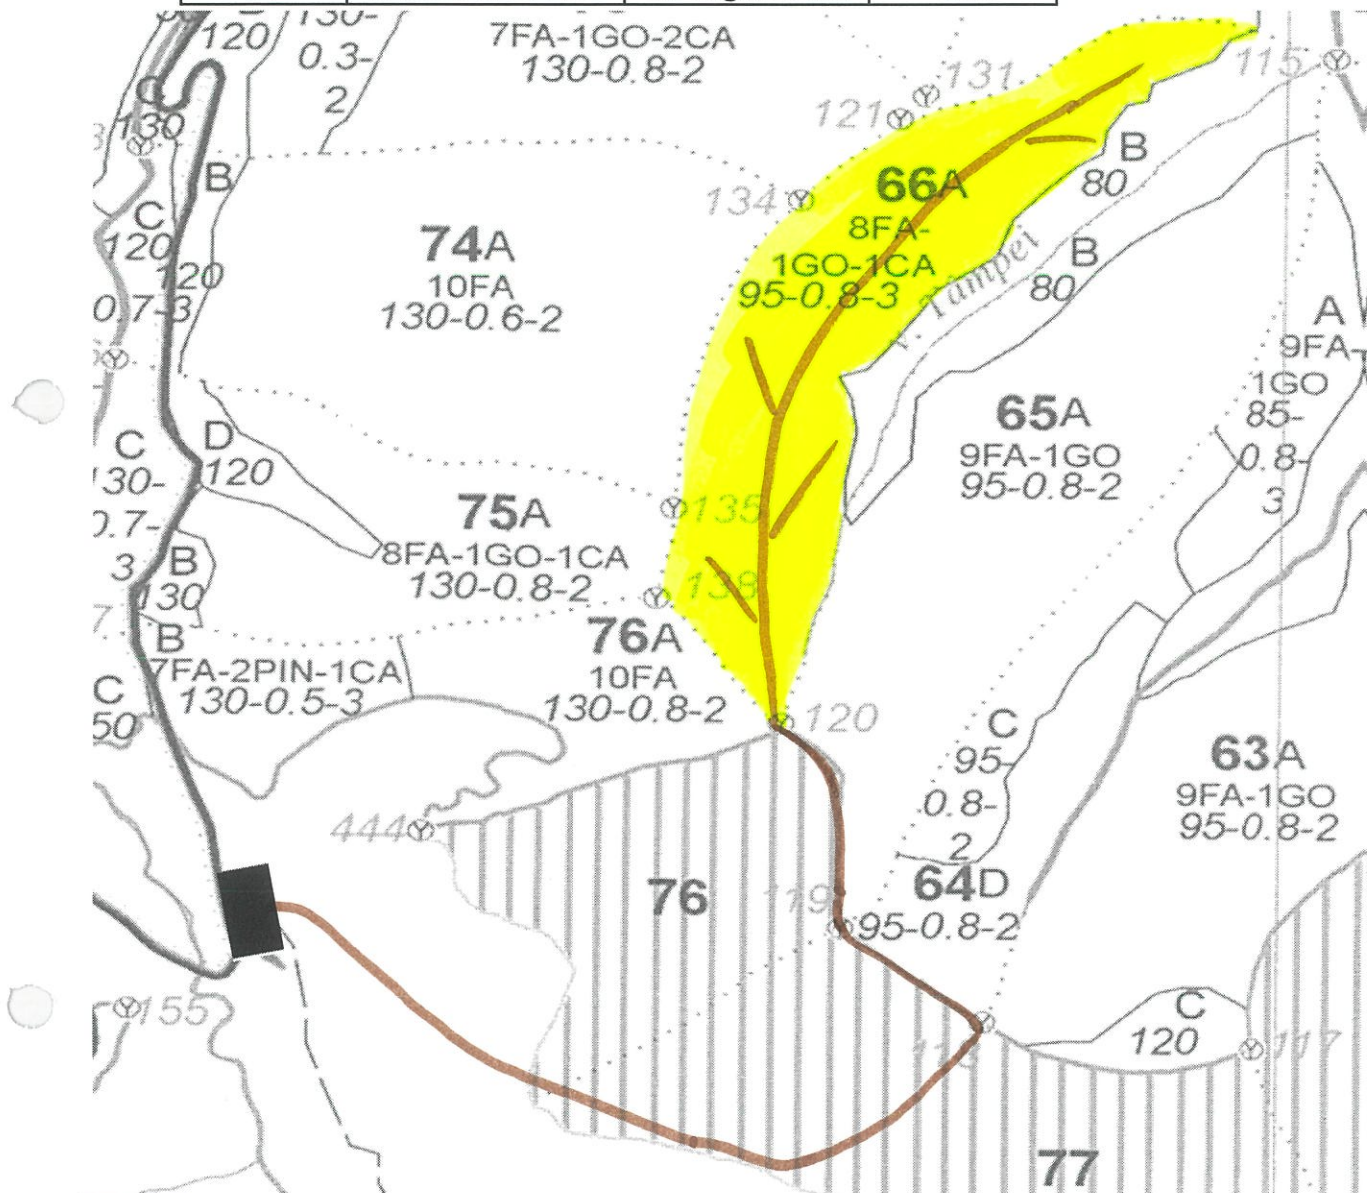

## Schita partizii

Fond	Sumal	UP	ua
87	2400160202260	VII Sighisoara	66A

- Suprafata parchetului
- Cai de acces existente
- Platforma primara

Coordonate geografice punct parchet		Coordonate geografice punct platforma primara	
Latitudine	46.191143	Latitudine	46.1110
Longitudine	24.890576	Longitudine	24.5301