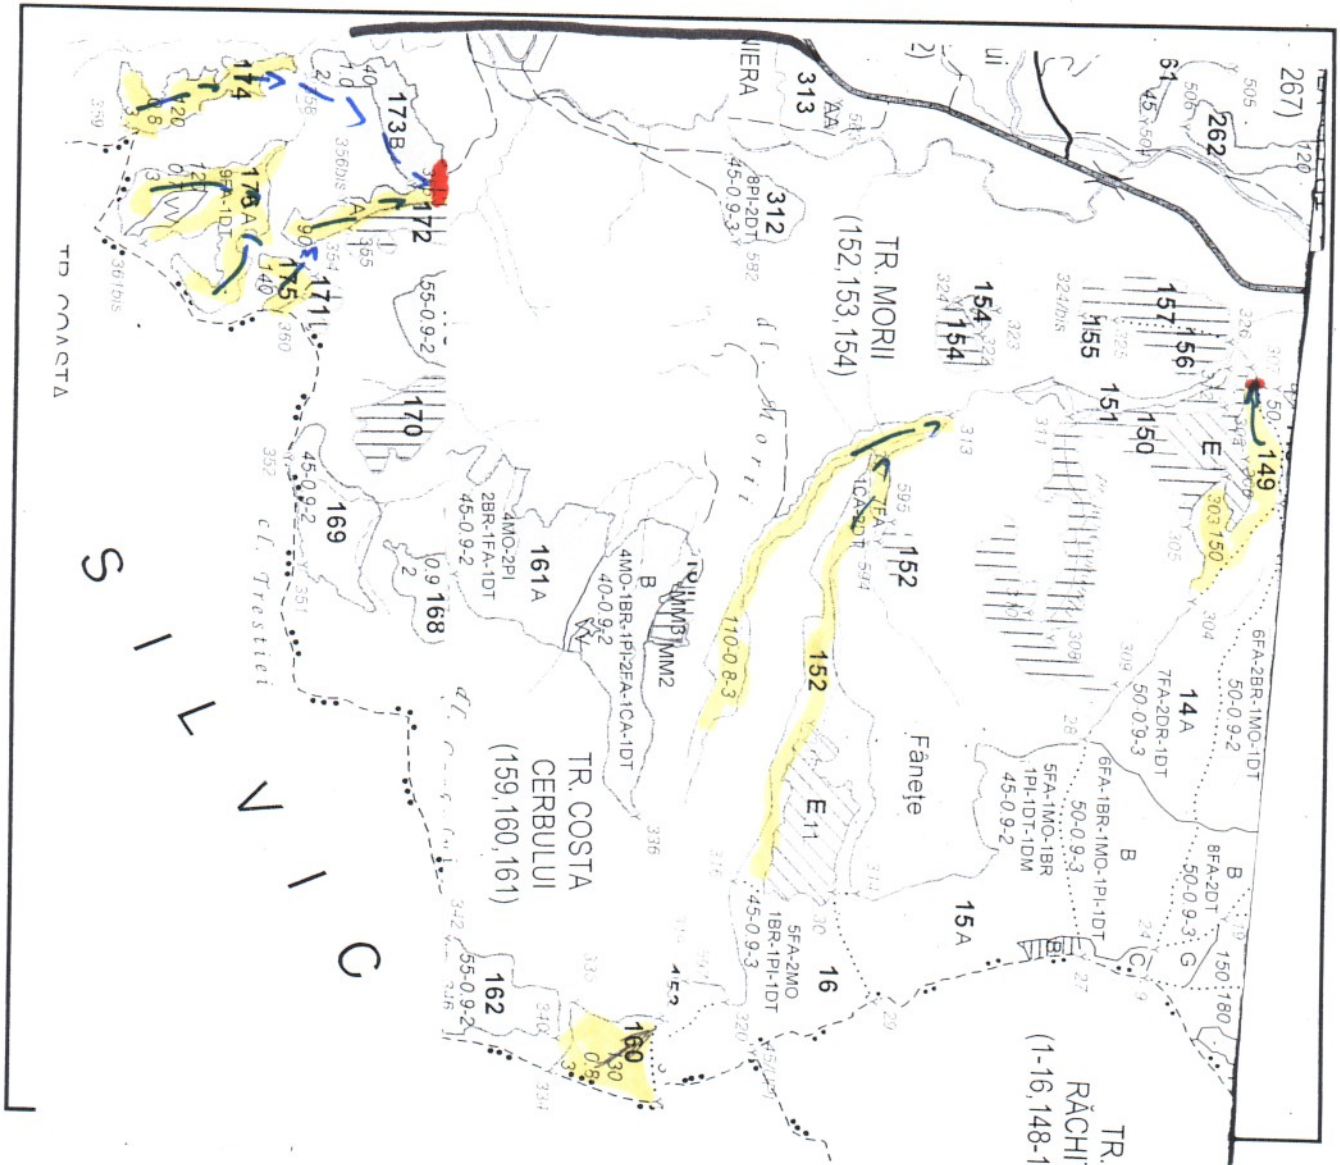

SCHITA PARCHETULUI
 SI A PLATFORMEI PRIMARE

Unitatea de productie
 Unitatea amenajistica

U Sovija
145, 150, 160, 173A, 174, 175, 176A

PARTIDA : 2500127003060 - 221

LEGENDA :

- Suprafata parchet
- Platforma primara
- Drum auto
- Cai scos - apropiat

Coordonate	
Parchet	Platforma primara
45.978974	45.384623
26.684397	26.684056

Delegat marcare

ing. *[Signature]*

Titular canton

pd. *[Signature]*