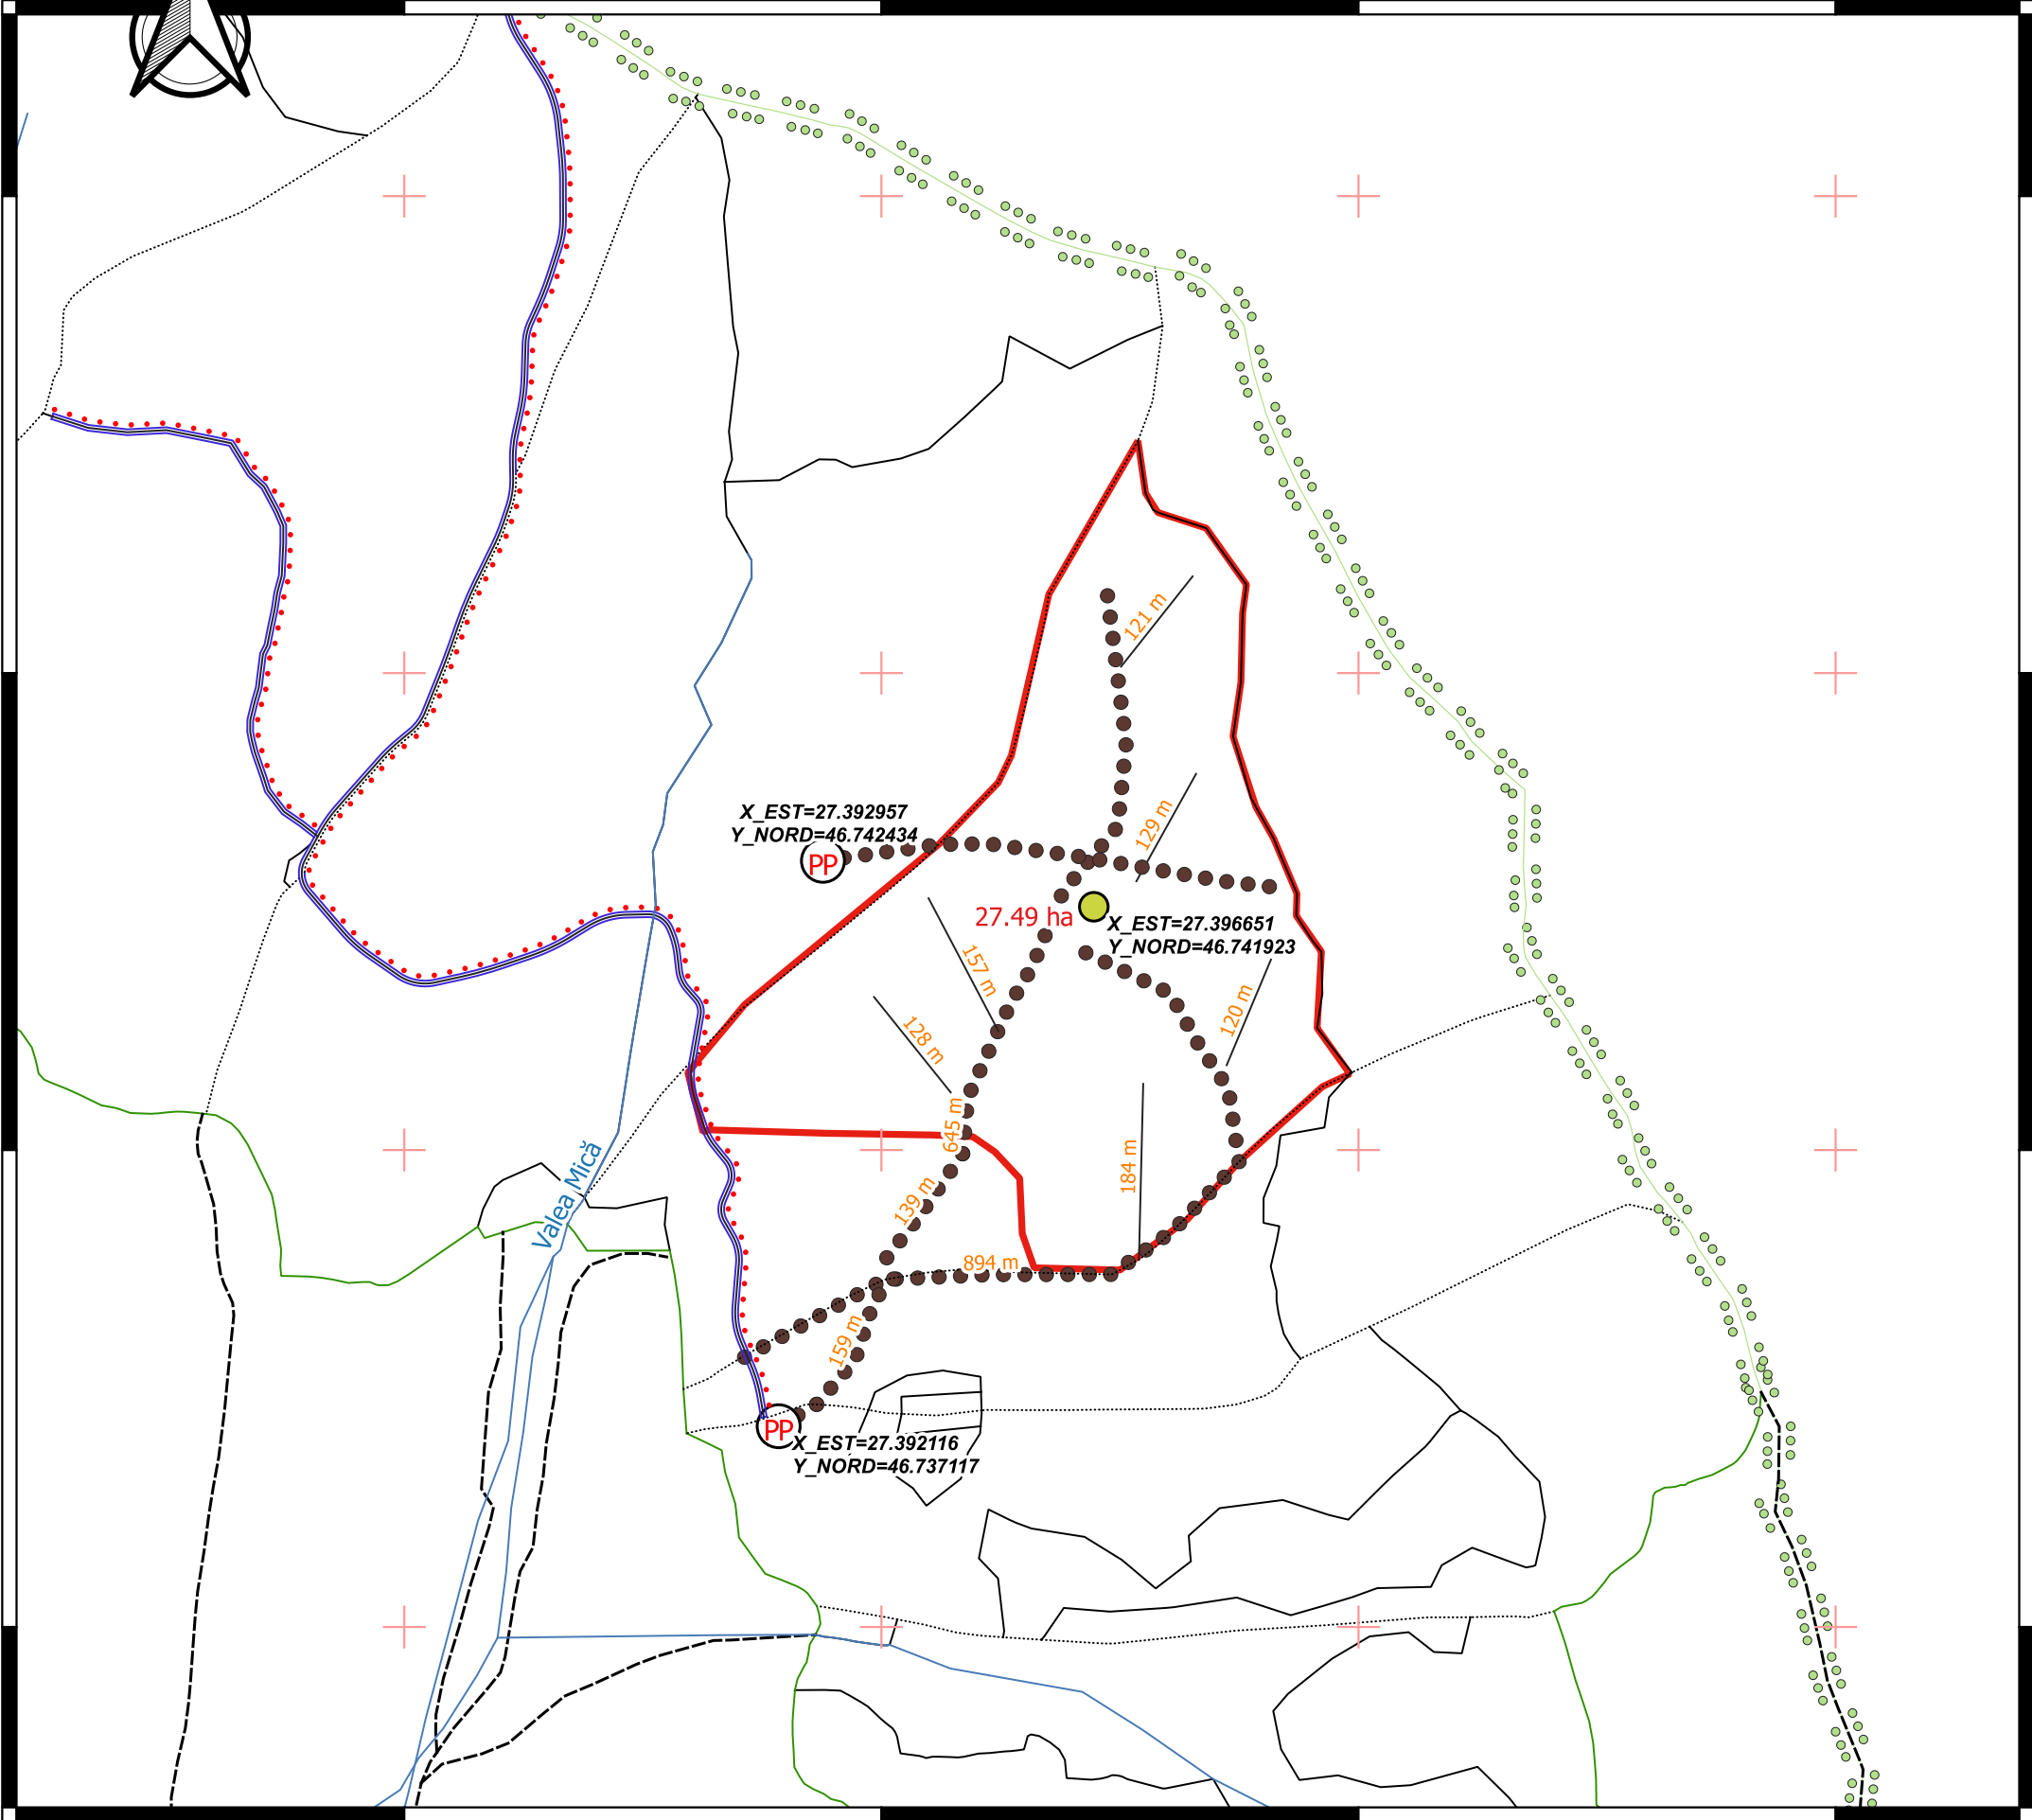

585000

584500

586000

585500

585000

584500

Parchet	27.396651	46.741923
Platforma primara	27.392957	46.742434
Platforma primara	27.392116	46.737117

Legendă

amenajament_2021

— ape_arc

drum_arc

--- Drum de pamant

•••• Drum forestier existent

parc_arc

— Limita subparcela

..... Limita parcela

— Limita fond forestier stat

•••• Limita de ocol silvic

—

schita_parchet

schita_parchet

schita_parchet_punct

● Parchet

Ⓟ Platformă primară

schita_parchet_linie

•••• Drum tractor existent

— traseu adunat

schita_parchet_poligon

▭ Delimitare parchet

Intocmit,
ing. Ionascu Andrei