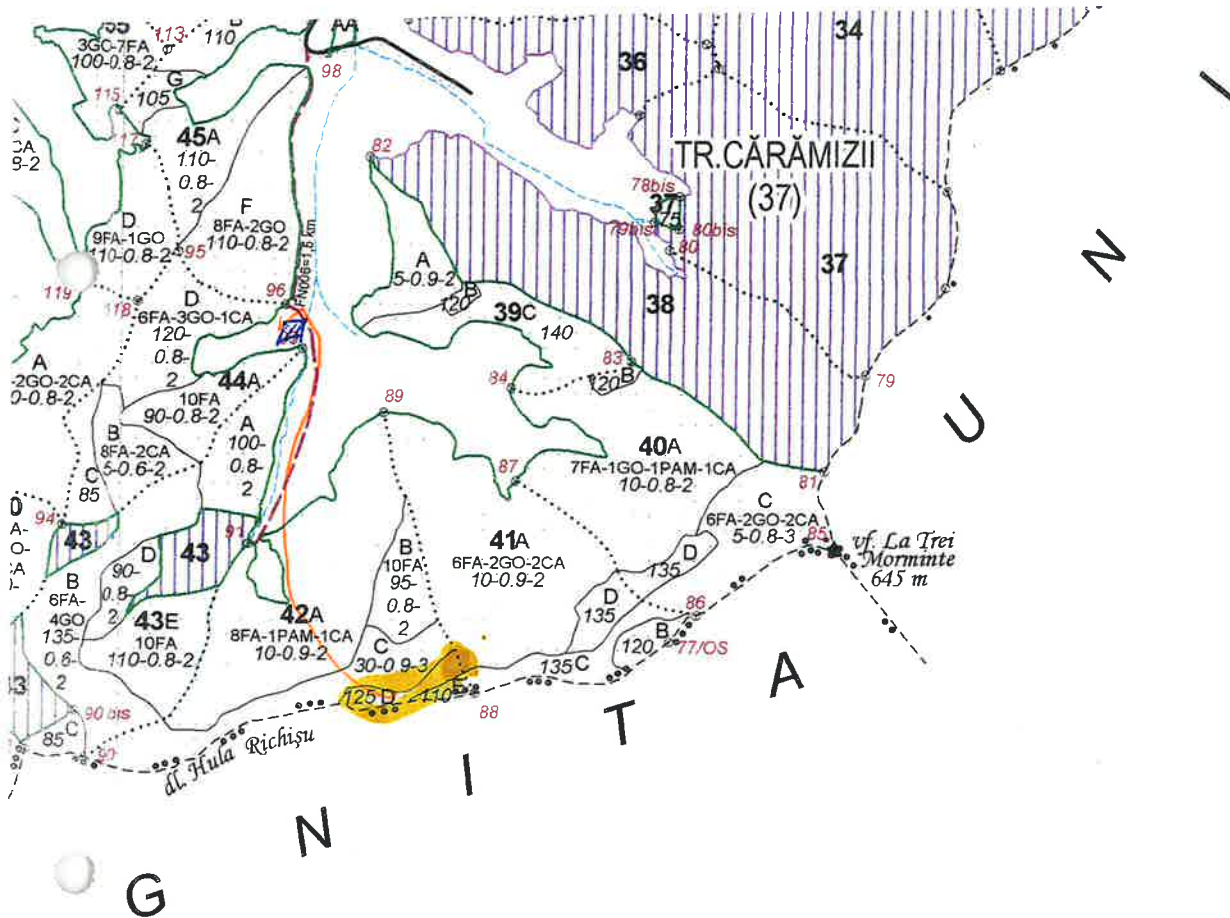

Schita parchetului

Partida nr. 2260 denumirea HULA RICHIS

UP nr. V denumire BIERTAN

u. a. 420

Cantonul nr. _____ denumirea Richis

• limita parchet 

• dr. scos – apropiat 

• platforma primara 

• borna O

Coordonate:

Parchet: - lat: 46. 070930

- long: 24. 504872

Rampa: - lat: 46. 079351

- long: 24. 501531