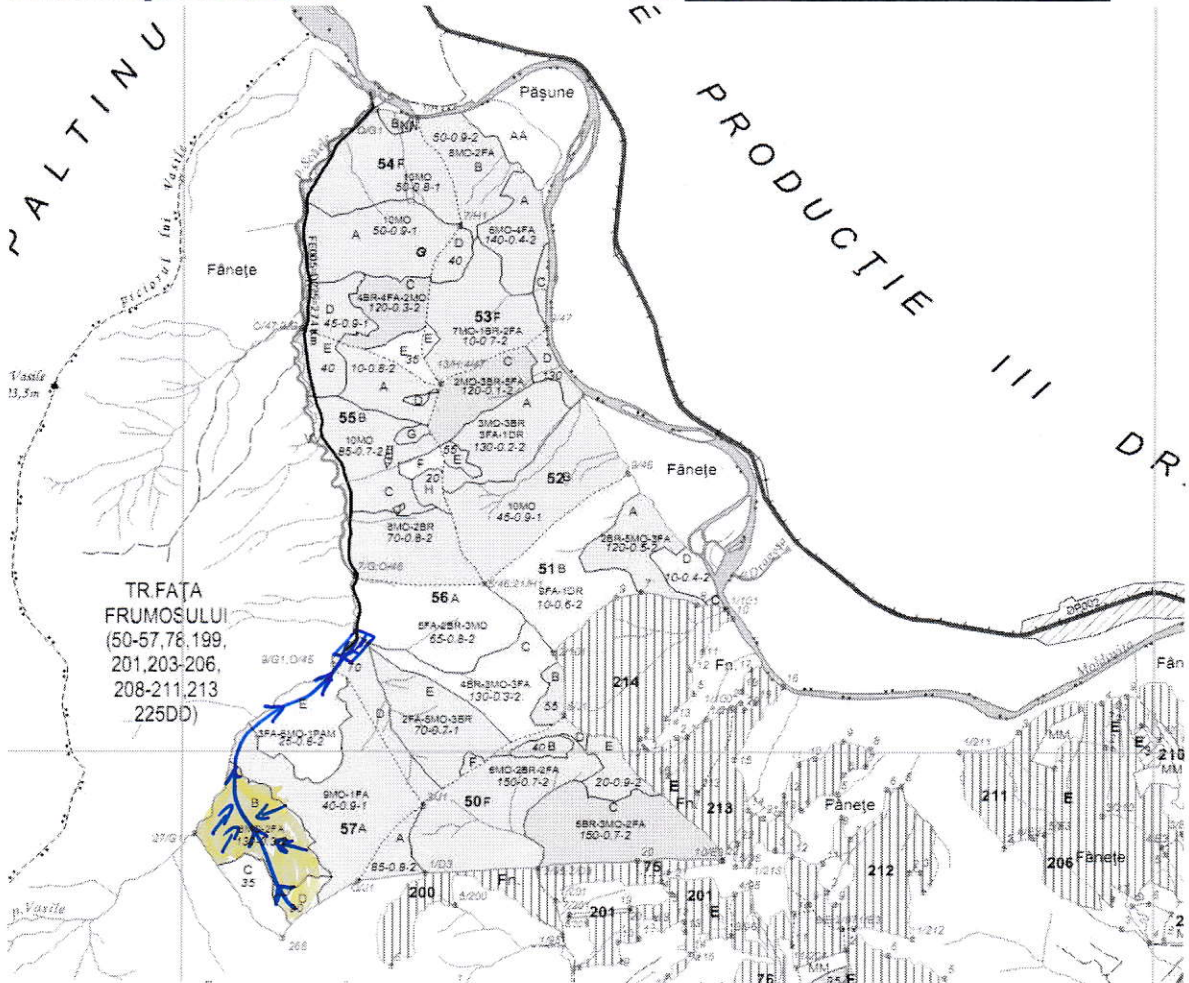

SCHIȚA PARCHETULUI

PARTIDA 467
 Denumire parchet IZVOR

U.P. I Deia

u.a. 57B,D

LEGENDĂ

- Limită de parcelă
- Limită și indicativ de subparcelă
- Bornă parcelară
- Drum autoforestier
- Suprafața parchetului
- Căi de colectare pt. adunat

- Căi de colectare pt. scos-apropiat
- Limită de poștă
- Platformă primară

Pârâu

Podet din lemn travers

B
 Coordonate GPS parchet:
 57B < 47.603596
 25.580165
 57D < 47.609868
 25.583952

Coordonate GPS platformă:
 47.615960
 25.586742