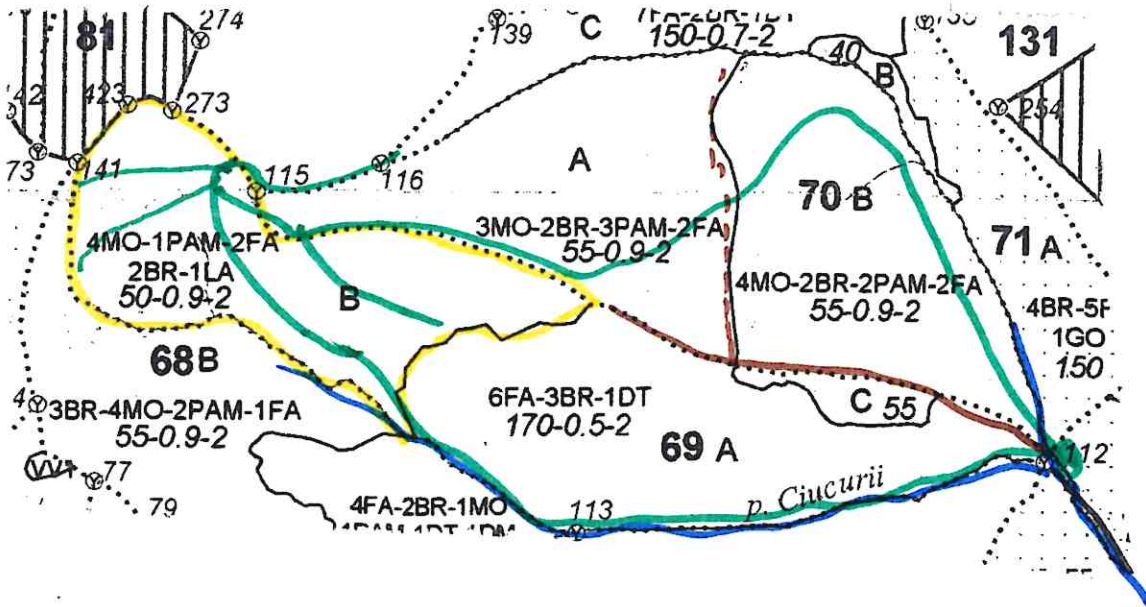

SCHITA PARCHETULUI SI A PLATFORMEI PRIMARE

U.P. 111 u.a. 69B Partida FOND/SUMAL 144/20007200480

Drum auto forestier	Negru gros	Coordonate geografice
Drum de tractor existent	verde	Parchet: 47,25580
Drum de tractor propus	rosie	26,17 832
Parau	albastra	Platforma primara: 47,2 267
Linia parcelara	maro	26,19 127
Linia subparcelara	Maro punctat	
Directia de doborare a arborilor		
Directia de colectare a arborilor		
Platforma primara	Drept verde	
Parcare autovehicule		
Pichet de incendiu		
Loc de odihna si pentru fumat		
Teren cu fenomene de inmlastinare		
Portiuni cu fenomene de alunecare		
Delimitare parchet	galben	
Portiuni cu panta mare		
Portiuni cu roca la suprafata		