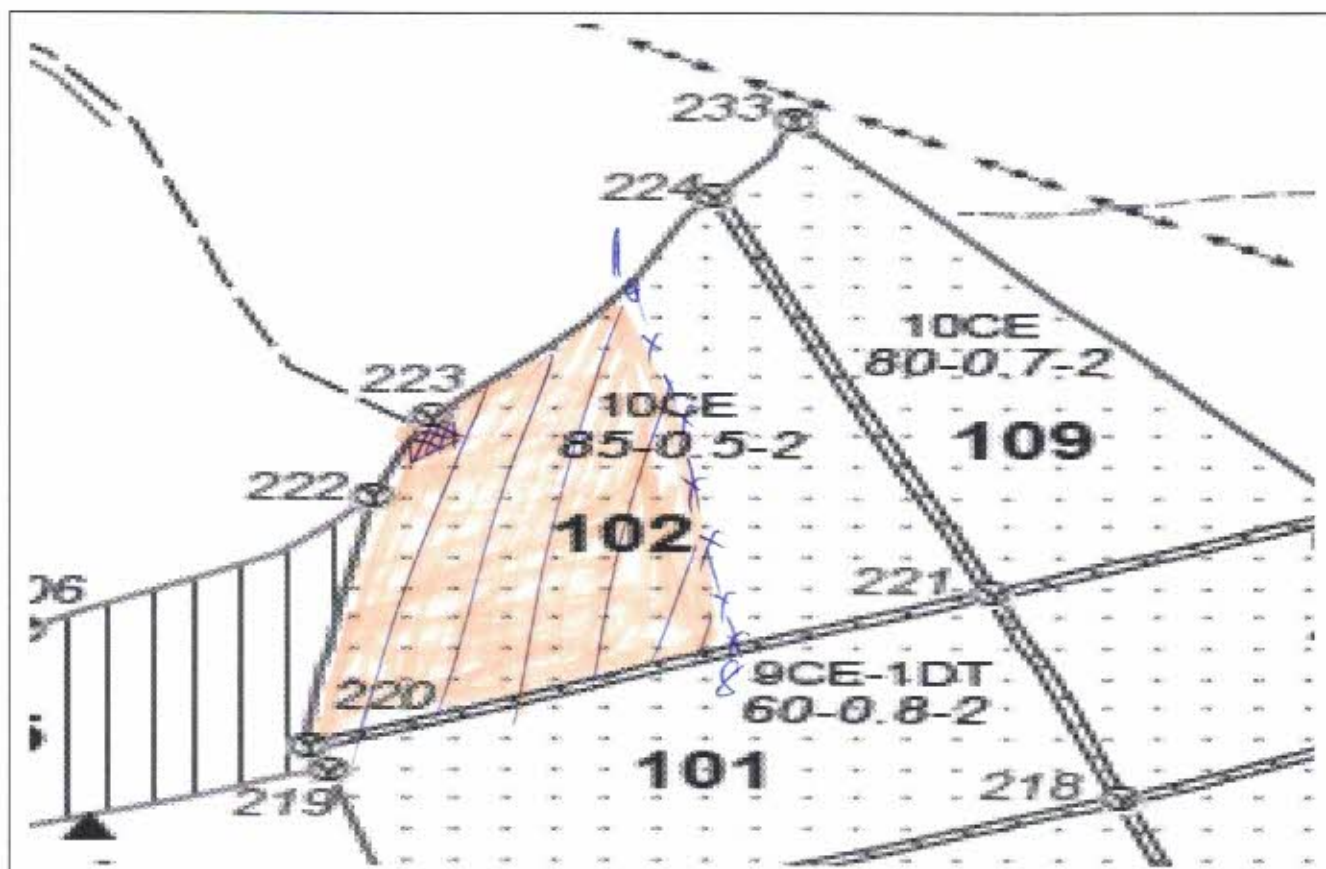

SCHIȚA PARCHETULUI

1. Denumirea parchetului: 396 GI LÂNGĂ PĂȘUNE
2. Număr partidă / anul exploatării: 2400152300670 / 2025
3. Localizare silvică: U.P. II Săcueni, u.a. 1027
4. Suprafața parchetului: 12,50 hectare
5. Natura produselor: Principale - Progresivă - Racordare
6. Volumul de lemn brut pe picior: 1996,67 mc
7. Soluția tehnologică: trunchiuri și catarge

LEGENDA:

Drum auto forestier	
Drum de pământ	
Drum de colectare	
Postațe	
Platformă primară	
Potecă de circulație muncitori	

COORDONATE GEOGRAFICE:

APV	PLATFORMA
<u>47.376145</u>	<u>47.377232</u>
<u>22.290414</u>	<u>22.289178</u>