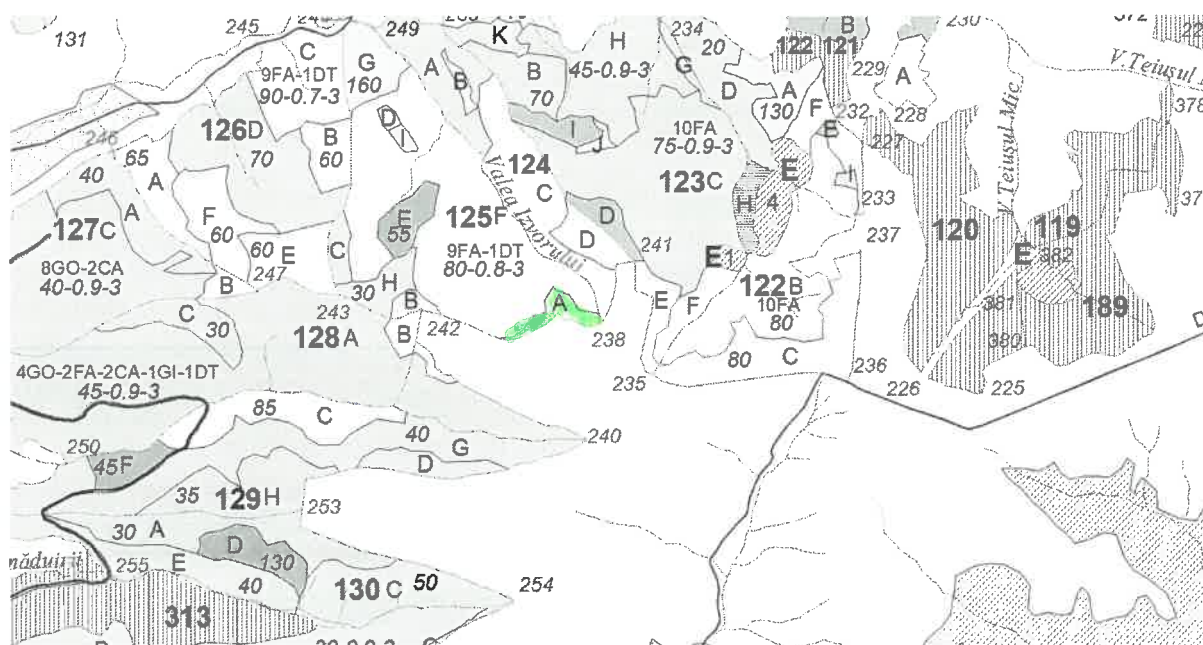

SCHIȚA

PARCHETULUI: 11 LA VII, PARTIDA NR.: 24001795 00300
 FELUL TĂIERII: PR. RAC., U.P. VI VALEA MARE, u.a 125A
 VOLUM BRUT: 124.82 mc, SUPRAFAȚA: 0.83 HA

LEGENDA

Parchet

Platforma primara

Drum tractor

Drum auto

COORDONATE GEOGRAFICE

	LATITUDINE	LONGITUDINE
PUNCT PARCHET	44.893283	24.937164
PLATFORMA PRIMARA	44.893283	24.937164