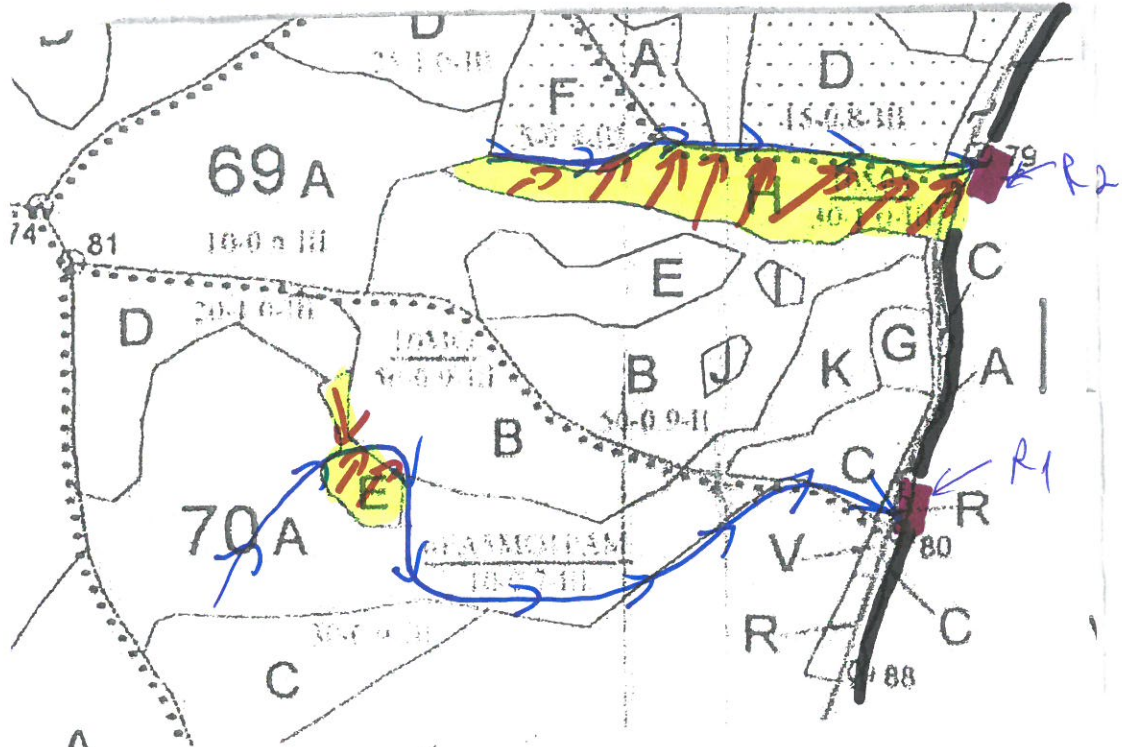

SCIȚA PARCHETULUI

PARTIDA

Denumire parchet *Ruscot*

U.P. *I.S.D.*

U.A. *70E, 69H*

LEGENDĂ

Limită de parcelă

Limită și indicativ de subparcelă

Bornă parcelară

Drum autoforestier

Suprafata parchetului

Căi de colectare pt. adunat

Căi de colectare pt. scos-apropiat

Limită de poștașă

Platformă primară

Pârâu

Podet din lemn traversare parau

Coordonate GPS parchet:

47.392396 } U.A. 69H
25.497956 }

47.378799 } U.A. 70E,
25.491106 }

Coordonate GPS platforma primara:

47.388225 } R1
25.450839 }

47.392977 } R2
25.451896 }