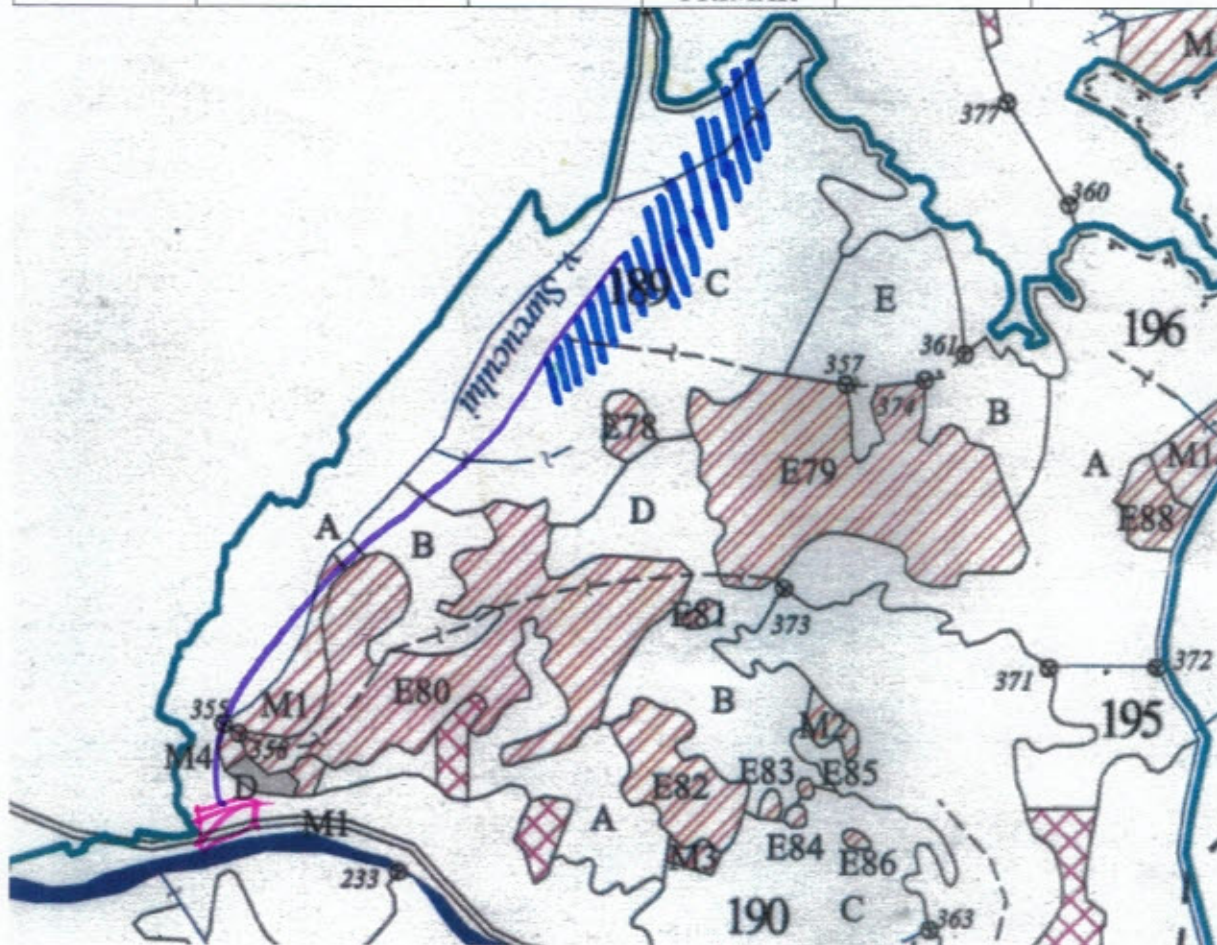

Schita parchet partida 1276 Ac I VI. Surducului, Primaria Stramtura

PARTIDA	UP	UA	LOCATIE	LAT	LOG
1276 Ac I	I Stramtura	189 C	PARCHET	47.799640	24.100903
			DEPOZIT PRIMAR	47.793392	24.094097

Legenda

Suprafața parchetului	
Platforma primara	
Drum de scos-apropiat existent	
Drum de scos apropiat necesar	
Pârâu	
Caile de colectare trec/nu trec prin proprietăți private	<i>Nu trec</i>
Platforma primară este amplasată în afara fondului forestier național DA/NU	<i>NU</i>