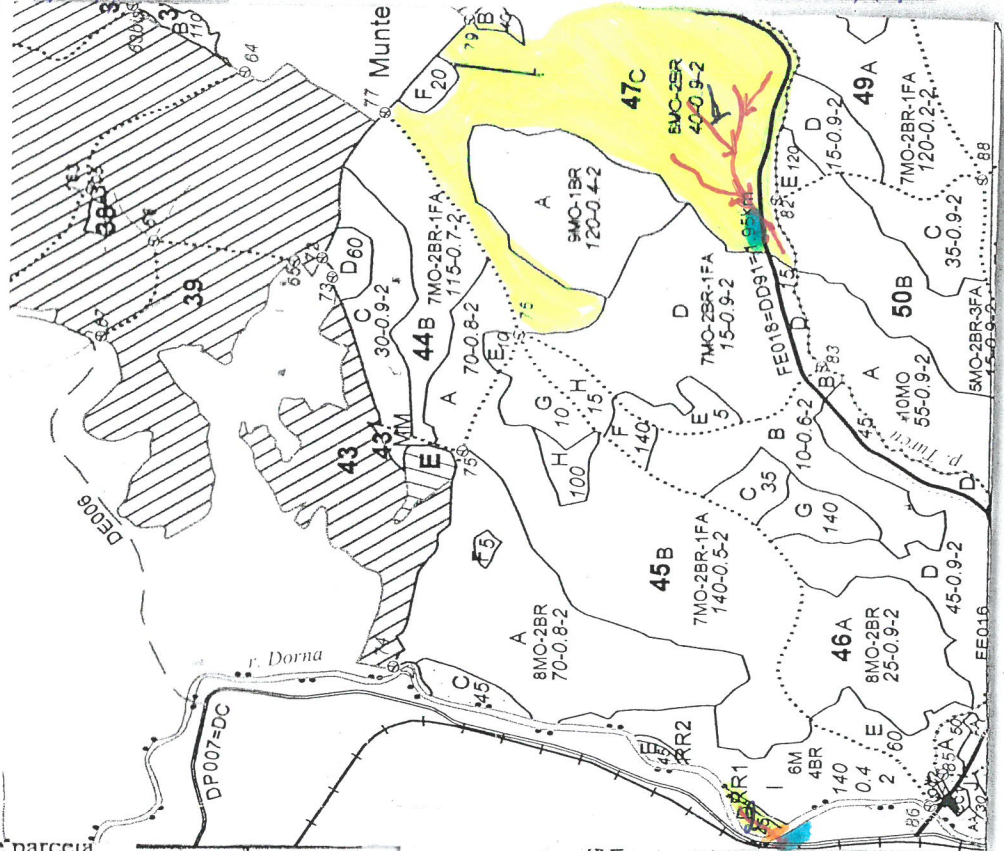

SCHEMA PARCHETELUI

PARTIDA

442

Denumire parchet

ROSIA

45A; 47C

LEGENDA

Limită de parcelă

Limită și indicativ de subparcelă

Bornă parcelară

Drum autoforestier

Suprafata parchetului

Căi de colectare pt. adunat

Căi de colectare pt. scos-apropiat

Limită de postață

Platformă primară

Pârâu

Podet din lemn traversare parau

Coordonate GPS parchet:

47288896 ; 25144202

47296495 ; 25125835

Coordonate GPS platforma primara:

47289440 ; 25143647

47295896 ; 25124519