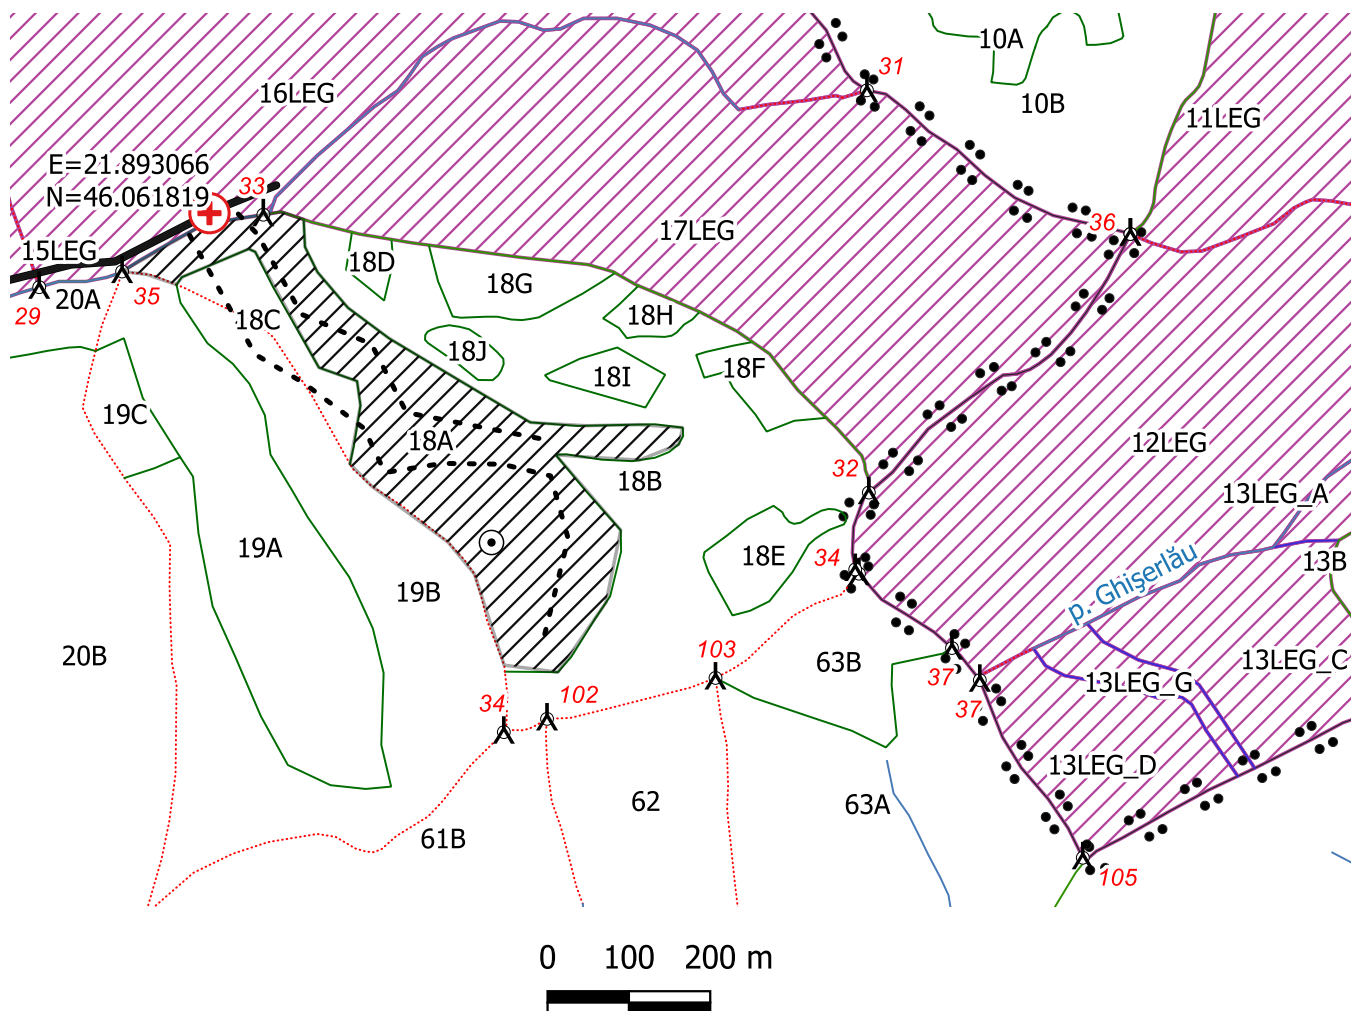

**DIRECȚIA SILVICĂ ARAD**  
**OCOLUL SILVIC LIPOVA**  
**SCHIȚA PARCHETLUI**  
**Partida nr. 1217 / 2300238301220**  
**U.P.IV, u.a.18A**

Contează pentru viitor!

**Legenda**

- ⊙ centru parchet
- ⊕ platforma primara
- - - drum tractor existent [2]
- ▨ delimitare\_parchet
- ▲ borne
- ape\_arc
- Drum forestier existent
- Limita subparcela
- ⋯ Limita parcela
- Limita fond forestier stat
- ⋯ Limita unitate de productie
- ▨ parc\_poly
- ▨ retrocedate

tip	X_EST	Y_NORD
centru parchet	21.897748	46.058301
platforma primara	21.893066	46.061819

Resp. fond forestier,  
ing. Mitruș Mihai