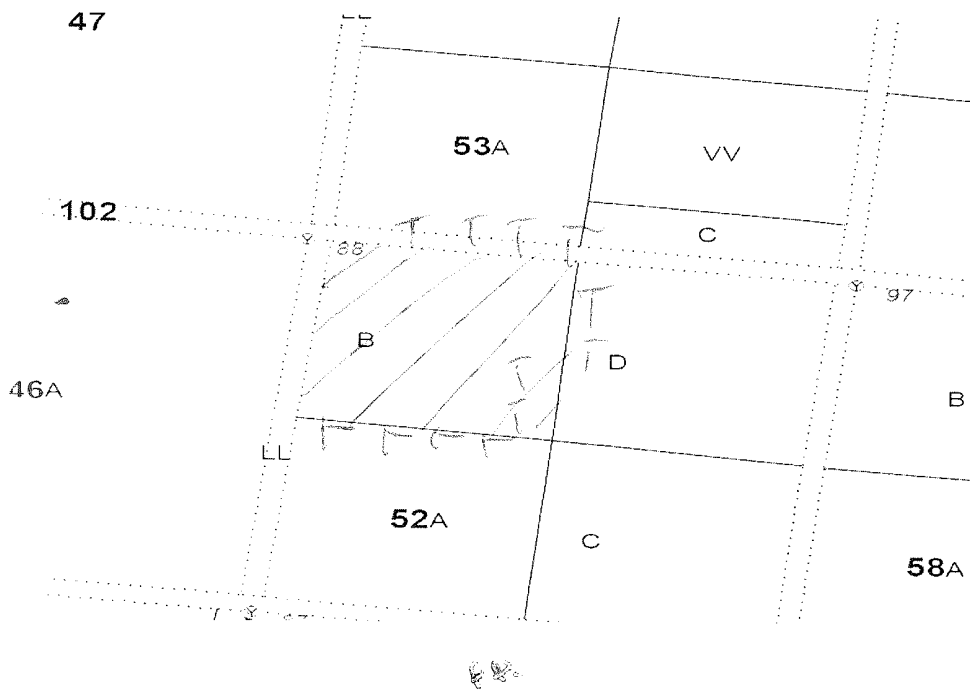

DIRECTIA SILVICĂ PRAHOVA - OCOLUL SILVIC PLOIESTI

Partida nr. 1927 , SUMAL 2500010102290

Natura taierii: Supraf.: 3 Volum 305 mc.

SCHITA PARCHETULUI

Notă: au fost extrași arborii din ochivăle plantate

Legenda:

- Suprafata parchetului
- Platforma primara
- Zone umede
- Zone cu alunecari de teren
- Stancarii / grohitisuri
- Paduri ripariene
- Zona tampon- Arbore mort
- Izvor
- Captari de apa / pastravarii
- Drum de tractor (in teren materializat pe arborii limitrofi cu litera T)
- Cai de scos - apropiat cu atelajele (in teren materializate pe arborii limitrofi cu sageata)

Coordonate:

Parchet: Lat 4, 471915, Lon 2, 26147265

Platforma (1): Lat 4, _____, Lon 2, _____.

Platforma (2): Lat 4, _____, Lon 2, _____.

Accesibilitate: 501-1000 m

Delegat marcare:

Padurar titular canton: