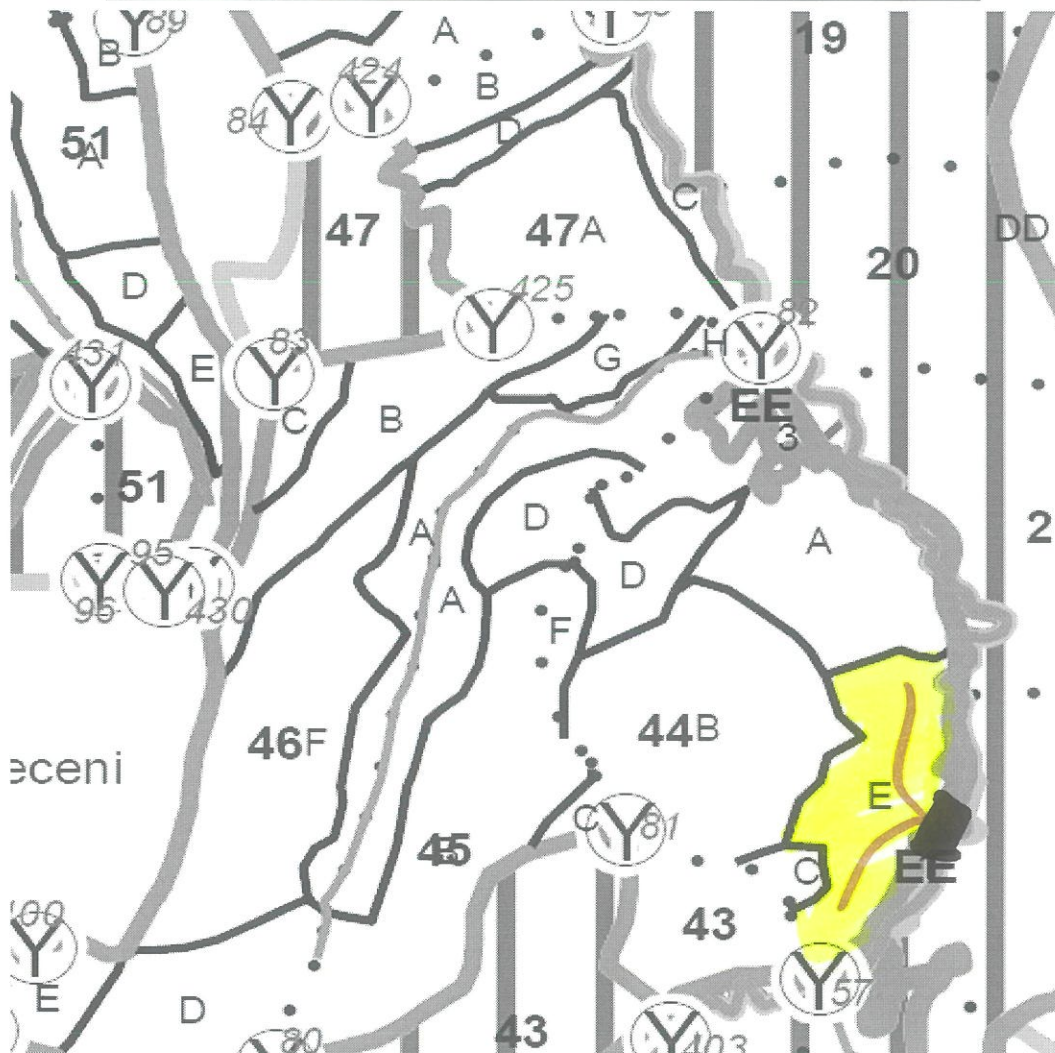

## Schita partizii

Fond	Sumal	UP	ua
48	2400160200760	VII SIGHISOARA	44E

- Suprafata parchetului
- Cai de acces existente
- Platforma primara

Coordonate geografice punct parchet		Coordonate geografice punct platforma primara	
Latitudine	46.202785	Latitudine	46.208951
Longitudine	24.927618	Longitudine	24.928691