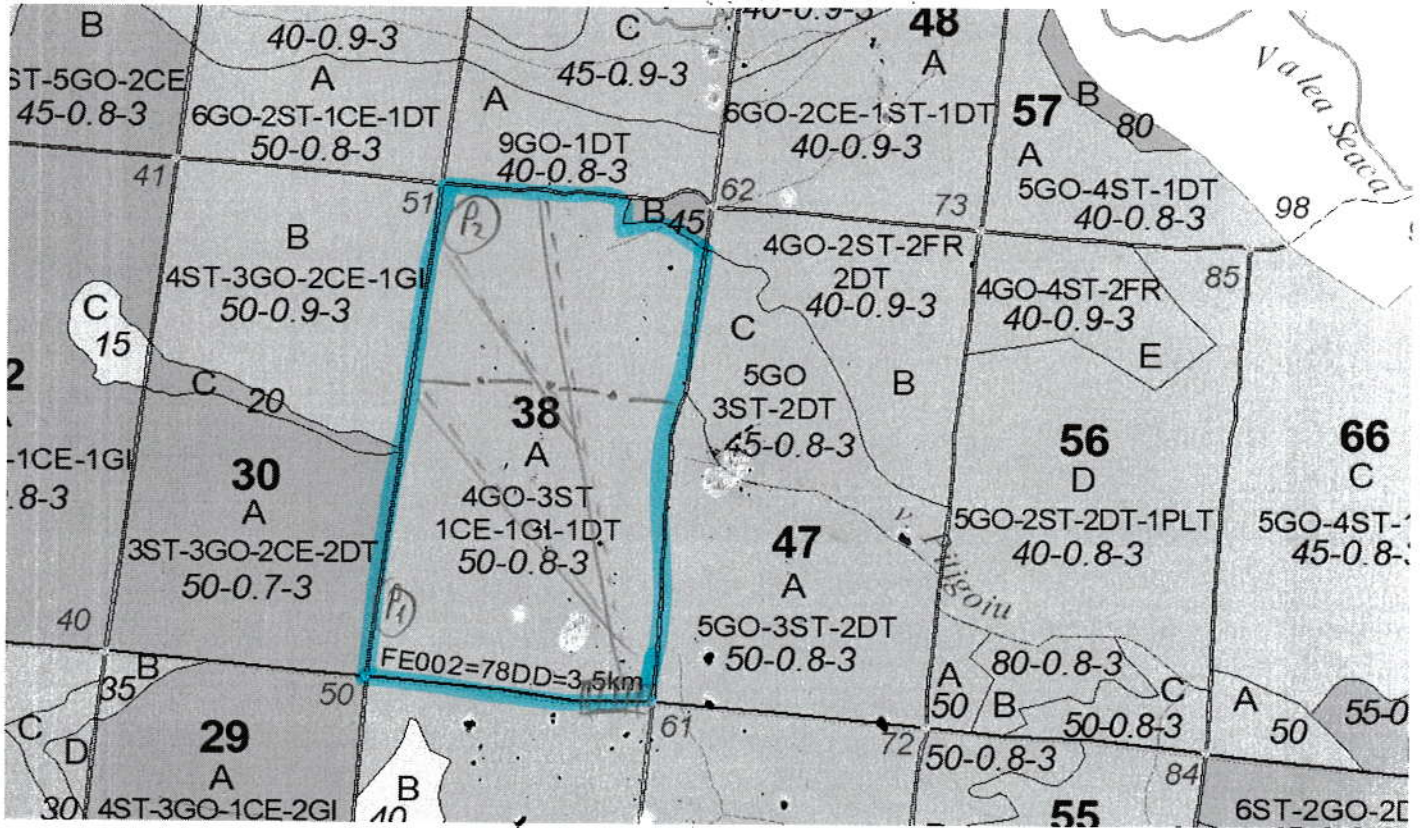

SCHITA PARCHETULUI SI A PLATFORMEI PRIMARE

A.P.V.	42/SR 2400035300780	
U.P.	II Lucieni	
u.a.	38A	
COORDONATE		
Parchet	44.840006	25.376337
Platforma Primara	44.835663	25.377287

- Parau (albastru)
- Coama
- o Borna parcelara
- Limita parcelara
- Limita u.a. (negru)
- o.o.o.o.o.o.o.o. Limita de parchet
- Limita de sectiune (S)
- Limita de postata (P)
- ==== Drum auto
- Drum pentru tractoare
- ^ ^ ^ ^ Funicular
- □ □ □ Platforma primara
- ↔ Cabana
- ∇ Remiza

ORDINEA DE LUCRU IN POSTATE	
DOBORAT	COLECTAT
P ₁	-
P ₂	P ₁
-	P ₂

INTOCORNIT
 Data: 04.04.2024
 Nume, prenume: Gh. Bunea Florin
 Semnatura: *[Signature]*