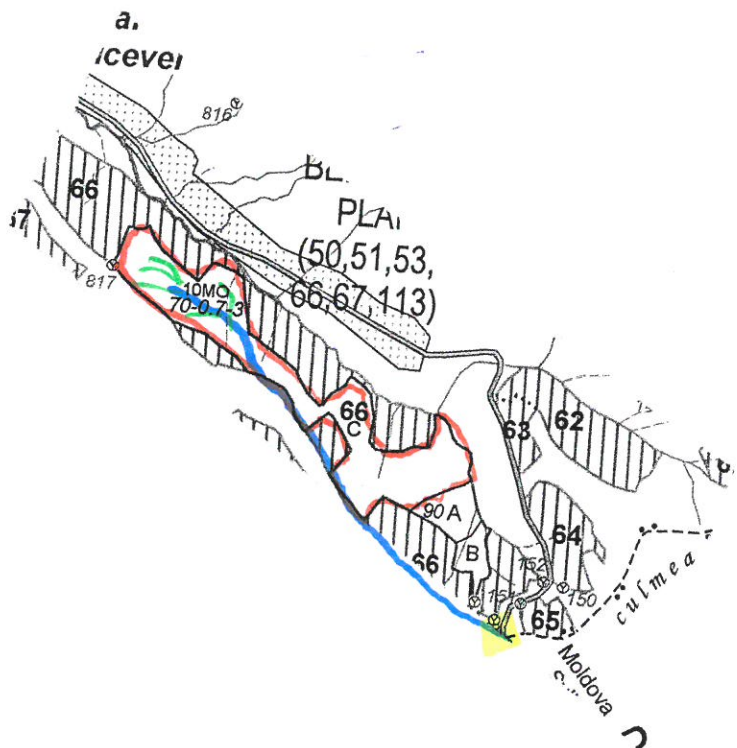

SCHIȚA PARCHETULUI

Partida 96/2500030302590

Denumire parchet Lucești 3C

UP 117voarele Saurii

ua 66C 124AB 126C

Limită de parcelă -

Limită și indicativ de subparcelă -

Bornă parcelară - O

Drum autoforestier -

Suprafața parchetului 

Căi de colectare pt. adunat - 

Căi de colectare pt. scos-apropiat - 

Limită de poștă -

Platformă primară - 

Pârâu -

Înțel din lemn traversare pârâu -

Coordonate GPS parchet

47.722 126

25.147 245

47.735 849

25.202 743

Coordonate GPS platformă primară

47.732 051

25.144 295