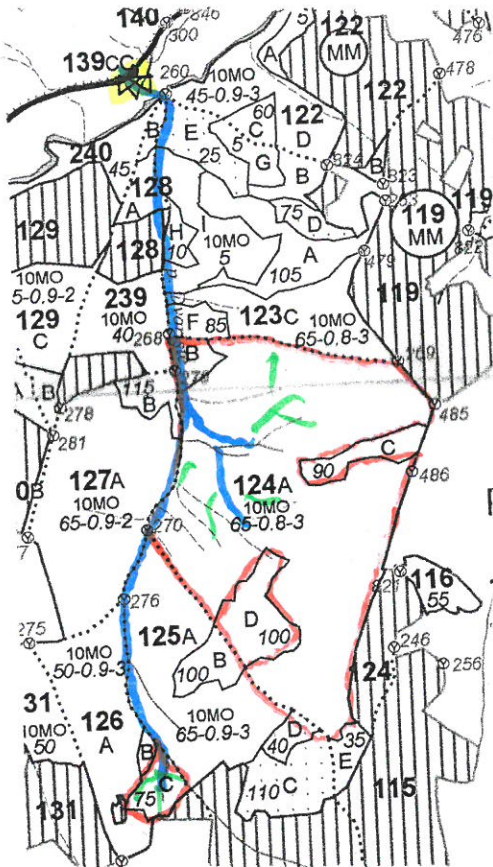

SCHIȚA PARCHETULUI

Partida 96/2500030302590

Denumire parchet Lucești 3C

UP 117voarele Saurii

ua 66C 124AB 126C

Limită de parcelă -

Limită și indicativ de subparcelă -

Bornă parcelară - O

Drum autoforestier -

Suprafața parchetului 

Căi de colectare pt. adunat - 

Căi de colectare pt. scos-apropiat - 

Limită de poștă -

Platformă primară - 

Pârâu -

Înțel din lemn traversare pârâu -

Coordonate GPS parchet

47.722 126

25.147 245

47.735 849

25.202 743

Coordonate GPS platformă primară

47.732 051

25.144 295