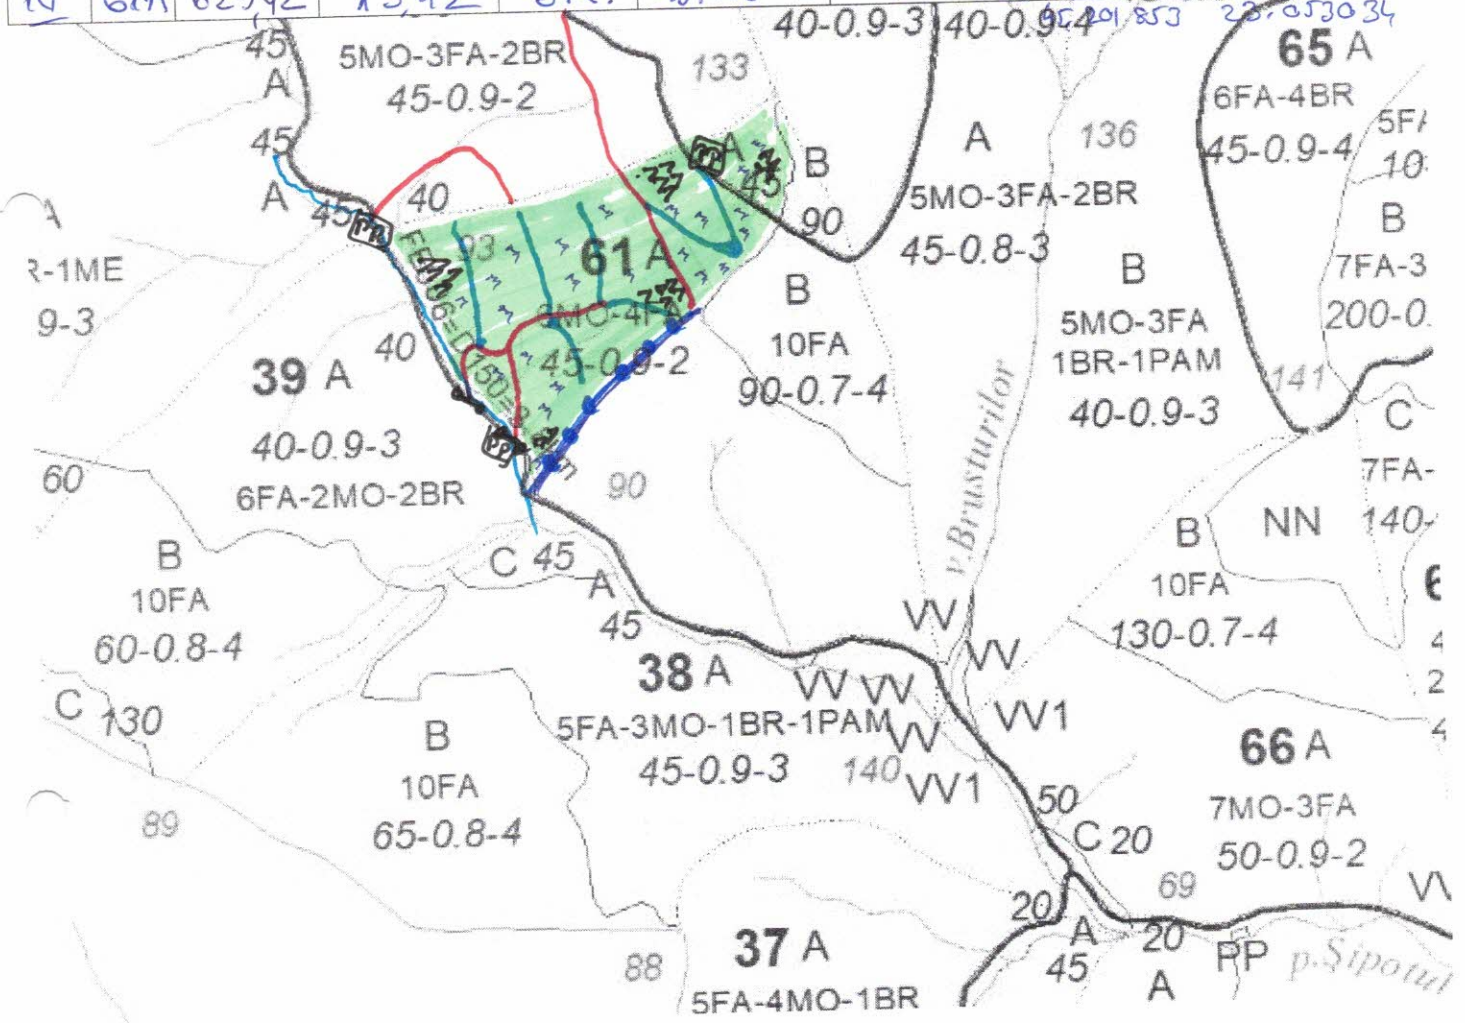

REGIA NAȚIONALĂ A PĂDURILOR – ROMSILVA

DIRECȚIA SILVICĂ GORJ

OCOLUL SILVIC RUNCU

telefon: 0253/278804; fax: 0253/278804; cod fiscal: 1590120;

Loc. RUNCU, str. Galciomita, nr. 86, e-mail: osruncu@targuiju.rosilva.ro

DIRECȚIA SILVICĂ GORJ
OCOLUL SILVIC RUNCU
INTRARE Nr. 1104
Ziua 17 Luna 03 An 2025

SCHITA PARCHETULUI

SIPOT II

PARTIDA NR 148

SUMAL 2500'646'00430

UP	Ua	Volum mc	Suprafata ha	Fel taiere	Coordonate parchet		Coordonate platform primara	
					Lat N	Long E	Lat N	Long E
IV	61A	62942	13,42	SR.	45.198275	23.050403	45.198052 45.220652	23.050487 23.048157 23.053034

Legenda:

	Suprafata parchetului		Podet traversare
	Traseu de scos apropiat cu TAF		Stancarie
	Platforma primara		
	Arbori morti		Delimitare parchet □ RP 36-144
	Parau		Ochiuri de regenerare
	Drum tractor existent		Drum auto forestier
			Drum tractor necesar