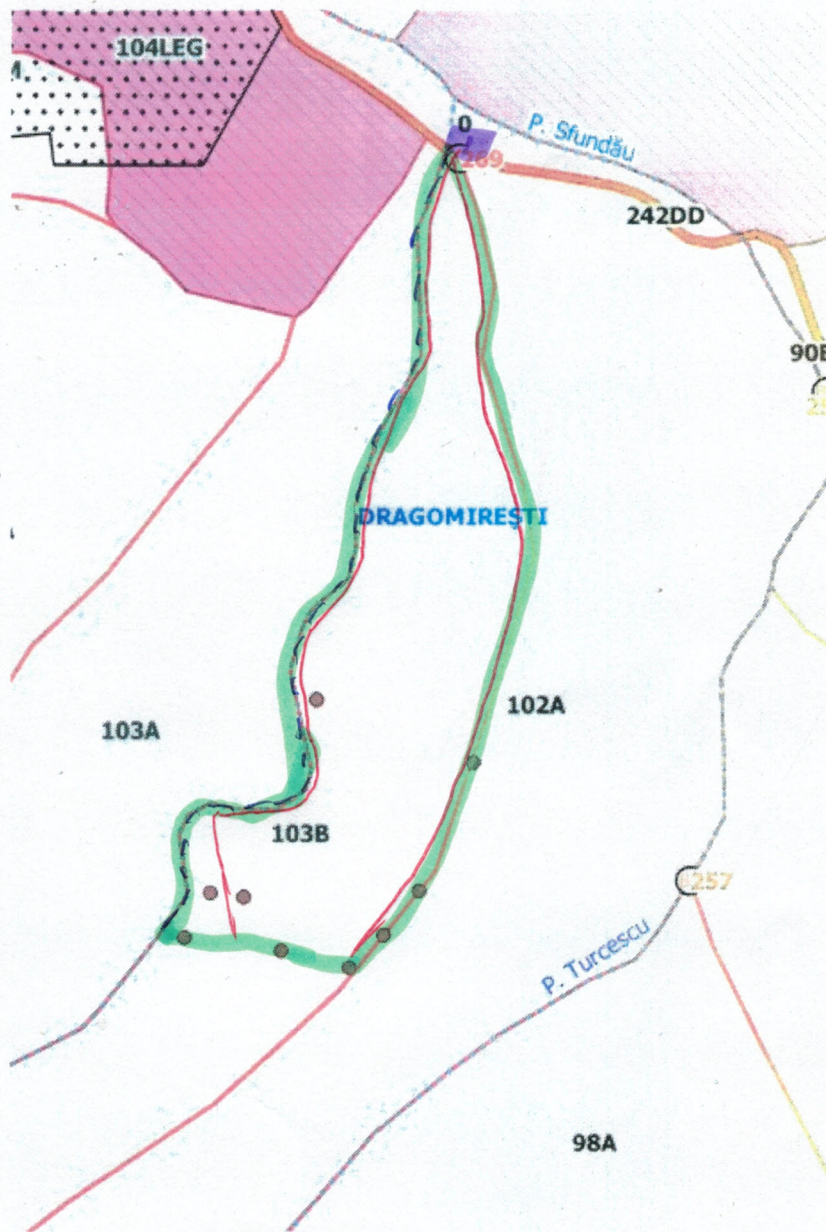

SCHITA PARCHETULUI

Partida nr.	Nr. SUMAL	UP	u.a.	Natura produsului	Coordonate parchet		Coordonate platforma primara	
					LAT	LONG	LAT	LONG
397	2300137803880	II Baicu	103B	Rarituri	47.553070	24.259624	47.559076	24.260633

LEGENDA

Suprafata parchetului	
Platforma primara	
Drum de scos-apropiat existent	
Drum de scos apropiat necesar	M/N
Parau	---
Caile de colectare trec/nu trec prin proprietati private	X/X
Platforma primara este amplasata in afara fondului forestier national da/nu	M/L