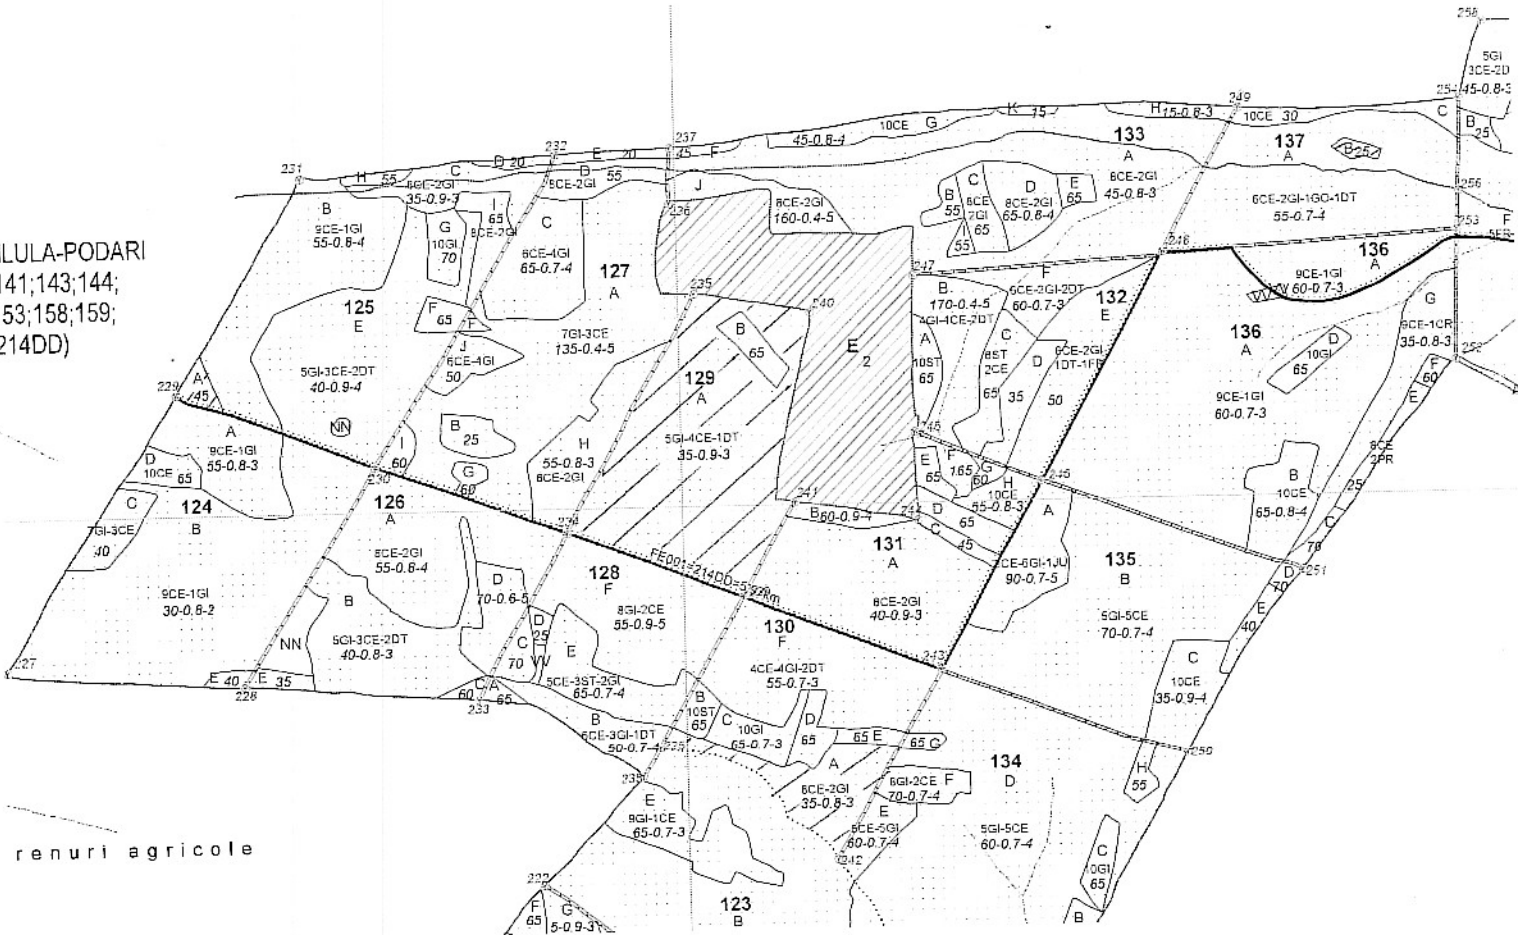

parchet

PP

N - 44, 254250°  
E - 23, 696629°

N - 44, 252105°  
E - 23, 697984°

ILULA-PODARI  
141;143;144;  
153;158;159;  
214DD)

renuri agricole

**LEGENDA:**

Padurar : .....tel.....

..=schita parchetului//... PP = platforma primara//Distanța de colectare ..... 50 m .....

Distanța medie de transport ..... 2 Km .....//Distanța de scos apropiat ..... 200 m ..... Panta.....

**INREGISTRAT IN AMENAJAMENT**