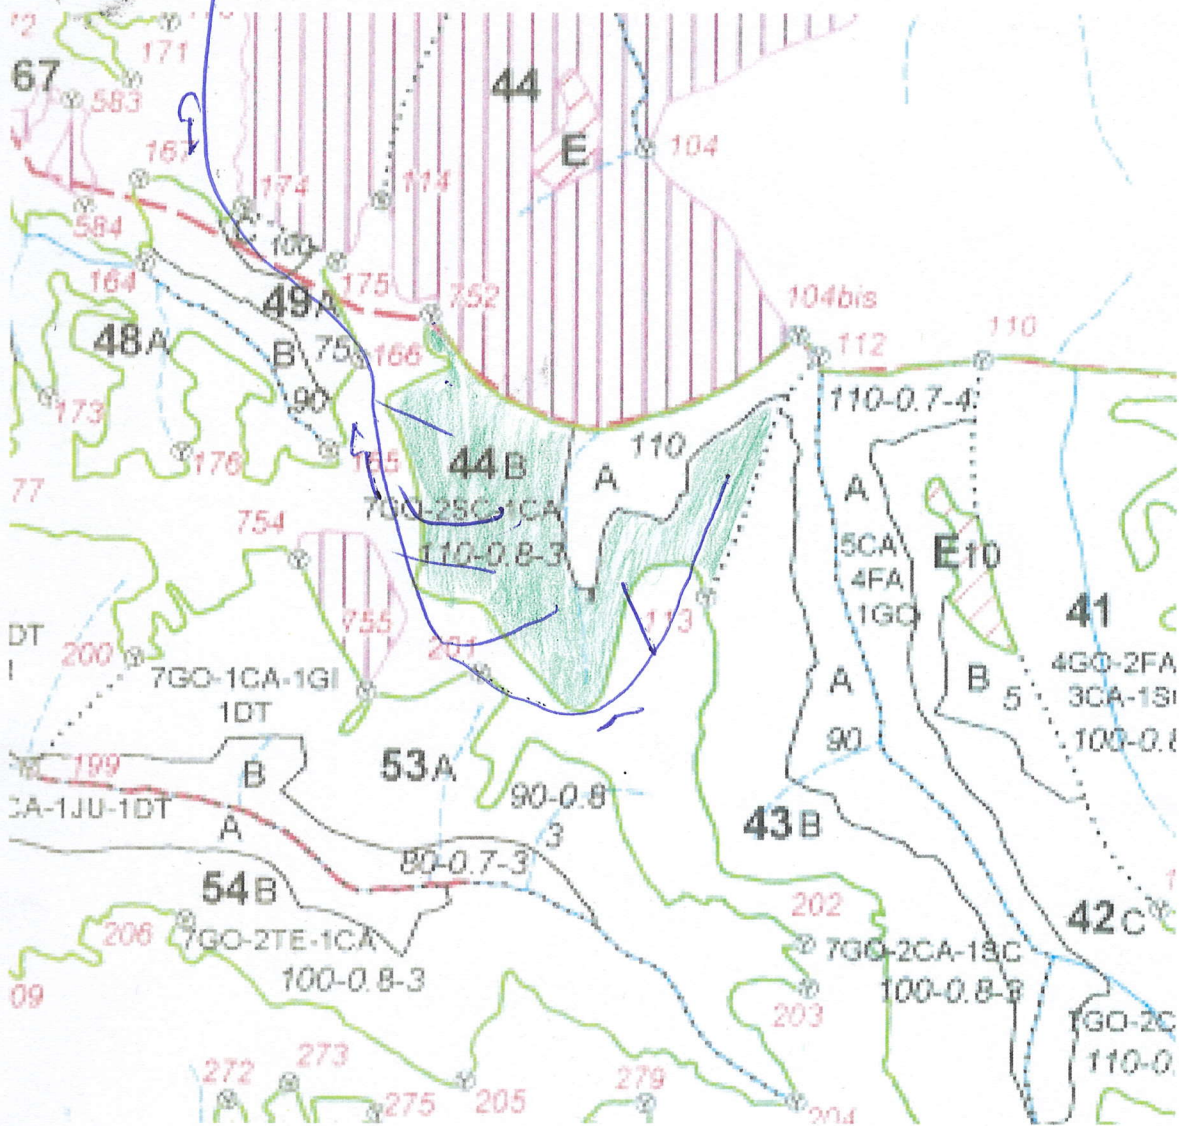

SCHITA PARCHETULUI  
 PARTIDA 610 SUMAL 240013400590, U.P. 111,  
 u.a. 44B

Scara: 1: 20.000

Coordonate parchet		Coordonate platforma primara	
Lat.	Long.	Lat.	Long.
<u>45.17902</u>	<u>21.753961</u>	<u>45.18422</u>	<u>21.749219</u>

Legenda:

- limita u.a.: "-----"
- Borna amenajistica: "⊙"
- Drum auto forestier: "———"
- Platforma primara: " [ R ] "
- Podete de traversare: " [ / ] "
- suprafata parchetului: " [ green box ] "
- cursuri de apa permanente: " [ blue line ] "
- arbori morti: " XM "
- cai de colectare: " [ yellow line ] "
- directia de colectare: " [ arrow ] "