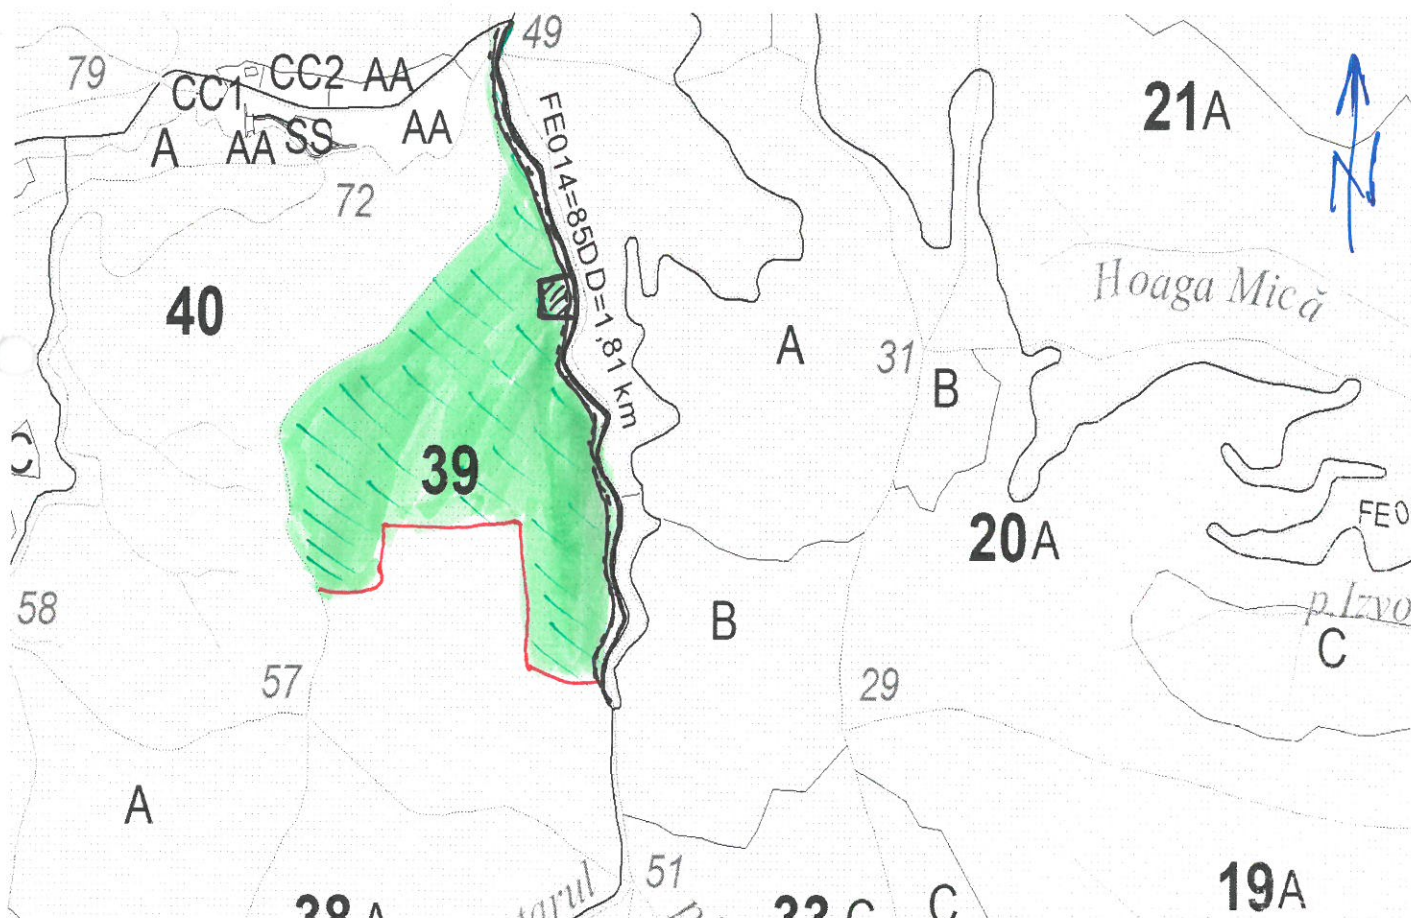

Ocolul Silvic Calimanesti
 UP IV Lotrisor
 u.a.39%
 Raritura

Avizat
 Sef ocol

Schita
 cu amplasarea partizii nr.49 Lotrisor /SUMAL 2300152001330

Legenda :

	Supraf parchet		D.A.F.		Drum tractor		Platforma primara	M1....	Lemn mort
--	----------------	---	--------	---	--------------	---	-------------------	--------	-----------

Scos-apropiat .250...500...m ;Transport pe DAF 6181 Km ;Panta33.....
arbori de limita pe care s-a aplicat marca patrata _____

Coordonate geografice

	u.a.	Latitudine	Longitudine
Parchet	<u>39</u>	<u>45,288740</u>	<u>24,242942</u>
Platforma	<u>39</u>	<u>45,286283</u>	<u>24,245439</u>

Parchetul se situeaza/nu se situeaza in cadrul unei aii naturale protejate IN Ocol
 Caile de colectare trec/nu trec prin proprietati particulare NU

Handwritten notes:
 Pasul 10016 Ocol
 ROS PA 2025 Ocol
 Anika
 Vanitara Ocol