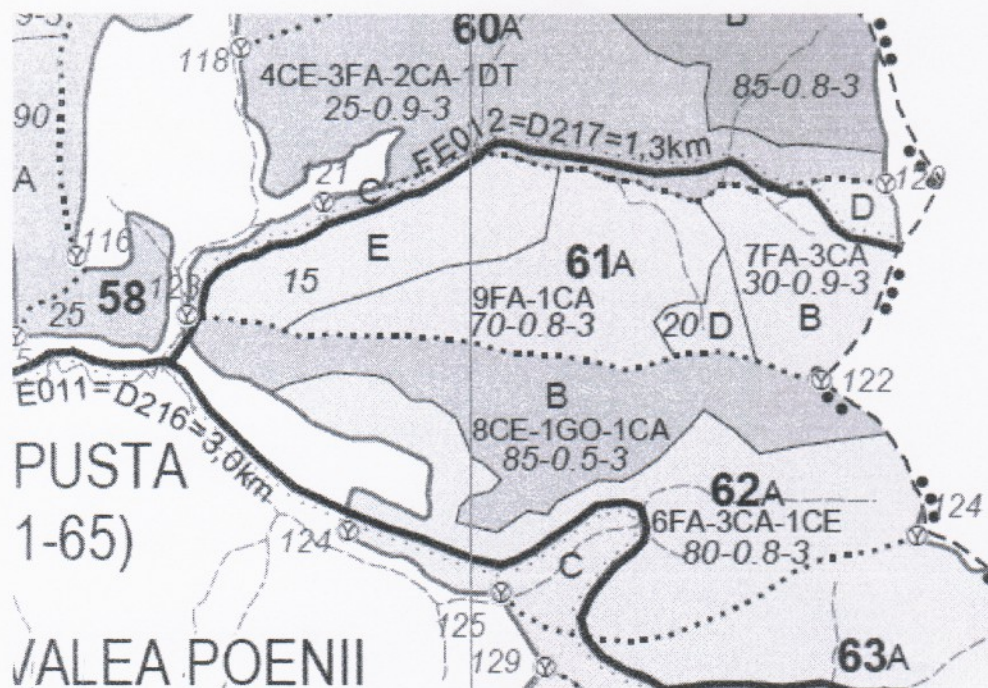

SCHITA PARCHET

Partida : 2400257501150 (1010) – U.P. VI DRAGU; u.a.62B

Coordonate parchet: Lat.47.070050

Sup. : 13,18 ha

Long. 23.442178

P.P. - Platforma primara

Lat. 47.061216

Long. 23.473065