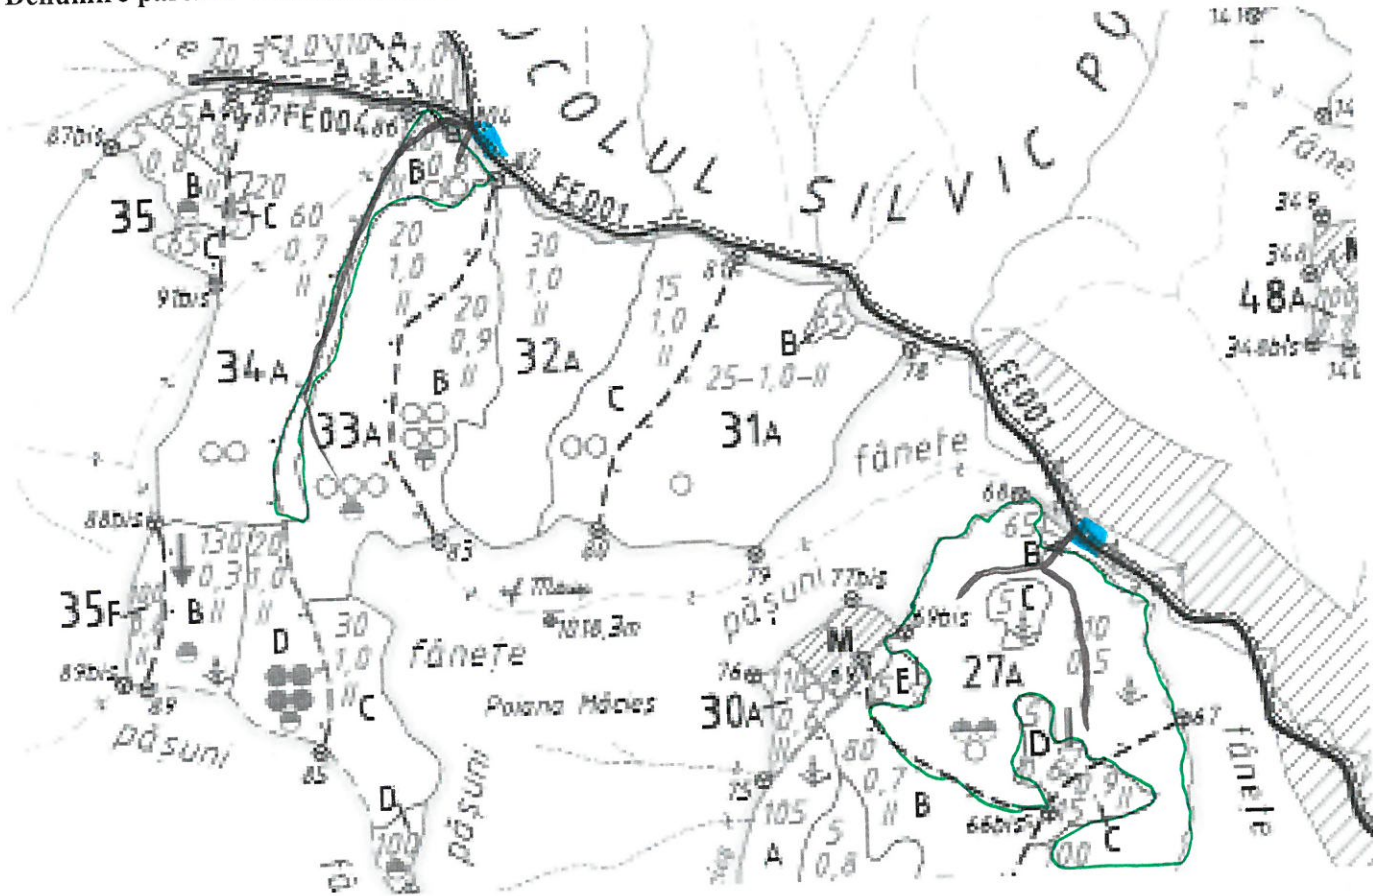

# SCHIȚA PARCHETULUI

PARTIDA 5638

UP I SADOVA

Denumire parchet PLAIUL IOANEI

u.a 27A; 33B

## LEGENDĂ

- Limită de parcelă .....
- Limită și indicativ de subparcelă \_\_\_\_\_
- Bornă parcelară ⊗
- Drum auto forestier
- Suprafața parchetului
- Căi de colectare pt. adunat
- Căi de colectare pt scos-apropiat
- Limită de postată \_\_\_\_\_
- Platformă primară
- Pîriu
- Poduț traversare pîriu

Coordonate GPS parchet

27A 47.581053 ; 25.427925  
 33B 47.588838 ; 25.413181

Coordonate GPS platformă primară

47.581936 ; 25.429821  
 47.588595 ; 25.415114

Pad Alexandru BALAN

Întocmit