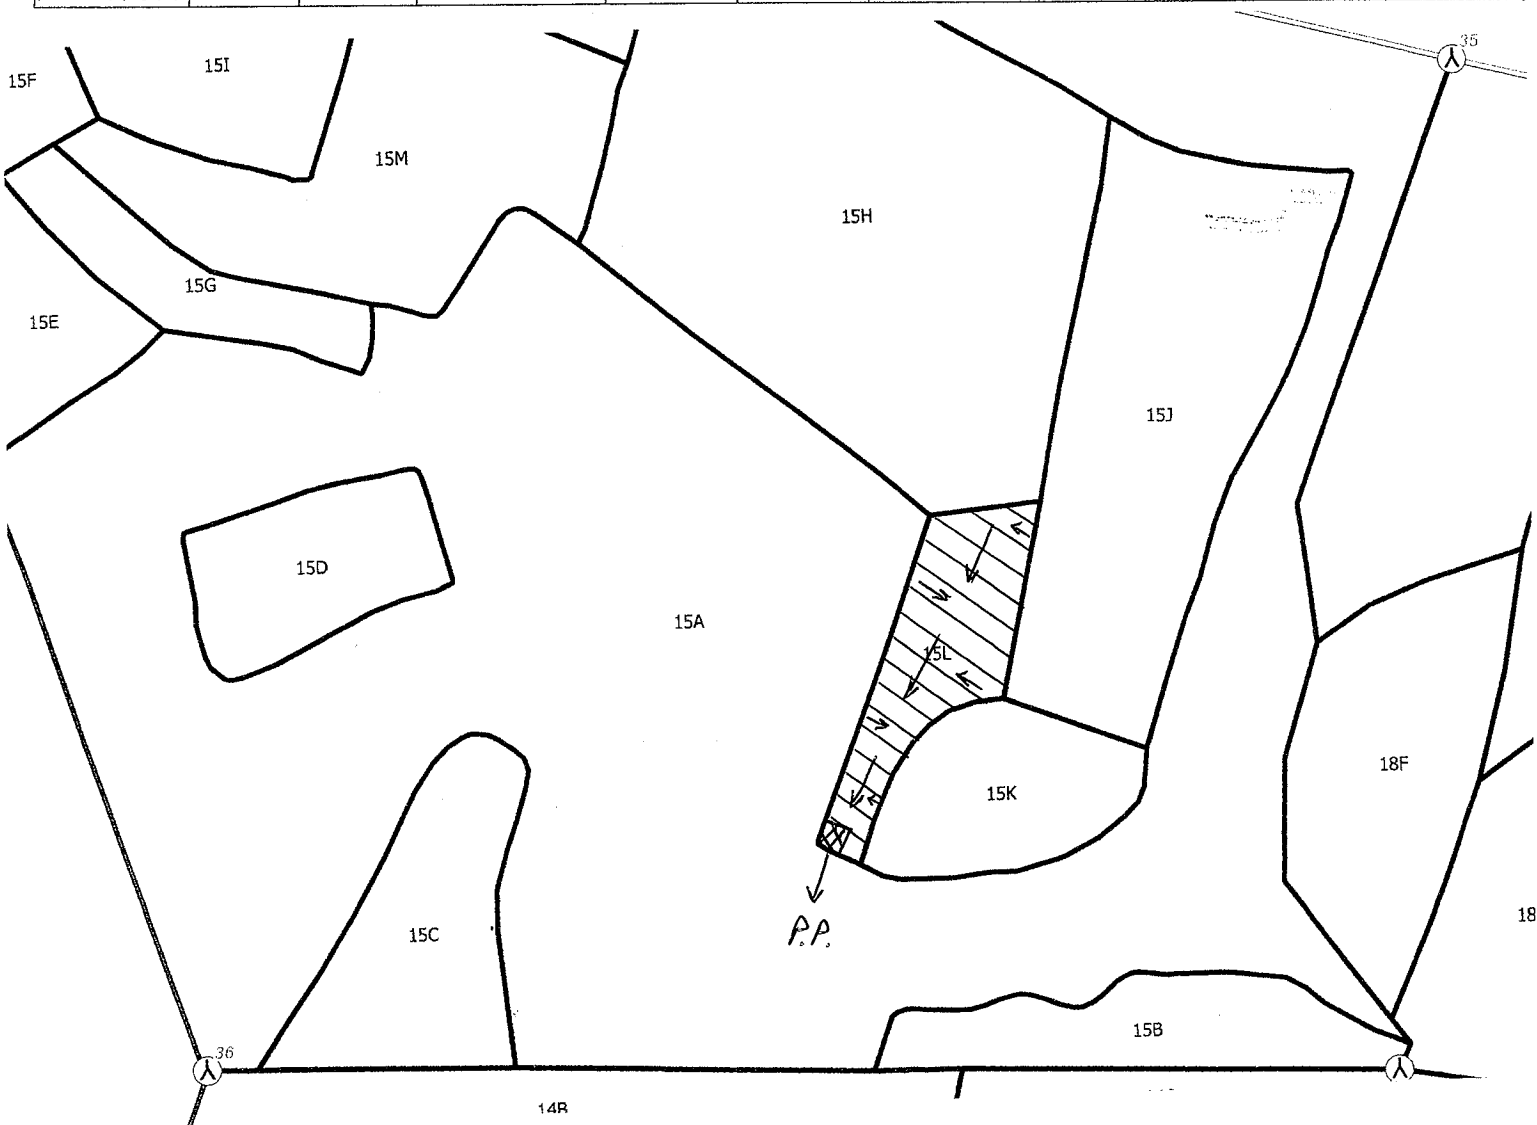

UP	Ua	Volum mc.	Felul taierii / nat.produsului	Suprafata Ha	Accesib.	Coordonate geogr. Parchet		Coordonate geogr. Platforma primara	
						Lat N	Long.E	Lat N	Long.E
<i>I</i> FURCITURI	15L	48,29	CRÂNG	0,39	501 - 1000 m	44,468804	22,933035	44,468069	22,932434

Legenda:

- suprafata partizii : , cai de colectare
 - Limita parchetului
 - alte obs :
 - platforma primara
 - DAF
- UP I FURCITURI Ua 15L suprafata 200 mp.

SEF DISTRICT

RESP. FOND FORESTIER