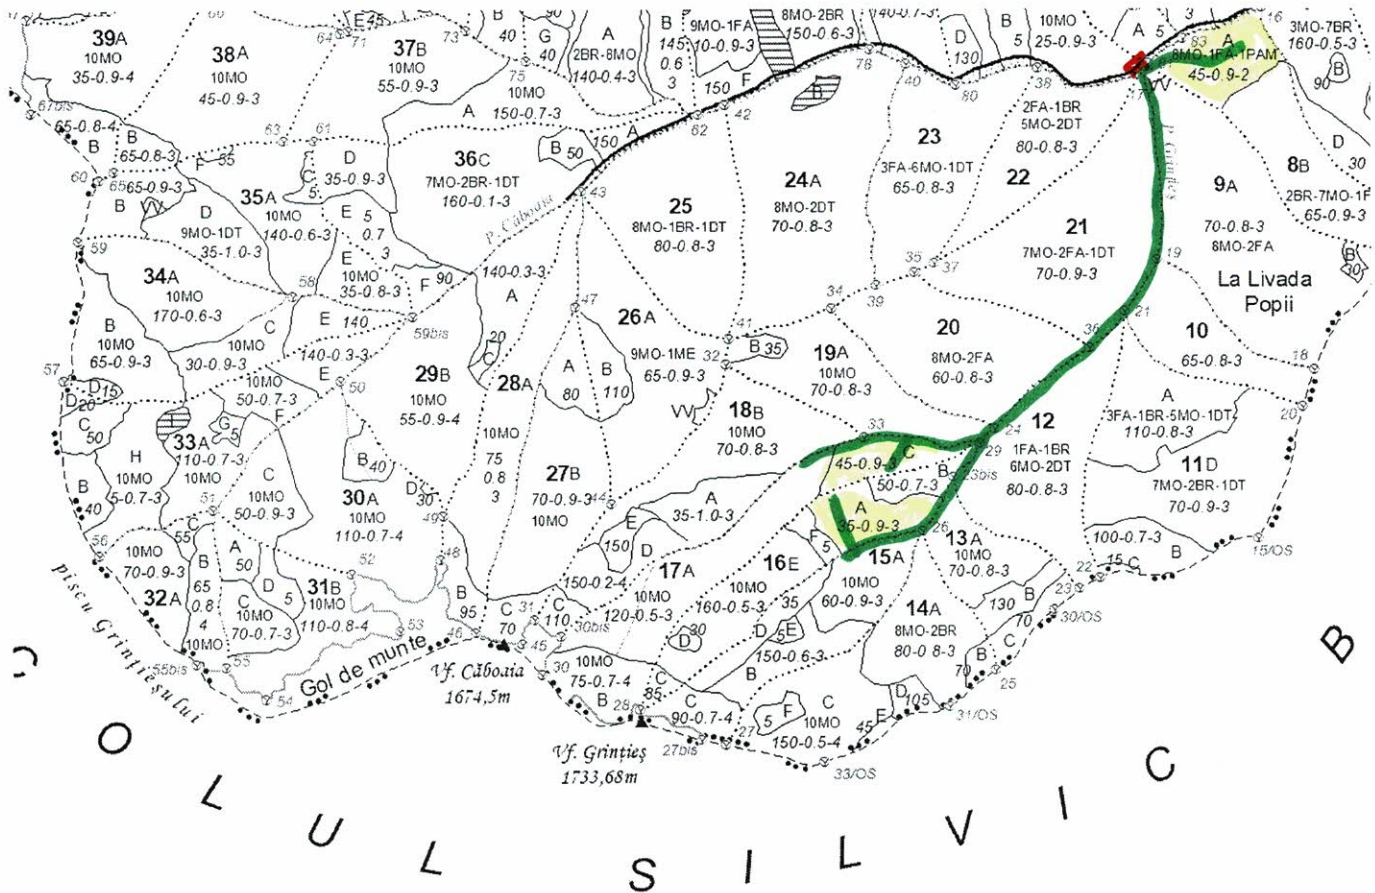

SCHITA PARCHETULUI

Partida 24000295001350
Denumire parchet : 1250 Caboaia

UP I Caboaia
u.a. 8A-17C

LEGENDA

- Limita de parcelă _____
- Limită și indicative de subparcelă _____
- Borna parcelară: 29-81
- Suprafața parchetului : 17.35 ha

Coordonate GPS parchet:
47, 239824/25, 666254

- Volum amplasat in deceniu: 541 mc
- Volum amplasat in 2024: 0 mc
- Volum recoltat anterior : 178.94 mc
- Lucrari propuse a se executa in deceniu: rarituri
- Lucrari propuse a se executa in 2024: accidentale
- Cai de colectare pentru scos apropiat si cai de acces —
- Drum forestier Caboaia
- Platforma primara ■

Coordonate GPS platforma primara:
47, 240097/25, 663936

Intocmit:
Ing. Craciun Bogdan