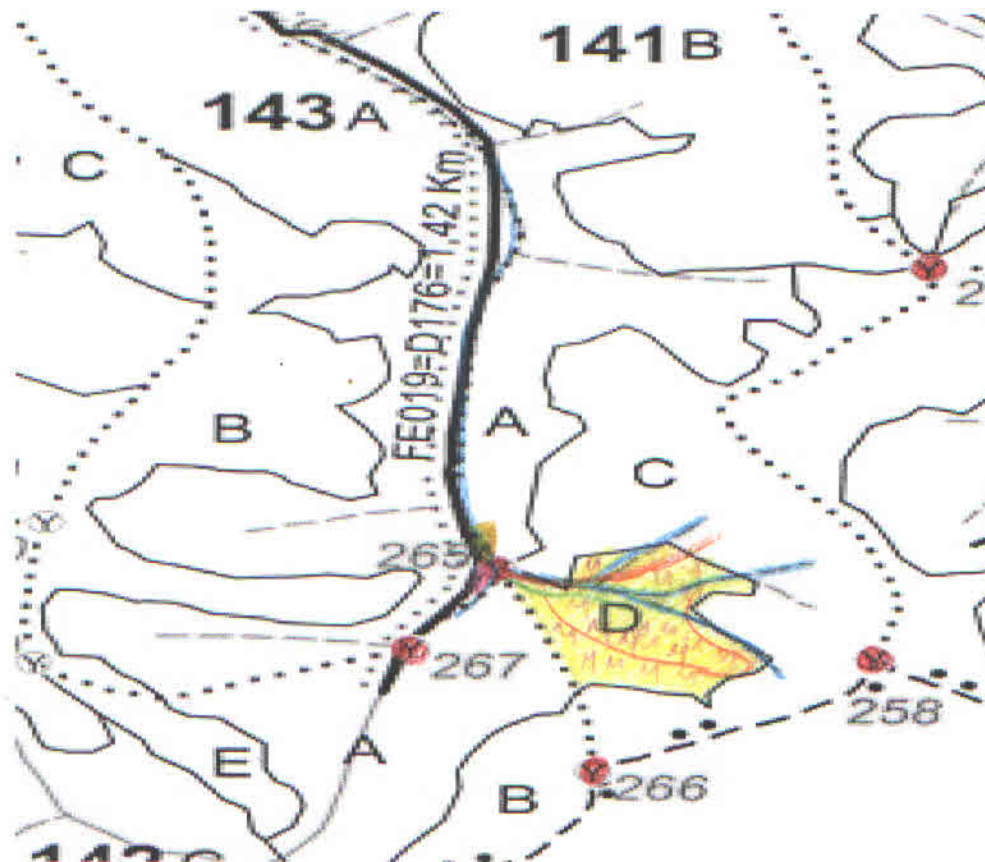

UP II BARZAVA

u.a. 141 D

Partida nr. 6 ⁹⁰ SUMAL 220021260 ⁰⁵⁵⁰

PLATFORMA
PRIMARA
N. 46, 156900
E. 22.034450

SUPRAFATA
PARCHET
N. 46, 157147
E. 22.035963

LEGENDA:

-  - Suprafata parchet
-  - Pârâu
-  - Podet traversare prin parau
-  - Borna amenajistica
-  - Drum auto forestier
-  - Drum de scos-apropiat existent
-  - Drum de scos-apropiat necesar
-  - Platforma primara
-  - Arbori morți materializați

Parchetul se situeaza in SIT NATURA 2000 ROSCI 0407 Zarandul de Vest
Caile de colectare NU trec prin proprietati particulare.

Sef ocol,
ing. Marc Gheorghe

Intocmit,
tehn. Luca Ciprian

Resp. F.F.,
ing. Sztepanov Marius