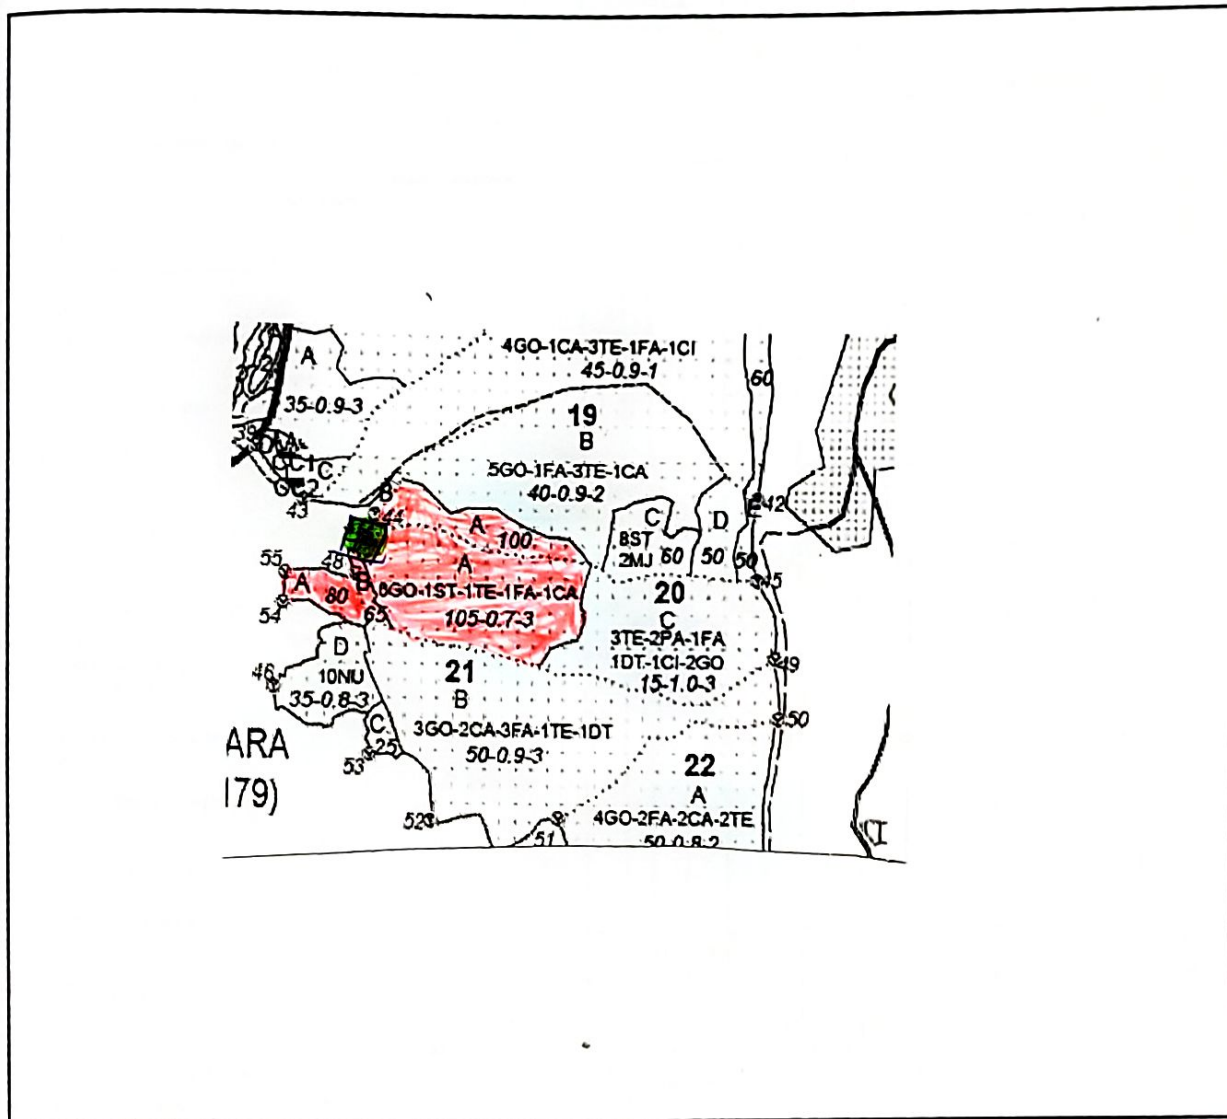

SCHITA PARCHETULUI
SI A PLATFORMEI PRIMARE

Unitatea de productie
Unitatea amenajistica

RB HOMOCEA
19A; 20A; 20B; 21A

PARTIDA: 240026102130/738.

LEGENDA :

- Suprafata parchet
- Platforma primara 
- Drum auto
- Cal scos - apropiat

Coordonate	
Parchet	Platforma primara
46 17 13 83	46 17 11 31
27 25 57 84	27 25 20 85

Delegat marcare

Titular canton