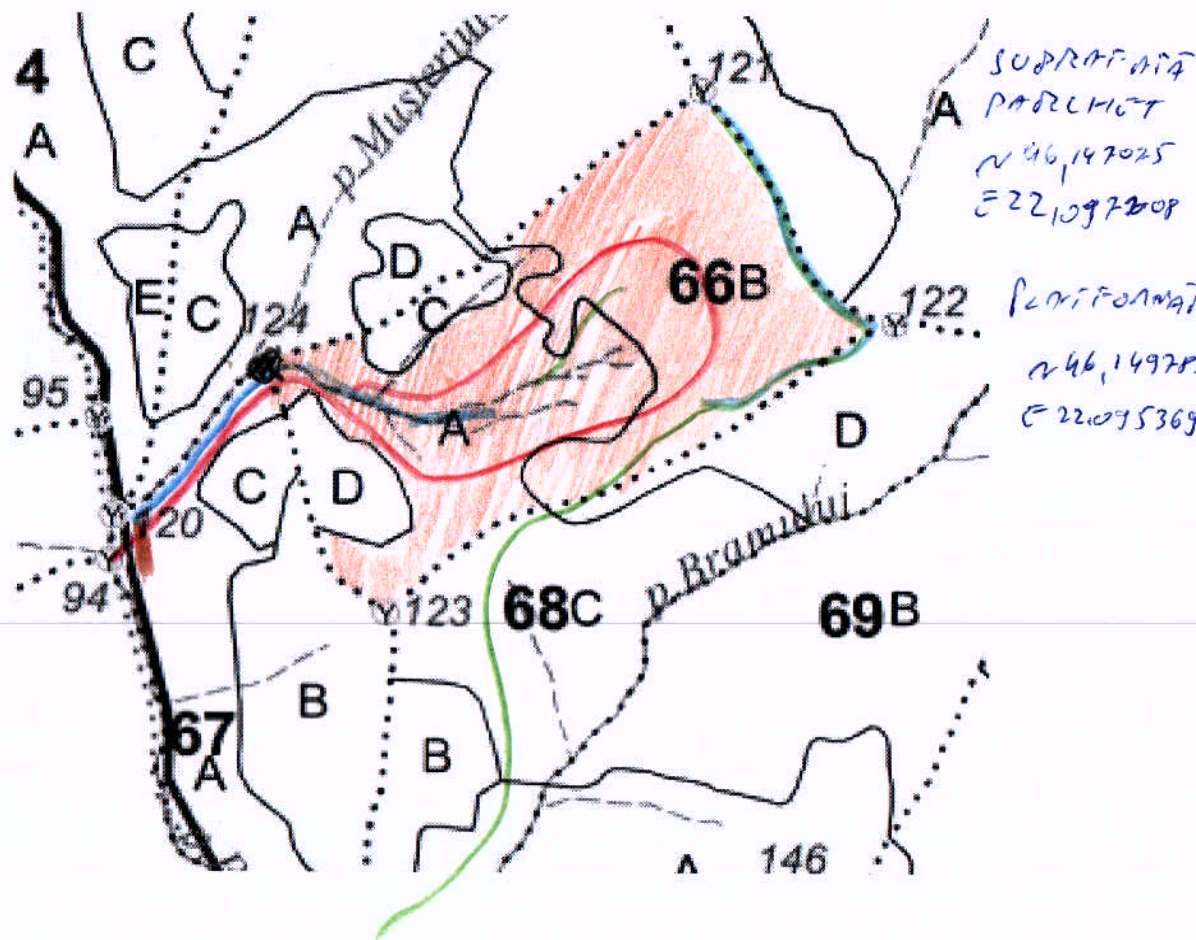

UP IV GROSI

u.a. 66 AB

Partida nr. 797 SUMAL 2300212600 910

LEGENDA:

- Suprafata parchet
- Pârâu
- Podet traversare prin parau
- Borna amenajistica
- Drum auto forestier
- Drum de scos-apropiat existent
- Drum de scos-apropiat necesar
- Platforma primara
- Arbori morți materializați

Parchetul **se situeaza** in SIT NATURA 2000 ROSCI 0070 DROCEA
Caile de colectare **NU trec** prin proprietati particulare.

Sef ocol,
ing. Marc Gheorghe

Intocmit,
tehn. Dragan Codrut

Resp. F.F.,
ing. Sztepanov Marius