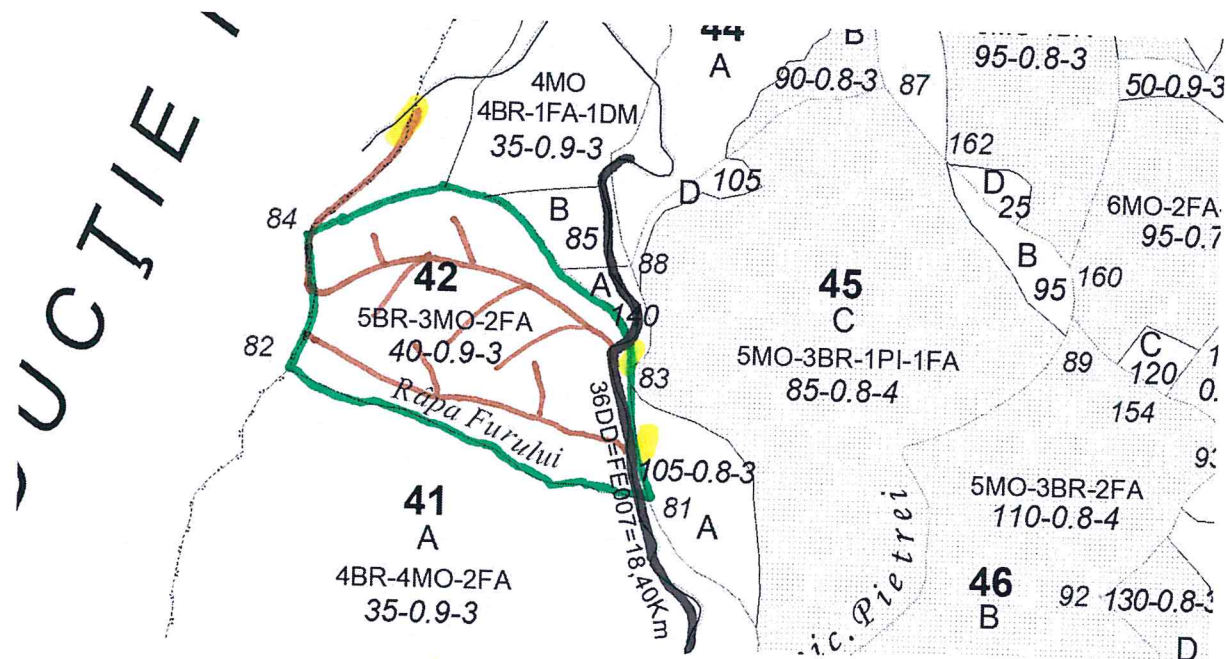

Harta Parchetului Nr. 399 SR Martino

UP: VII Bisoca – ua. 42

Felul tăierii : Secundare - Rarituri

Distanța medie scos-apropiat: 400 m

Semințis: Compoziție: \_\_\_\_\_, Suprafață: \_\_\_\_\_, Înălțime: \_\_\_\_\_,

Mod răspândire: \_\_\_\_\_

Coordonate parchet: Lat: 45,598796

Long: 26,598479

Coordonate platformă: Lat: 45,598466

Long: 26,601628

Legendă:

-  Limită parchet
-  Drum scos-apropiat
-  DAF Casde Bisocui
-  Platf. palmare