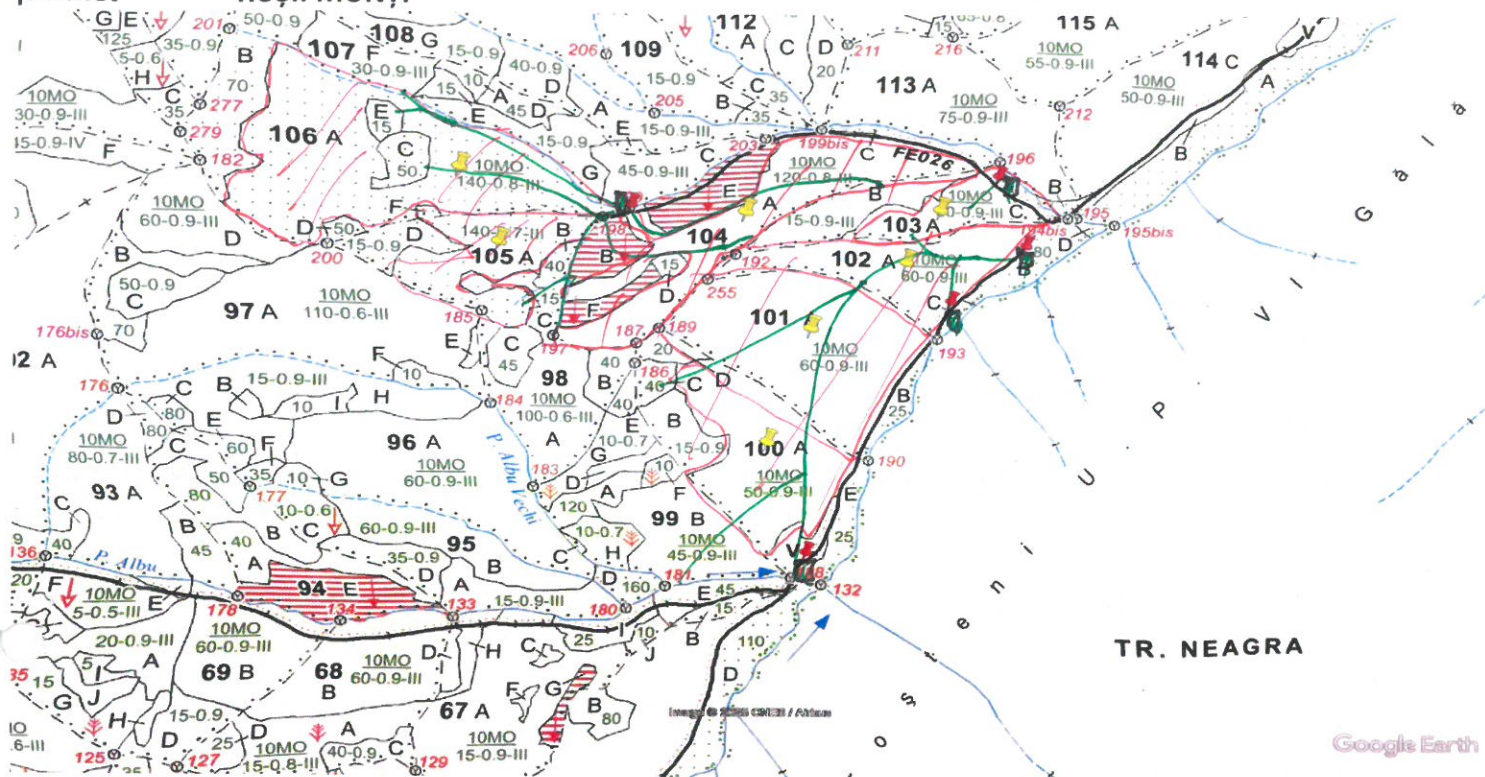

SCHIȚA PARCHETULUI

PARTIDA 6707/2500029401810

U.P.X Drăgoiasa

Denumire parchet
6707-PRIMĂRIA
RUȘII MUNȚI

u.a.100A,101A,102A,103A,104A,105A,106A

LEGENDĂ

Limită de parcelă

Limită și indicativ de subparcelă

Bornă parcelară

Drum auto forestier

Suprafața parchetului

Ți de colectare pt. adunat

Căi de colectare pt. scos-apropiat (D.T.)

Limită de poștașă

Platformă primară

Pârâu

Podet din lemn traversare pârâu

O.S. Broșteni deține DA NU teren aferent platformei primare

Data,
11.06.2025

u.a.	Coordonate GPS parchet :	
100A	47.133831°	25.401063°
101A	47.137213°	25.402621°
102A	47.139248°	25.406179°
103A	47.140845°	25.407455°
104A	47.140618°	25.400221°
105A	47.139706°	25.391352°
106A	47.141880°	25.389922°

Coordonate GPS platformă primară

104B	47.141022°	25.396024°
103B	47.142002°	25.409753°
102B	47.139897°	25.410843°
100V	47.130486°	25.402577°
102B	47.138179°	25.407990°

ÎNTOCMIT

Thn. Cicu Dănuț