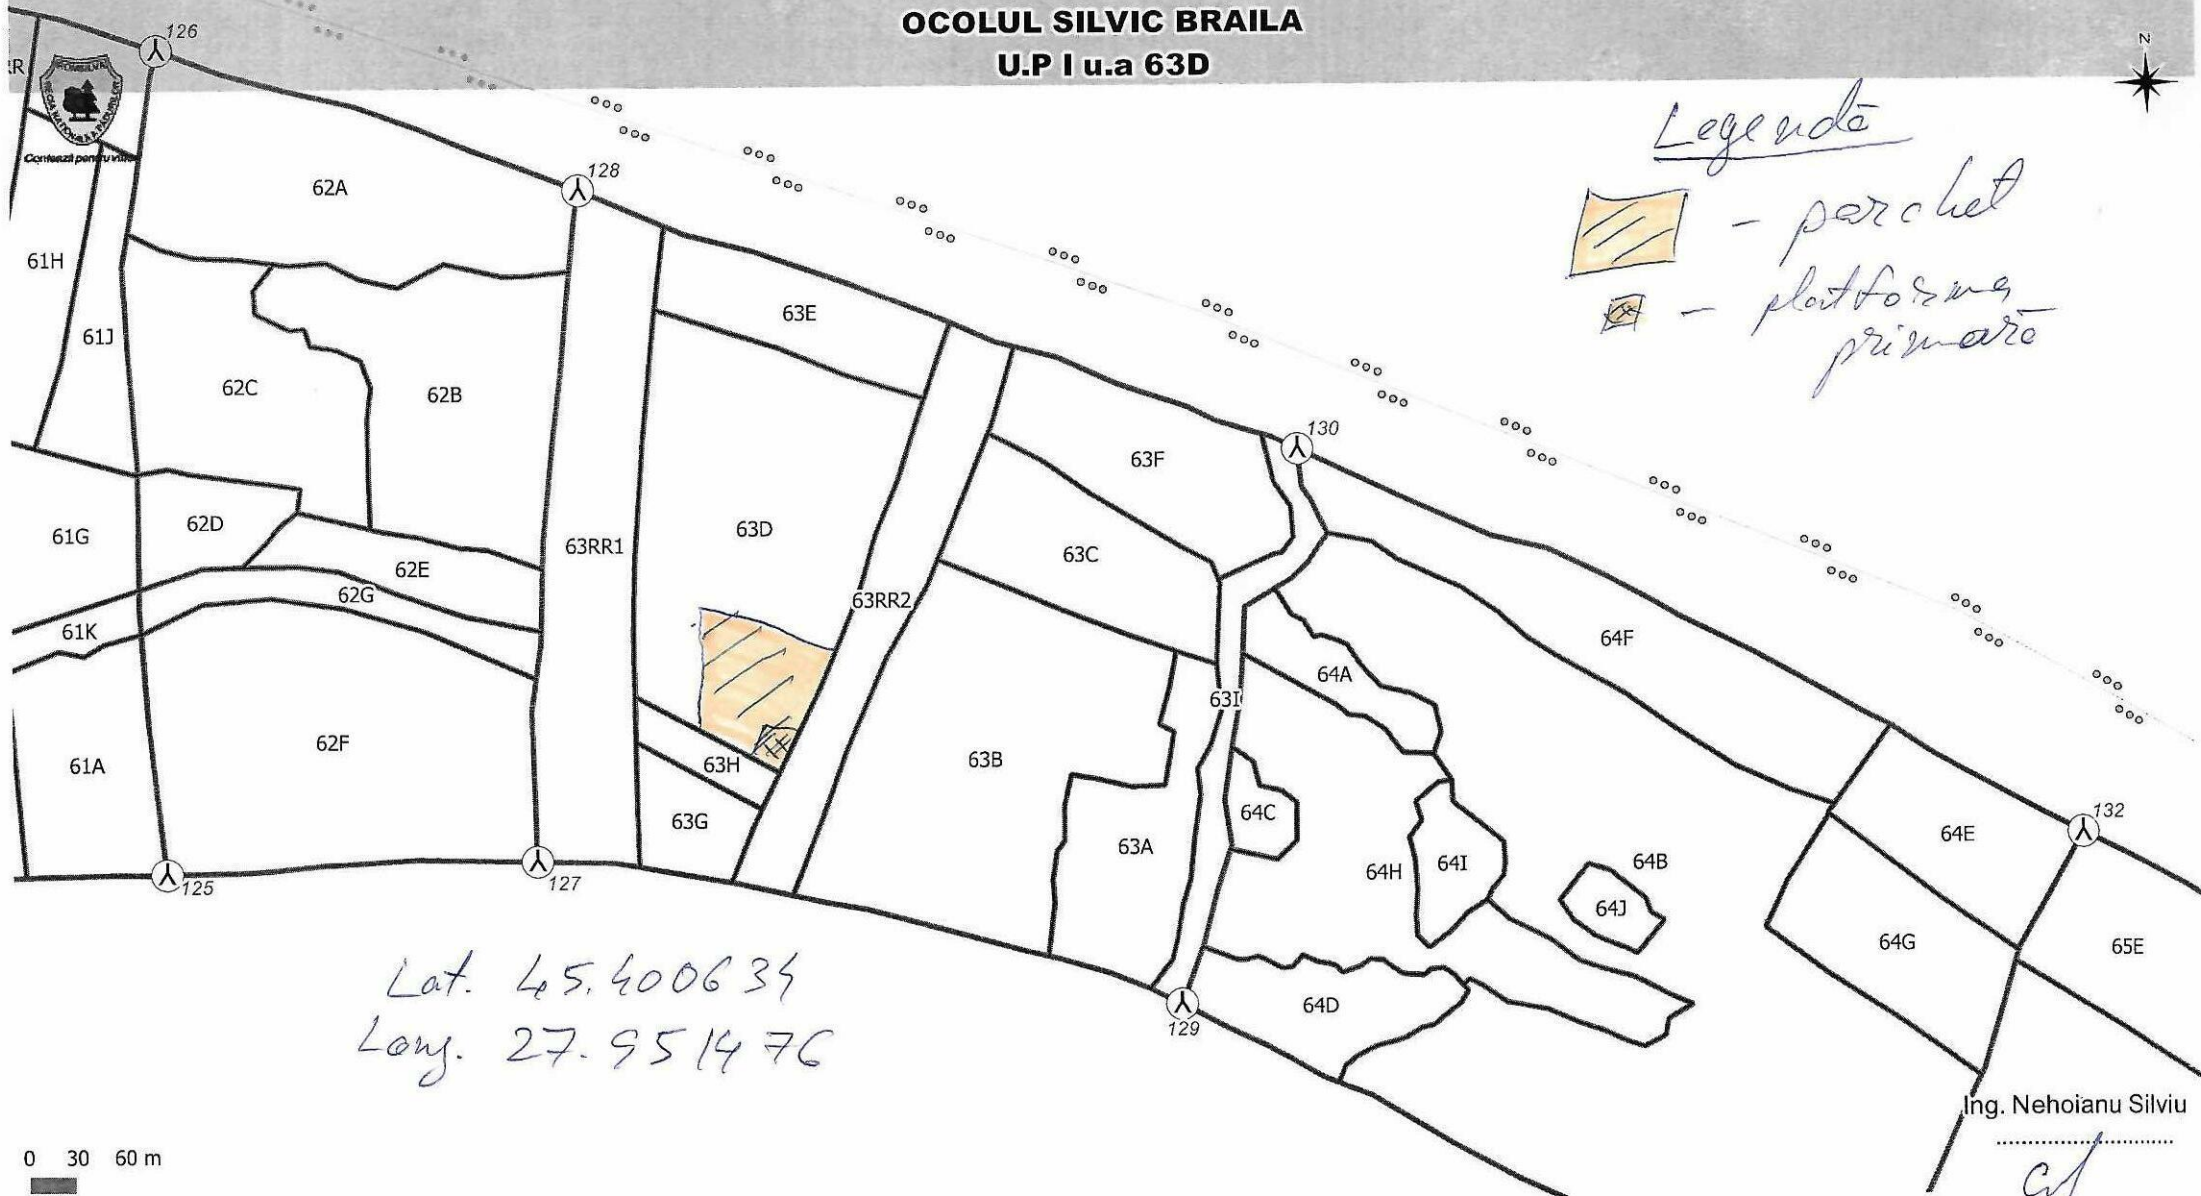

DIRECTIA SILVICA BRAILA
OCOLUL SILVIC BRAILA
U.P I u.a 63D

Legenda

-  - parchet
-  - platforma primară

Lat. 45.400634
Long. 27.951476

Ing. Nehoianu Silviu

cf