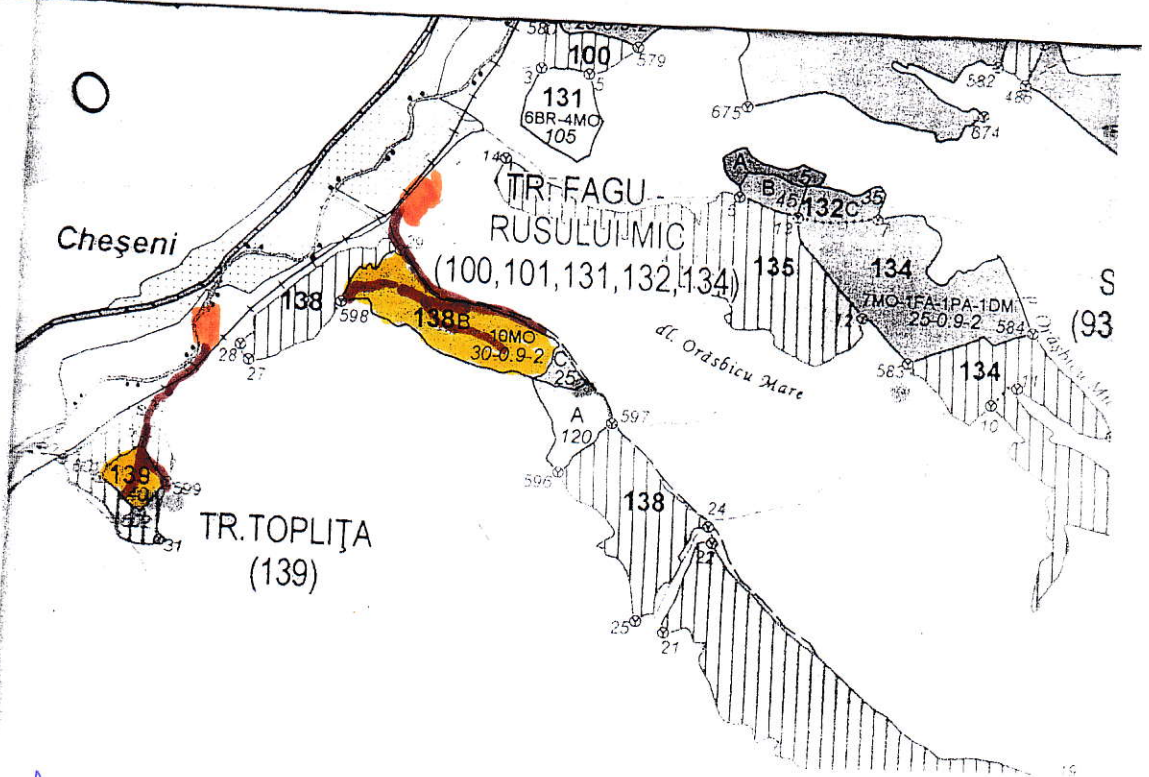

SCHIȚA PARCHETULUI

Distanța de scos Apropriat = 251-500 m
 Platforma primară se află pe teren privat
 Nu se află în an protejată.

Coordonate GPS.

Parcel
 46,965600 N.
 25,409400 E.

Platform
 46,968200 N.
 25,407300 E.

LEGENDA

	Suprafațe parcel
	Ar de tractor existent
	Platforma primară