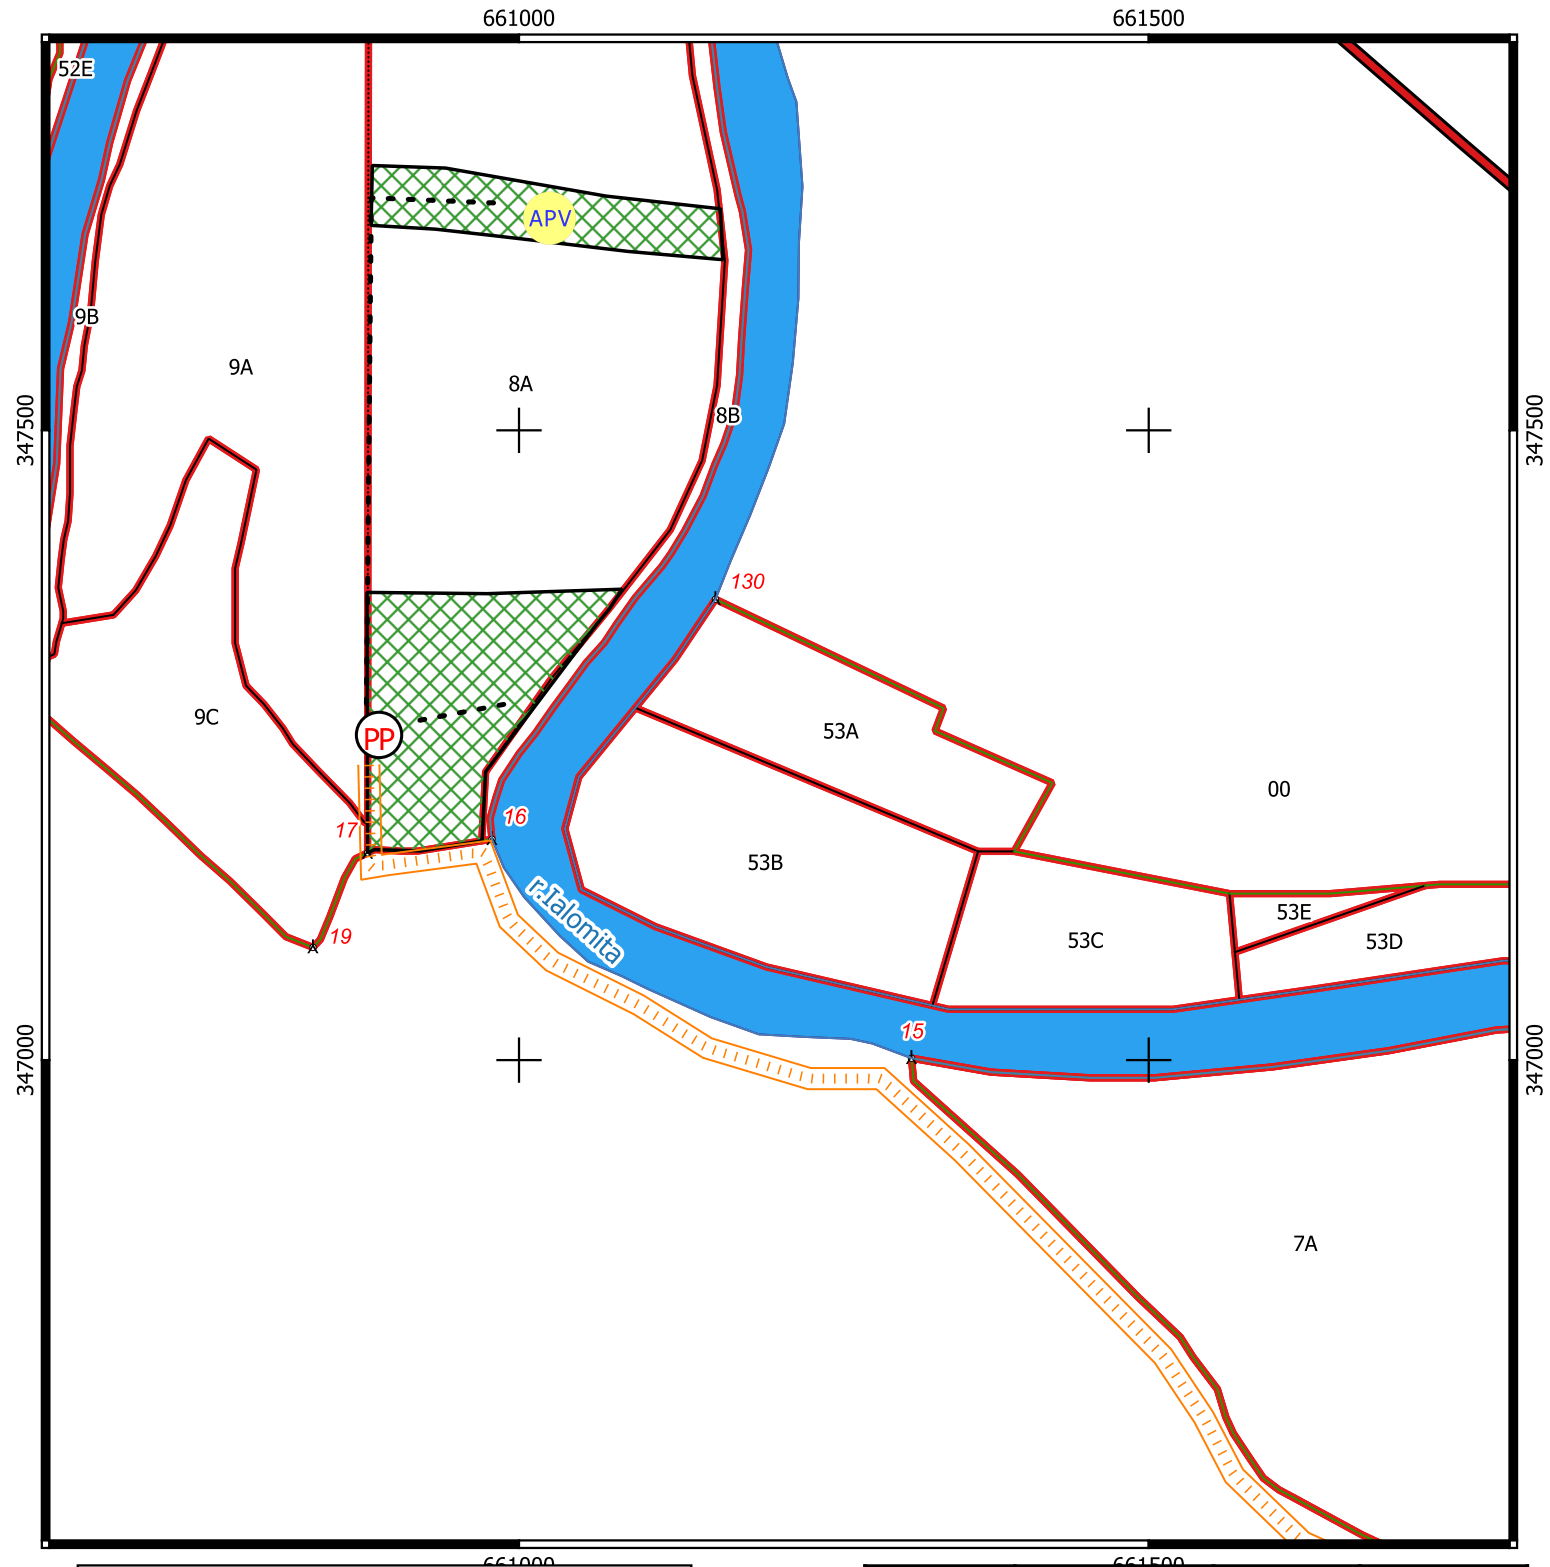

DIRECTIA SILVICA IALOMITA
OCOLUL SILVIC SLOBOZIA
Parchet: 988 Pr Cr Căzănești
APV: 2300121800450
UP: VI Balaciu
u.a.: 8A% (6;7) (S= 3,91 HA)

Contează pentru viitor!

Parchet	Suprafata (ha)
delimitare_parchet	1.24
delimitare_parchet	2.67

LEGENDA

platforma_primara	ape_arc
centru_parchet	borne
cai_transport	Drum national
cai_scos-apropiat	parc_poly
delimitare_parchet	ape_poly

"fid"	Tip punct	X_EST(4326)	Y_NORD(4326)
Autogenerate	centru_parchet	27.027352	44.610574
Autogenerate	platforma_primara	27.025517	44.606914