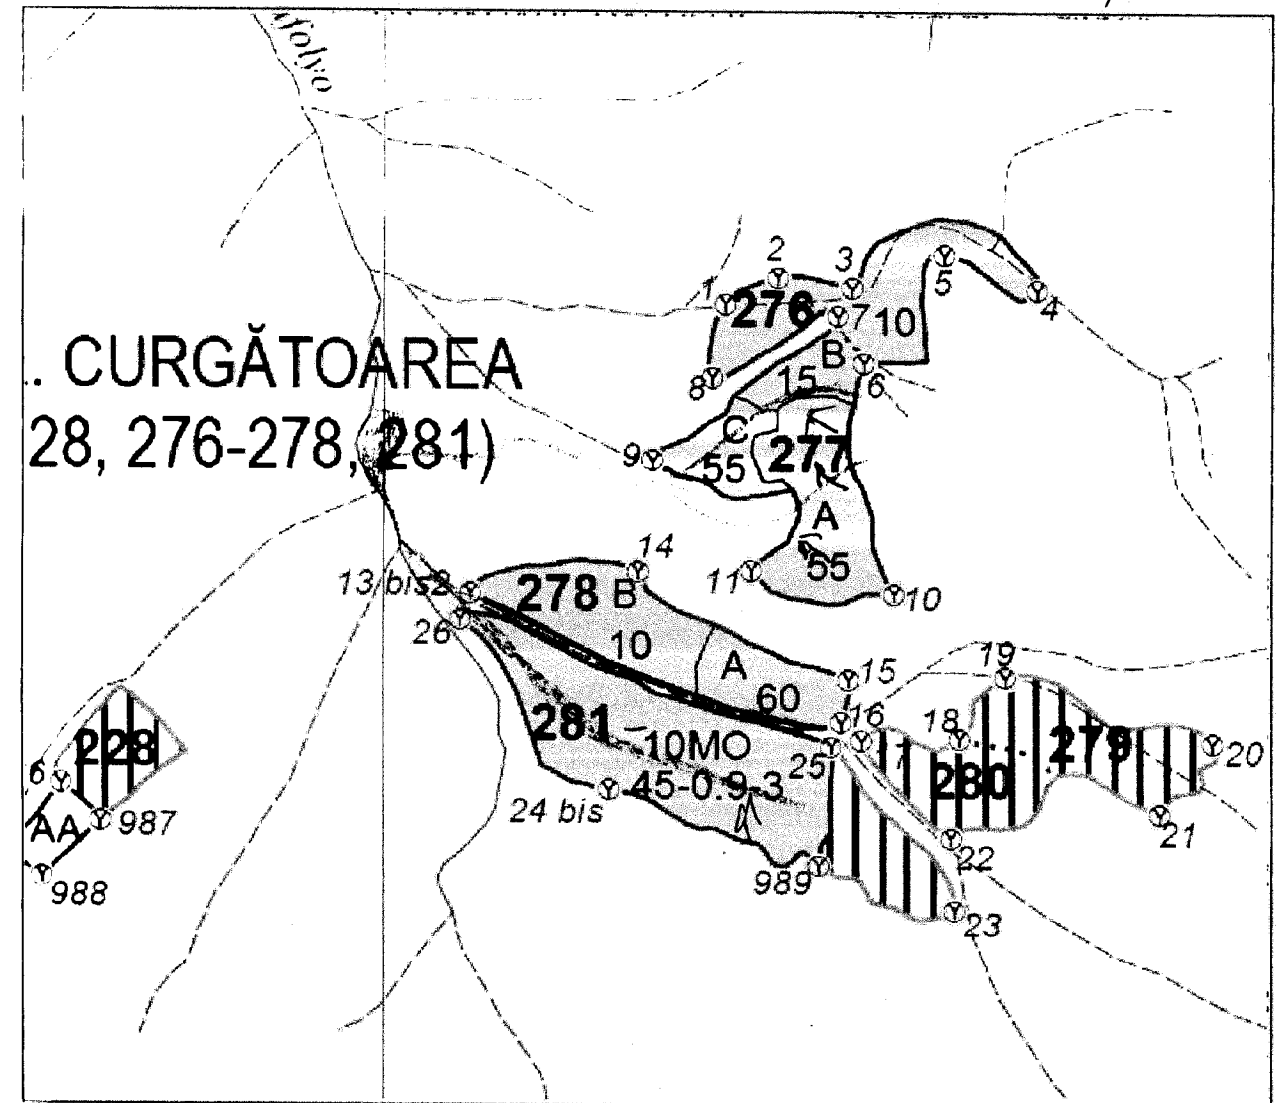

# SCHIȚA PARCHETULUI

Denumire arhet: Viszofolyo

PARTIDA: 1442

NR. SUMAL: 2500133603 SUP: V. Bell a.a.: 277A; 281

## LEGENDĂ

Suprafața parchetului	
Cai de colectare pt. adunat	<u>119</u>
Cai de colectare pt. scos-apropiat (drum tractor)	<u>---</u>
Platforma primară	<u>---</u>
Pârâu	<u>---</u>
Podet traversare pârâu	<u>---</u>
Stâncărie	<u>---</u>
Izvor	<u>---</u>
Zonă protecție elemente de biodiversitate	<u>---</u>
Arbori morți	<u>---</u>

## Coordonate GPS parchet:

X: 46.687620

Y: 25.640309

## Coordonate GPS platforma

primară:

X: 46.696203

Y: 25.633038

O.S. Tulgheș deține / nu deține terenul aferent platformei primare.

Data: 14.07.2015