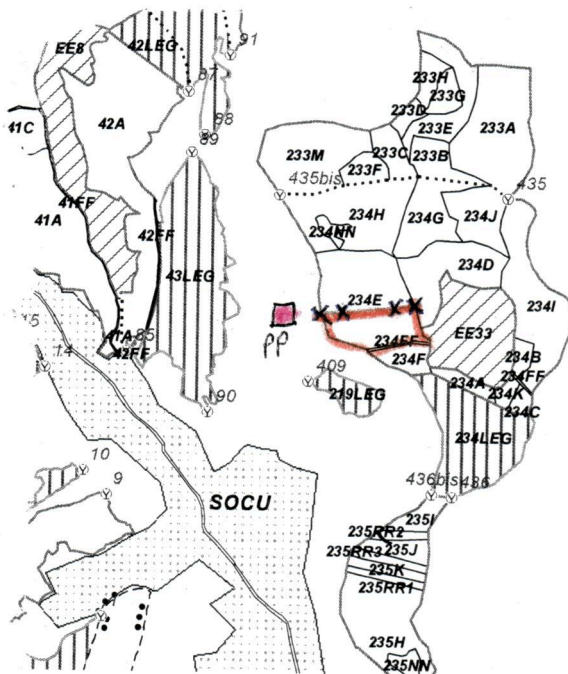

**REGIA NAȚIONALĂ A PĂDURILOR – ROMSILVA**  
**DIRECȚIA SILVICĂ GORJ**  
**OCOLUL SILVIC CĂRBUNEȘTI**

telefon: 0253/378130; fax: 0253/379235; cod fiscal: RO 1590120;

Oraș TG-CĂRBUNEȘTI, str. Trandafirilor nr. 21, jud. Gorj

E-mail: [oscarbunesti@targujiu.rosilva.ro](mailto:oscarbunesti@targujiu.rosilva.ro)

SCHITA PARCHETULUI SOCU

PARTIDA NR 785 SUMAL 2200453715510

UP	Ua	Volum mc	Suprafata ha	Fel taiere	Coordonate parchet		Coordonate platform primara	
					Lat N	Long E	Lat N	Long E
III	234E	742,65	2,0	Ciung	44,895151	23,507104	44,895596	23,504701

*xx delimitare cu ciocan pituit RP 36-107*

Legenda:

	Suprafata parchetului		Podet traversare
	Traseu de scos apropiat cu TAF		Stancarie
	Platforma primara		Delimitare parchet
	Arbori morti		Ochiuri de regenerare
	izvor		