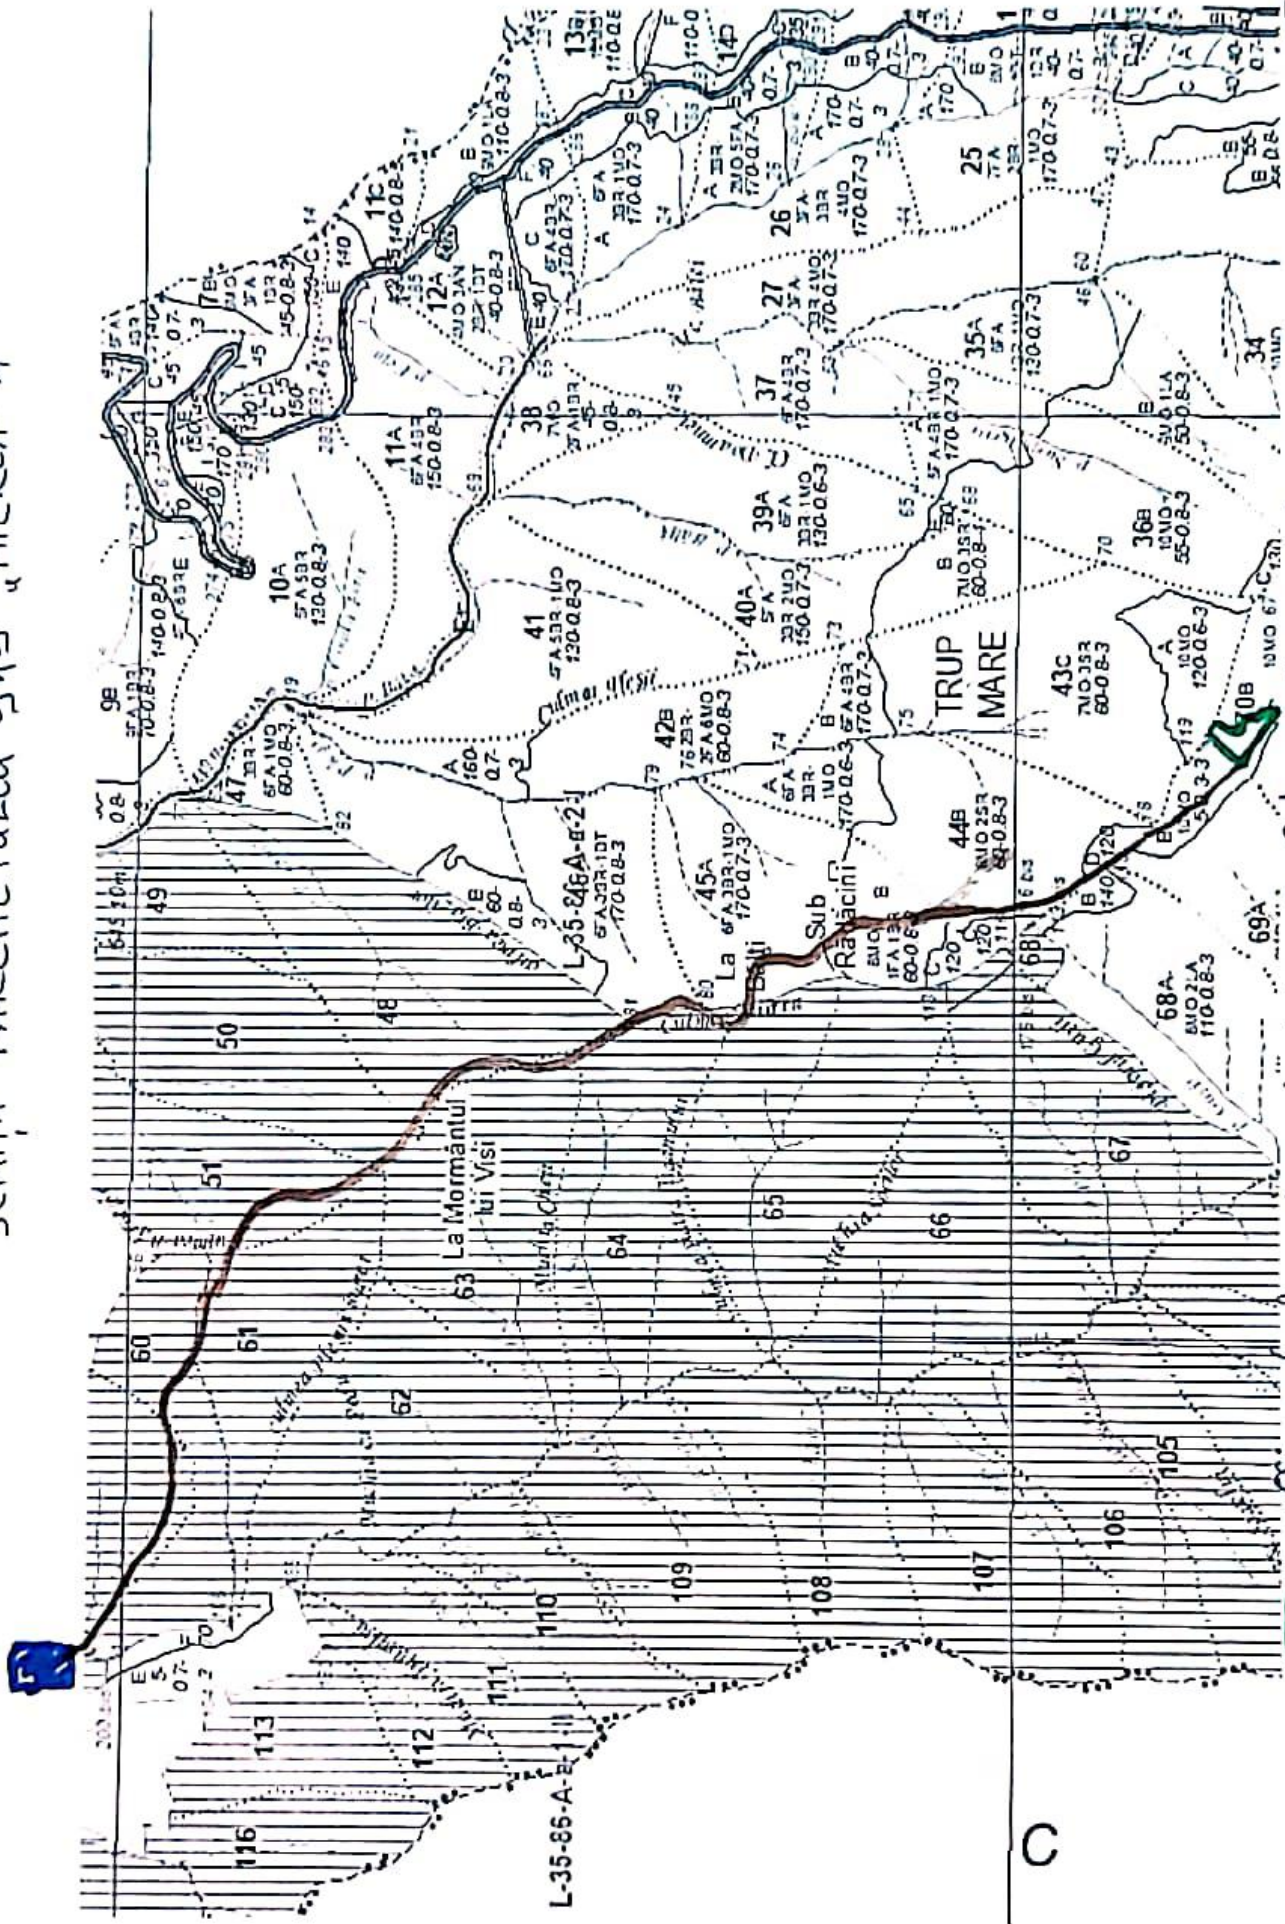

SCIȚA PARCHETULUI GHIS "MIEREA 4"

-  - Suprafața inventarizată lat. 45.640087 long. 24.581865
-  - Căi de șos apropiate
-  - Platforma primară lat. 45.669407 long. 24.557438

*Handwritten signature or initials*

C