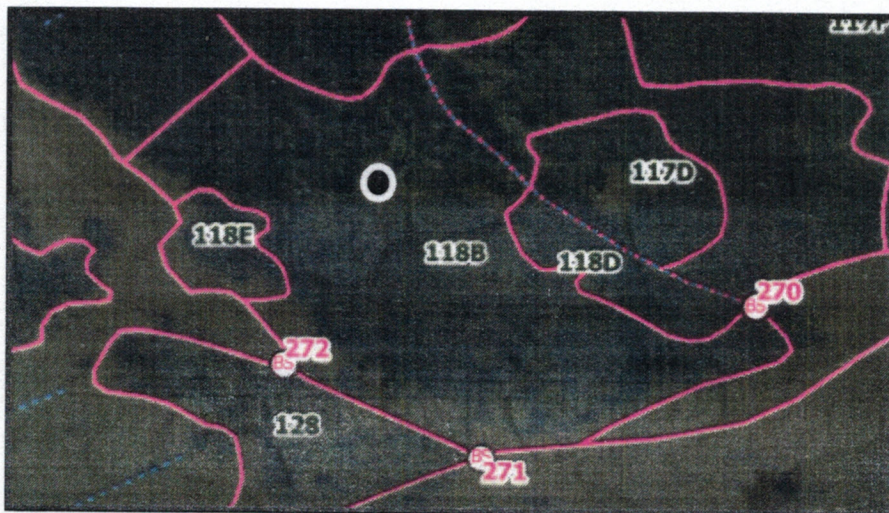

DIRECTIA SILVICA MARAMURES
 OCOLUL SILVIC POIENI

SCHITA PARCHETULUI SI A PLATFORMEI PRIMARE

Partida	Natura produs	up	ua	Coordonate parchet		Coordonate rampa	
				long	lat	long	lat
735 V. LEHEI	P-RAC	VI POIENI	118B	24.490656	47.773149	24.489760	47.795530
Limita de parcela						
Limita si indicative de subparcela :A,B,C...				_____			
SUPRAFATA PARCHET				●			
PLATFORMA PRIMARA				_____			
DRUM AUTO FORESTIER				_____			
PARAU				_____			
BORNA PARCELARA				271,272,270			