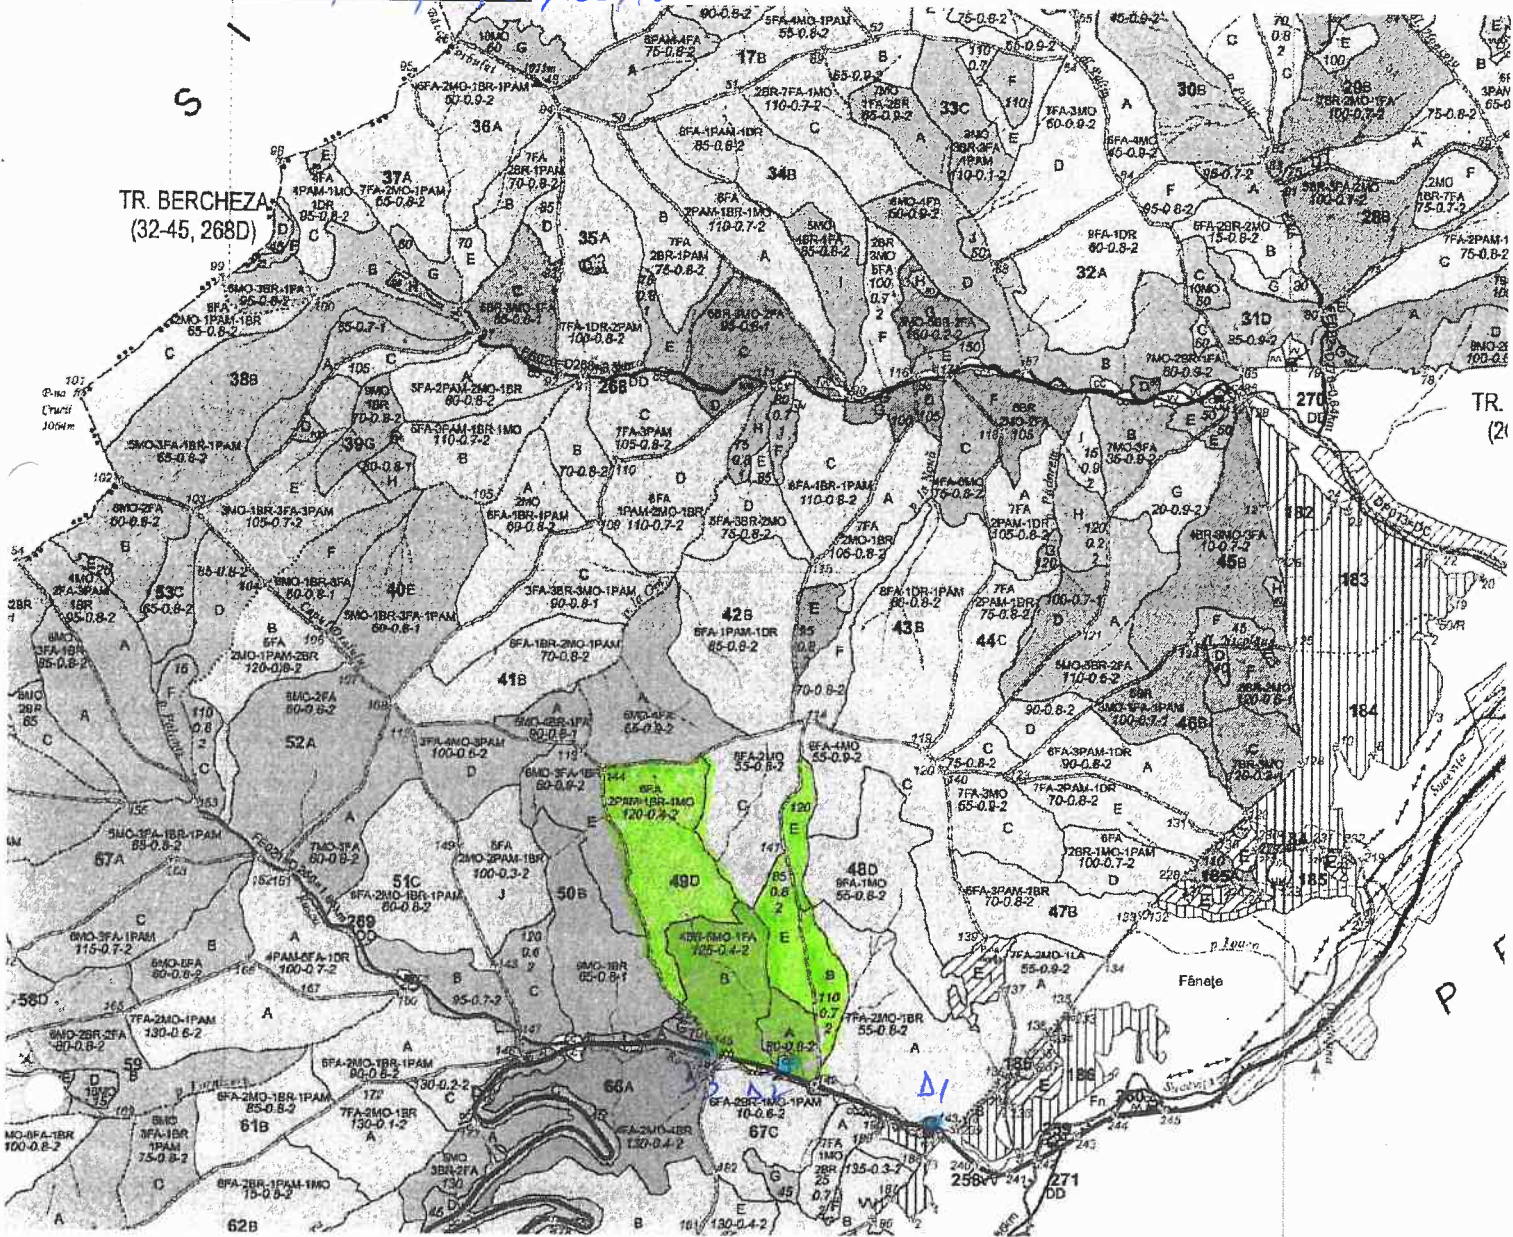

OCOLUL SILVIC MARGINEA

SCHITA PARCHETULUI

PARTIDA 618

U.P. II BERCHEZA

u.a. 48B, 48E, 49A, 49B, 49D, 49E

culoare fond	Locul amplasarii parchetului	Coordonate GPS	
	Suprafata parchetului	49B - 47.762196 - 25.665770	
	Platforma primara	41 - 47.761338 - 25.675732	43 - 47.763862 - 25.664803
		42 - 47.763193 - 25.668137	

Legenda

- Borne
- Limită subparcelă
- Limită parcelă
- ==== Linie parcelară deschisa
- Drum forestier

Intocmit,

drag Spătaru, J. J. J. J. J.

[Handwritten signature]