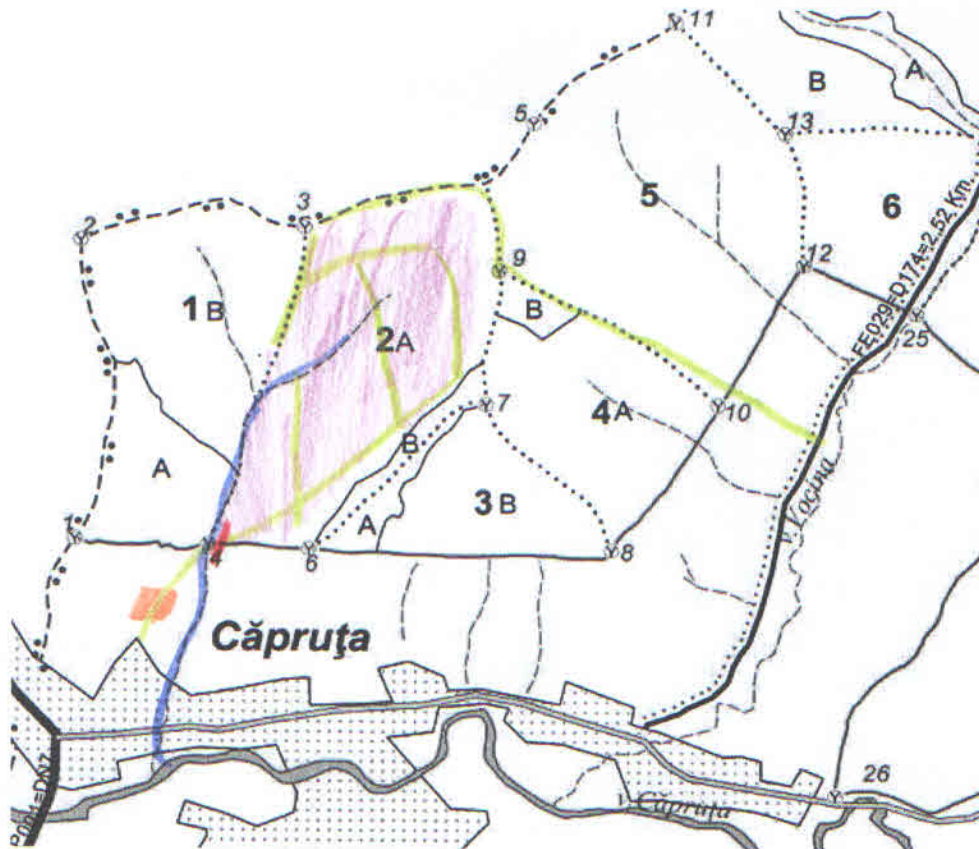

UP IV GROSSI

u.a. 2 A

Partida nr. 8-19 SUMAL 2300212601 140

SUPRAFAȚA
PARCHET
N 46,094421
E 22,030670

PLATFORMĂ P.
N 46,096380
E 22,046007

LEGENDA:

- Suprafata parchet
- Pârâu
- Podet traversare prin parau
- Borna amenajistica
- Drum auto forestier
- Drum de scos-apropiat existent
- Drum de scos-apropiat necesar
- Platforma primara
- Arbori morți materializați

Parchetul se situeaza in SIT NATURA 2000 ROSCI 0070 DROCEA
Caile de colectare trec prin proprietati particulare.

Sef ocol,
ing. Marc Gheorghe

Intocmit,
tehn. Dragan Codrut

Resp. F.F.,
ing. Sztepanov Marius