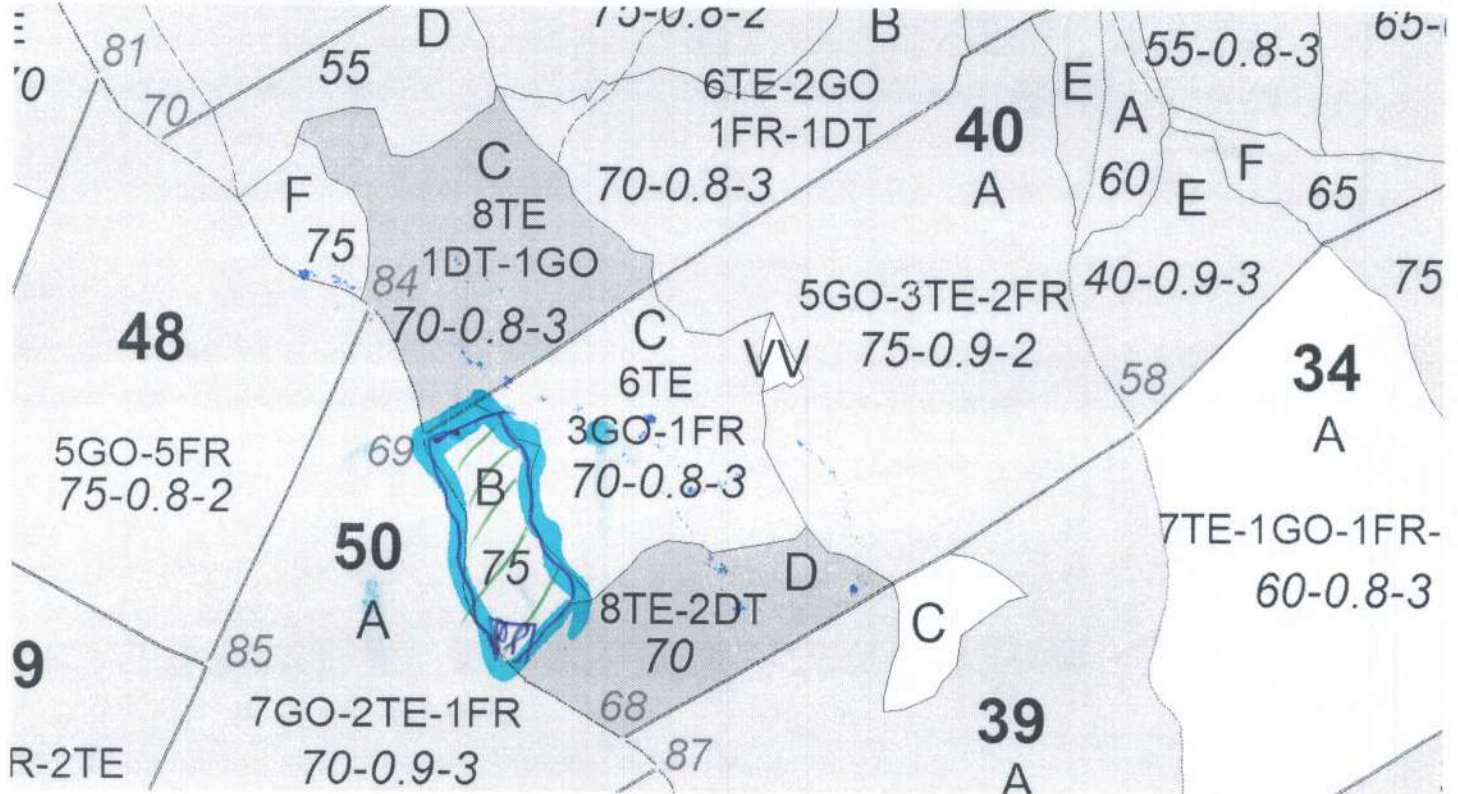

Legenda :

- Podet traversare pârau
- Drum de tractor cu eroziune excesiva
- Traseu de scos-apropiat cu tractorul
- Adunat cu atelaje
- Platforma primara

- Stancarie
- Izvor
- Zona tampon pârau
- Zona protectie stancarie/izvor, arbori de biodiversitate (insula de imbatranire)

u.a. 40 B

S (ha)

2,39

Parchet in lucru

Coordonate GPS: Parchet 27.805684 46.209747

Panta 12
Accesibilitatea 201-500m

P.P 27.806090 46.208270

Distanța de scos apropiat.....m

Solutia tehnica sortimente si multipli de sortimente

Postate 3

Punct de cazare muncitori -domiciliu

Loc de odihna

Depozit de carburanti- sediul ocol

Drum de colectare a lemnului

Loc de parcare utilaje-sediul ocol

Drum de pamant

Arbori morti/elemente biodiv

ROSPA 0119 HORGA ZORLENI da ☐ ; nu ☐ nu e cazul ☐

RER 10%da ☐ ; nu ☐ nu e cazul ☐

Intocmit

Padurar canton