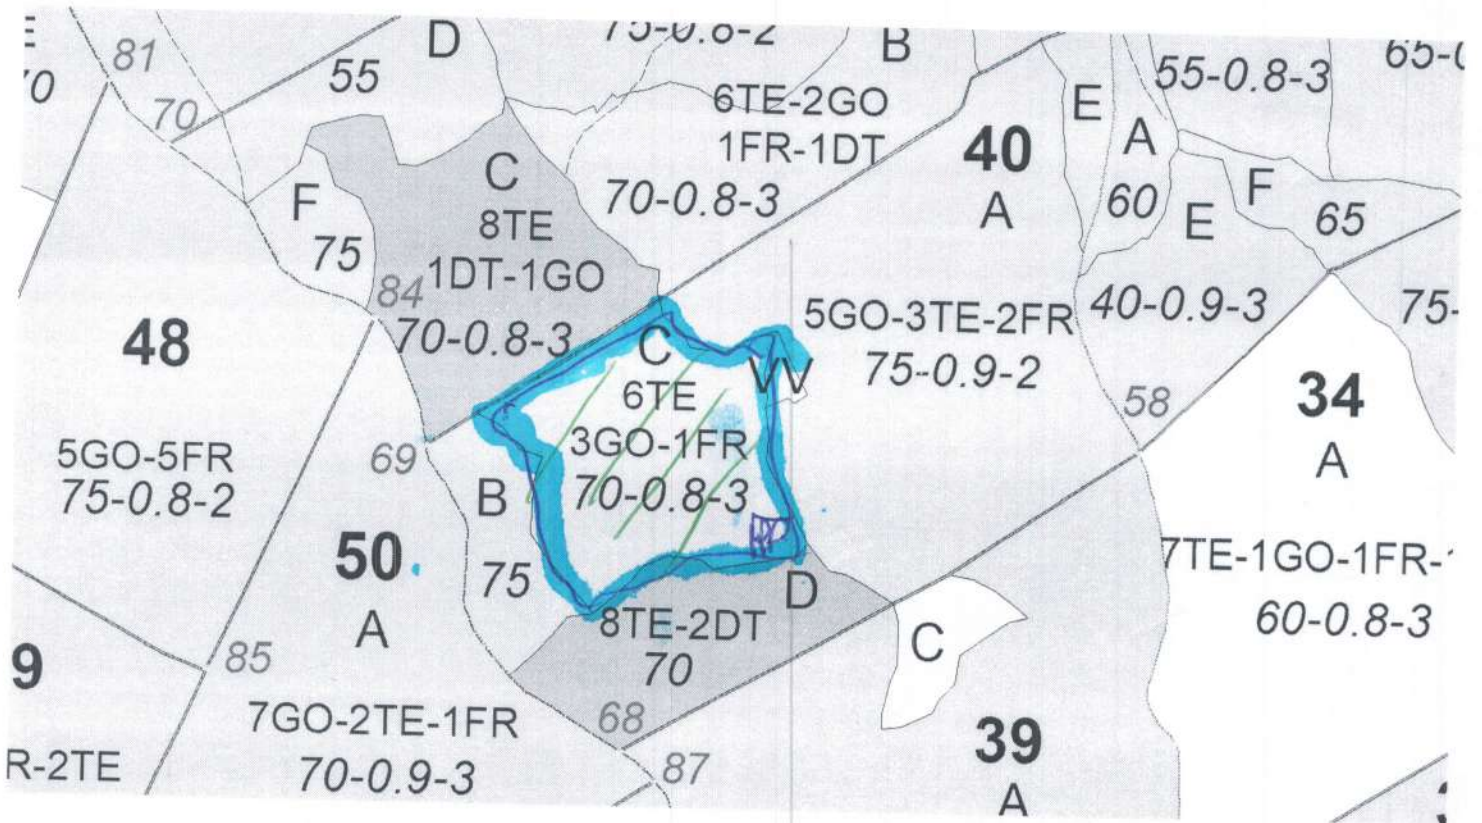

SCHEMA PARCHETULUI (PENTRU ANEXA 10 LA APV MODEL 1)

BLM 2024
APV 364SR
UP **I POPENI**
u.a. 40C
S (ha) 7.0

Legenda :

- Podet traversare pârau
- Drum de tractor cu eroziune excesiva
- Traseu de scos-apropiat cu tractorul
- Adunat cu atelaje
- Platforma primara

- Stancarie
- Izvor
- Zona tampon pârau
- Zona protectie stancarie/izvor, arbori de biodiversitate (insula de imbatranire)

Parchet in lucru

Panta 15
Accesibilitatea 251-500 m

Distanța de scos apropiat.....m
Solutia tehnica sortimente si multipli de sortimente

Postate _____
Punct de cazare muncitori -domiciliu
Loc de odihna

Depozit de carburanti- sediul ocol

Drum de colectare a lemnului

ROSPA 0119 HORGA ZORLENI da ☐ ; nu ☐

RER 10%da ☐ ; nu ☐ nu e cazul ☐

Coordonate GPS: Parchet 27.807590 46.210529

P.P 27.809255 46.209269

Loc de parcare utilaje-sediul ocol

Drum de pamant

Arbori morti/elemente biodiv

Intocmit

Padurar canton