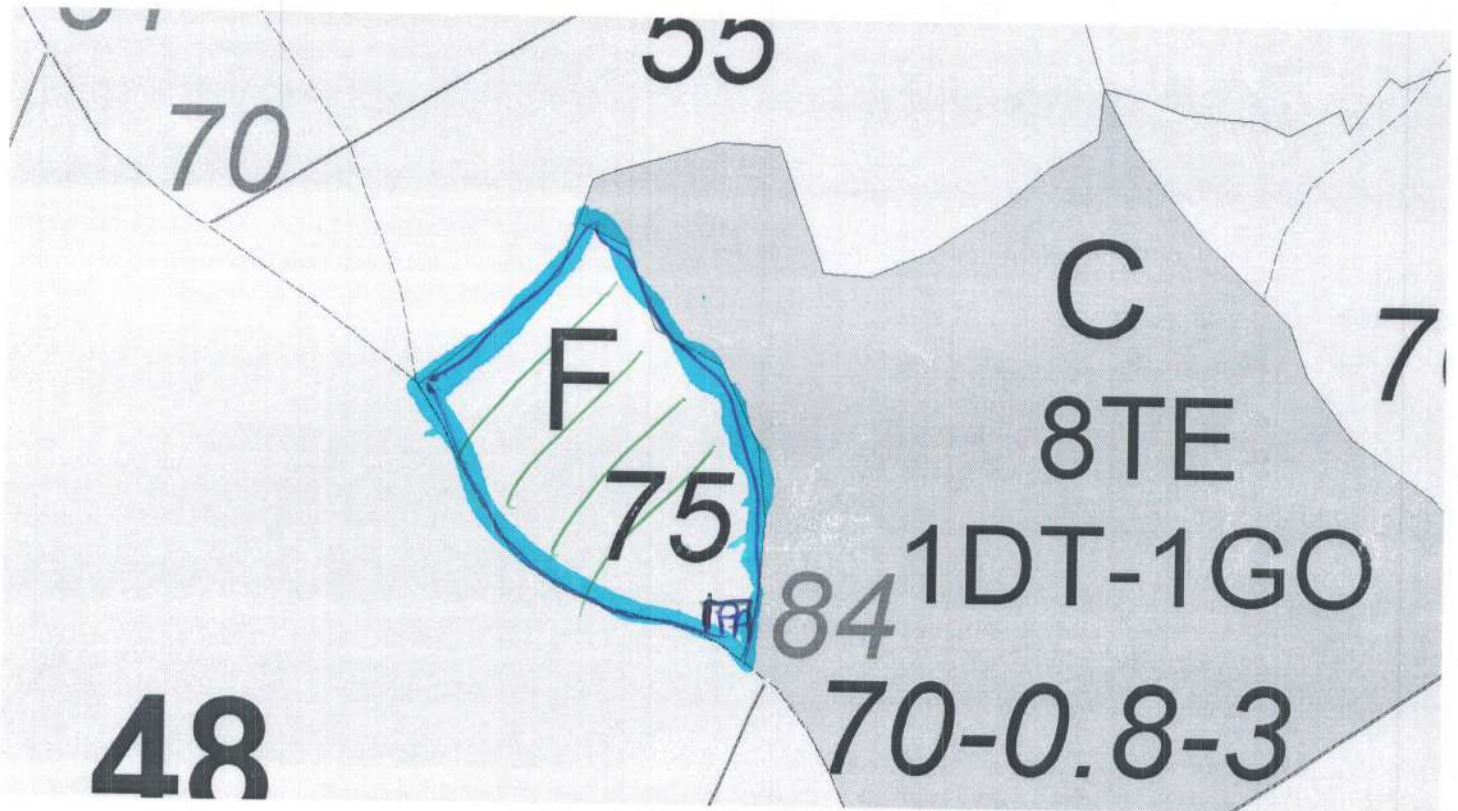

SCHEMA PARCHETULUI (PENTRU ANEXA 10 LA APV MODEL 1)

BLM 2024

APV 369

UP **I POPENI**

u.a. 41F

S (ha) 1145

Legenda :

Podet traversare pârau

Drum de tractor cu eroziune excesiva

Traseu de scos-apropiat cu tractorul

Adunat cu atelaje

Platforma primara

Parchet in lucru

Stancarie

Stancarie

Izvor

Izvor

Zona tampon pârau

Zona tampon pârau

Zona protectie stancarie/izvor, arbori de biodiversitate

Zona protectie stancarie/izvor, arbori de biodiversitate
(insula de imbatranire)

Coordonate GPS: Parchet 27.803278 46.212809

P.P 27.803015 46.211986

Accesibilitatea 251-500 m Panta 1

Distanța de scos apropiat .....m

Soluția tehnică sortimente și multipli de sortimente

Postate _____

Punct de cazare muncitori -domiciliu

Loc de odihna

Depozit de carburanți- sediul ocol

Drum de colectare a lemnului

ROSPA 0119 HORGA ZORLENI da ☐ ; nu ☐

nu e cazul ☐

RER 10%da ☐ ; nu ☐ nu e cazul ☐

Loc de parcare utilaje-sediul ocol

Drum de pamant

Arbori morti/elemente biodiv

Intocmit

Padurar canton