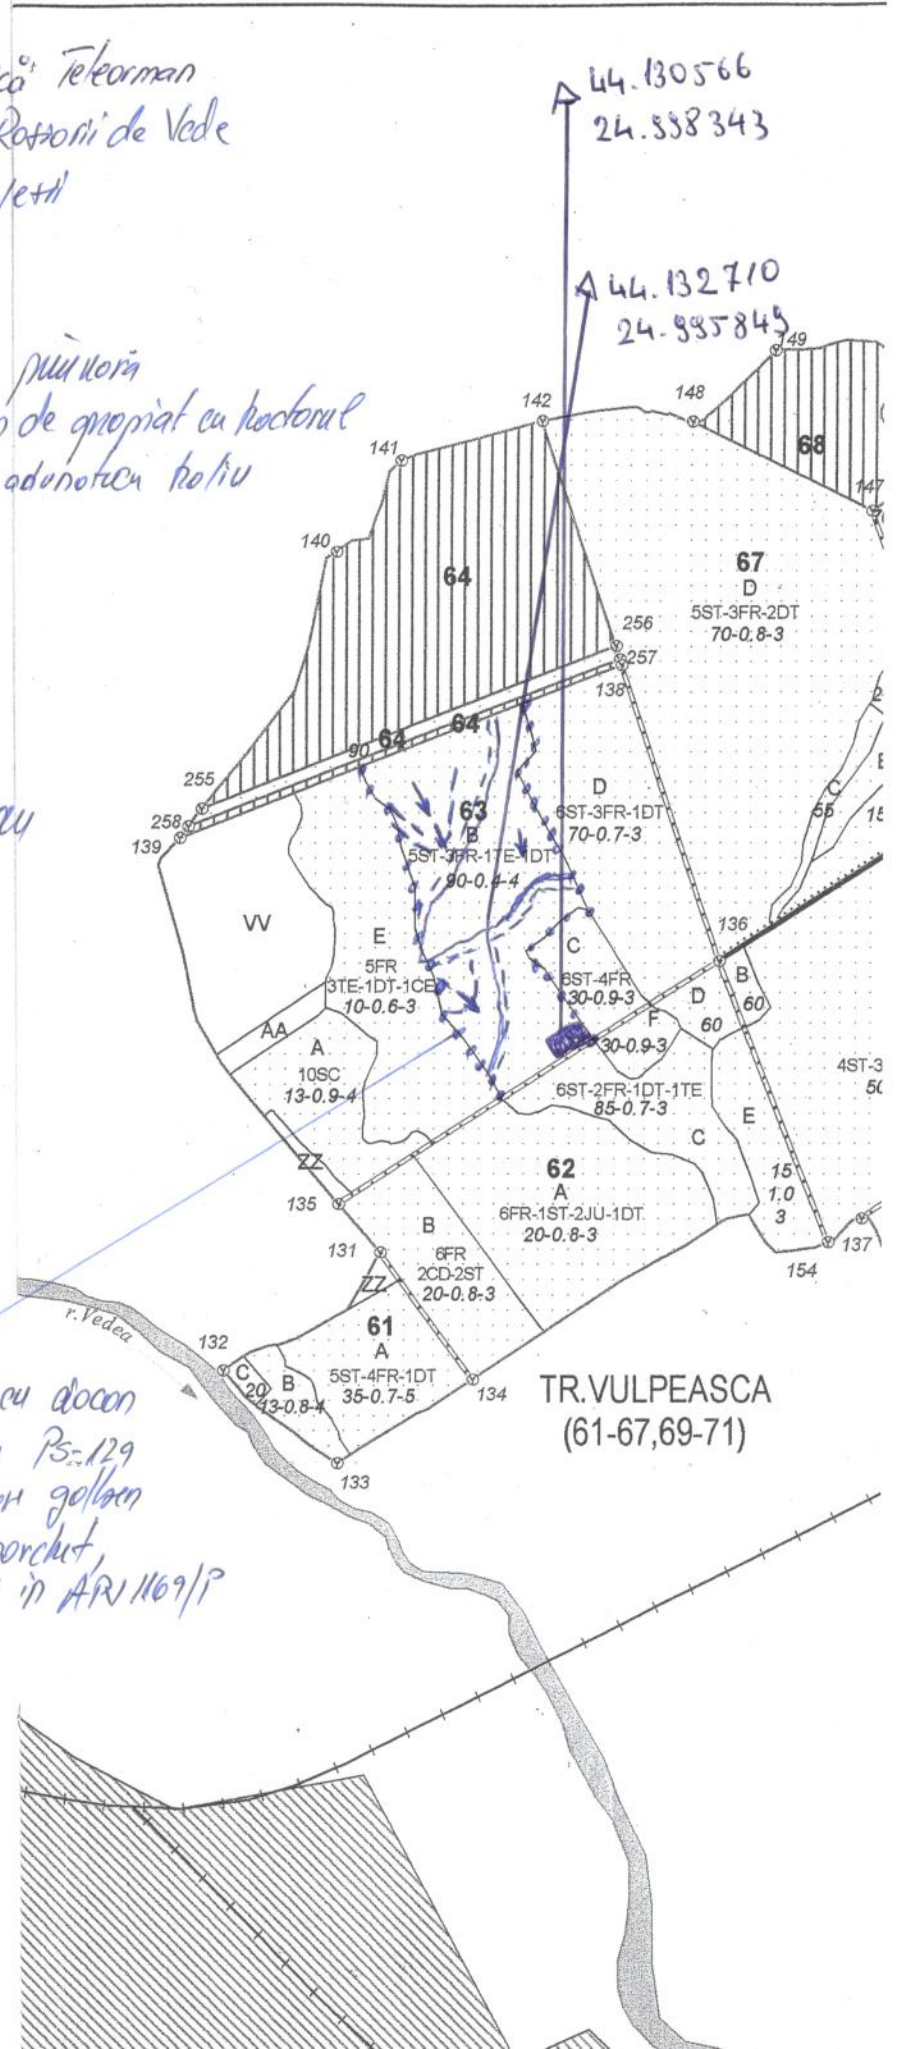

Direcția Jilică Teleorman
 Ocrotul Arde Război de Vede
 UPT duncă Veti
 UA 638

 - porchet

 - platforma puii korin

 - drum de proprietate cu tractorul

 - drum de adunare totiu
 E 1:10000

întocmit
 Ar. Ciprian deudau

arbori marcați cu doi
 potot eu indreptu P5-129
 in vopsea de culoare galben
 pentru delimitare porchet,
 care nu sunt inclusi in ARJ 1169/P

TR. VULPEASCA
 (61-67,69-71)